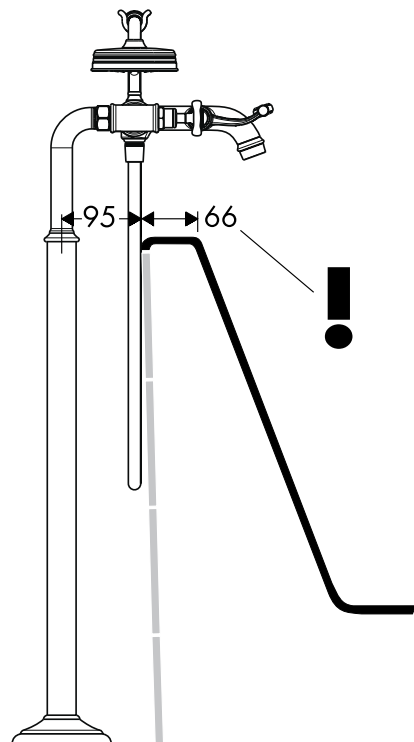

Axor Montreux

Zweigriff-Wannenarmatur bodenstehend DN15 16547XXX

AXOR[®]

hansgrohe