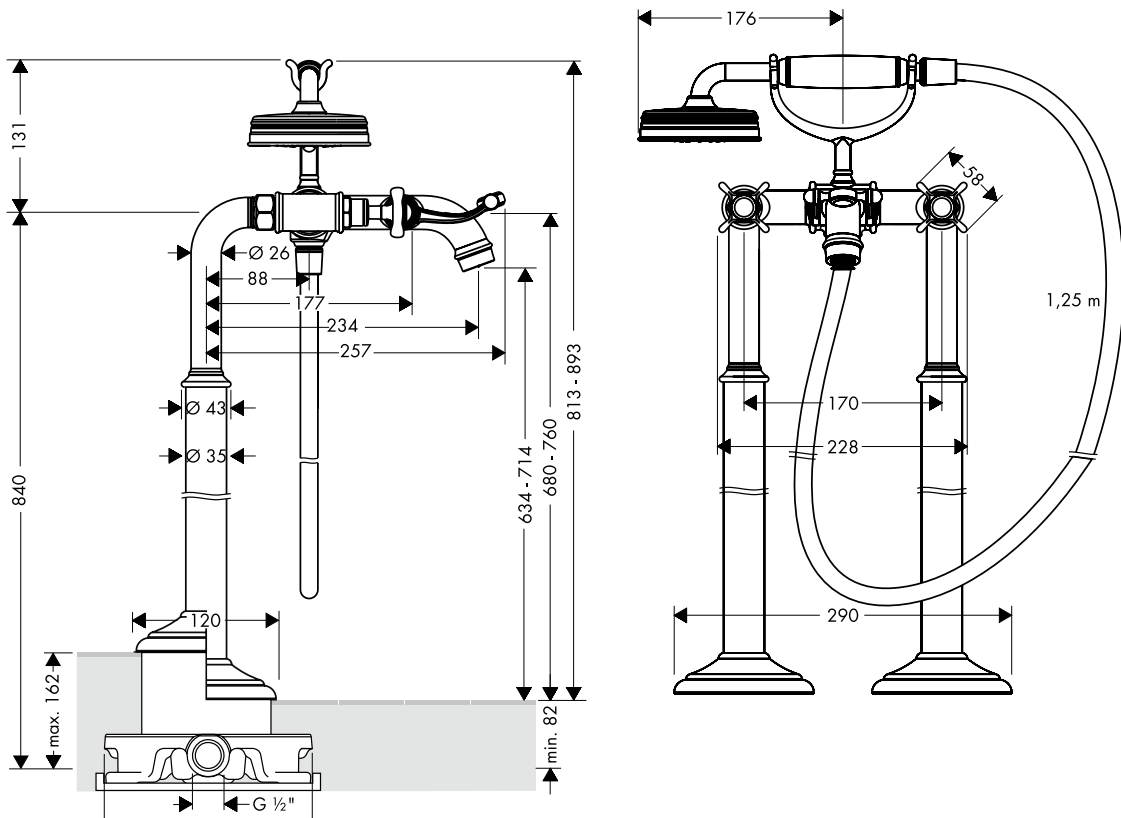

Axor Montreux

Zweigriff-Wannenarmatur bodenstehend DN15 16547XXX

AXOR[®]

hansgrohe