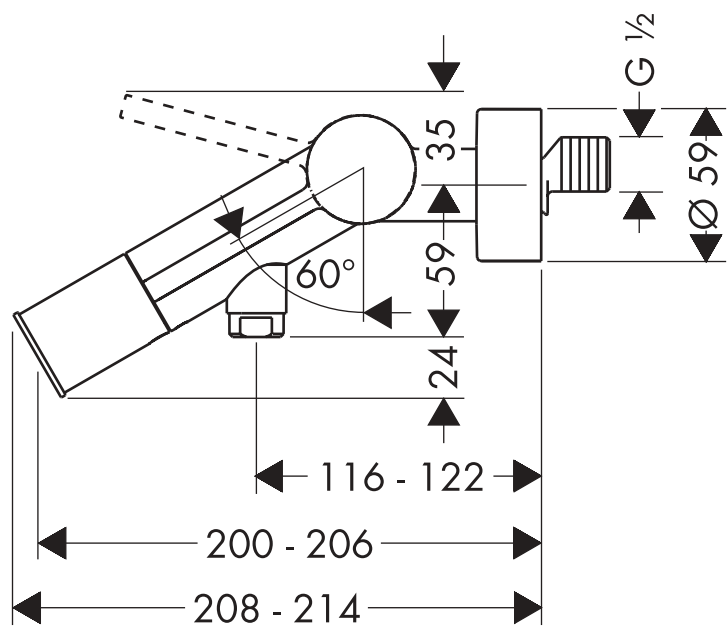

# Axor Starck

Wannenmischer Aufputz Axor Starck  
10411XXX

**hangrohe**

AXOR | PHARO