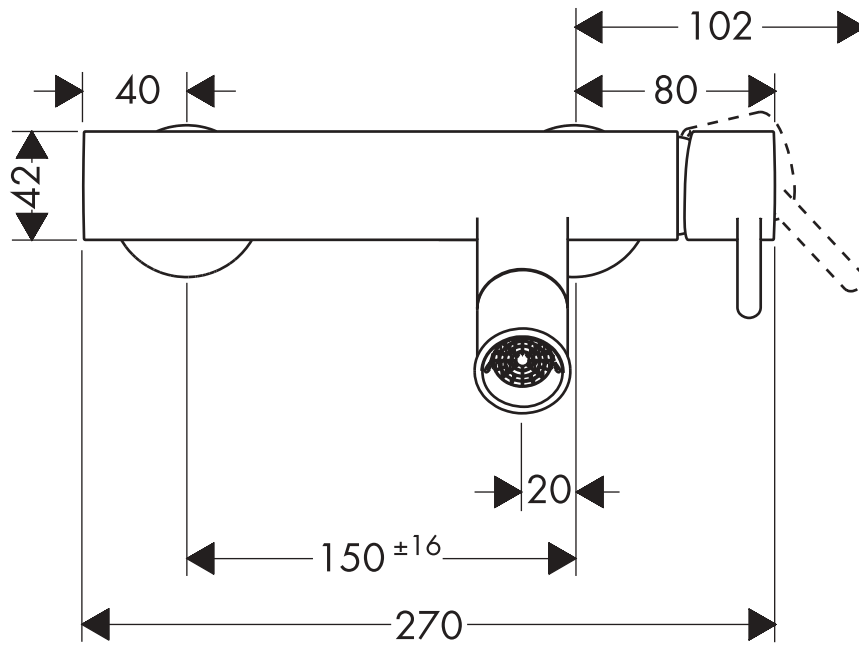

# Axor Starck

Wannenmischer Aufputz Axor Starck  
10411XXX

**hangrohe**

AXOR | PHARO