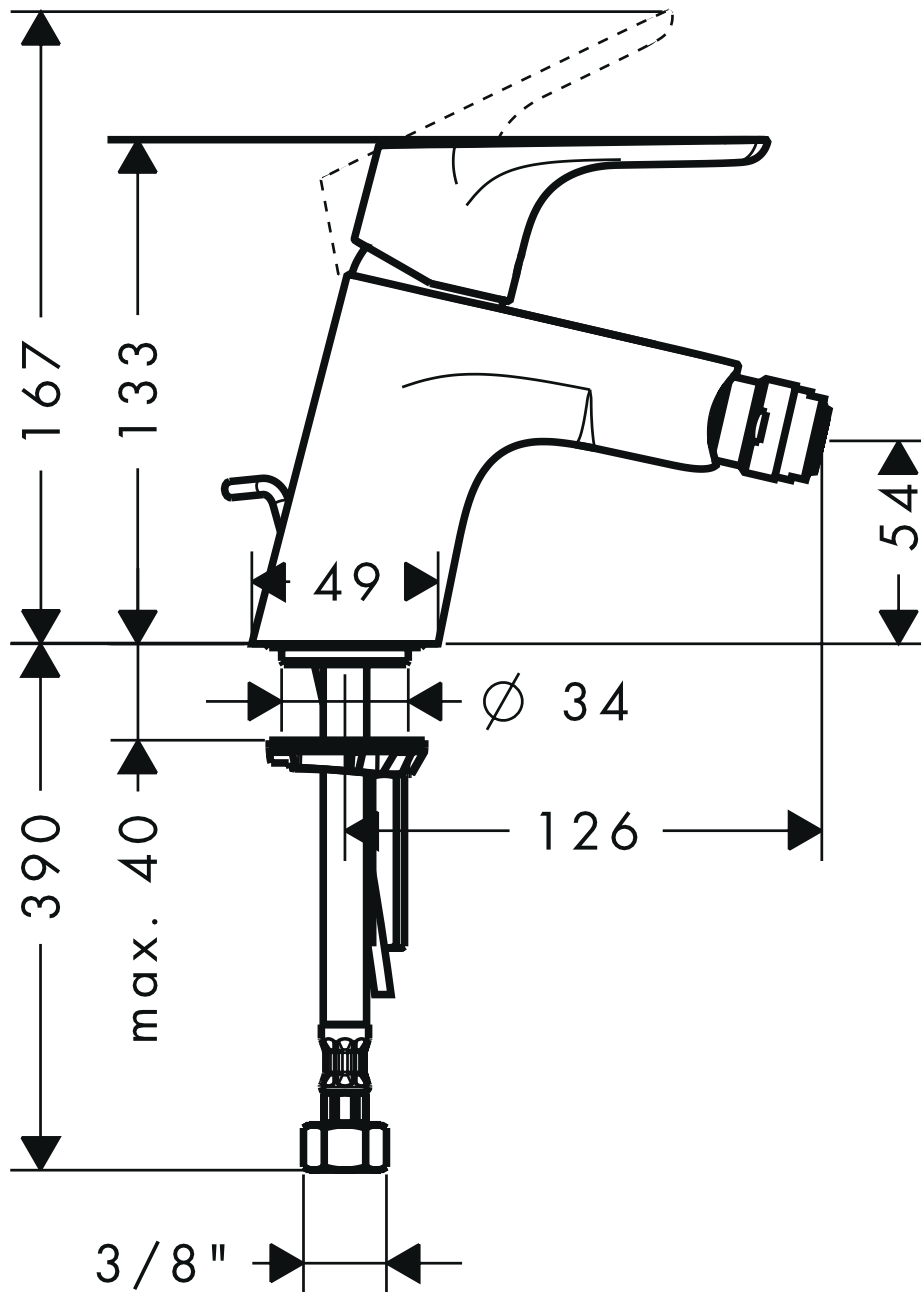

# HANSGROHE Focus E<sup>2</sup>

Einhebel-Bidetmischer DN15

31920XXX

hansgrohe