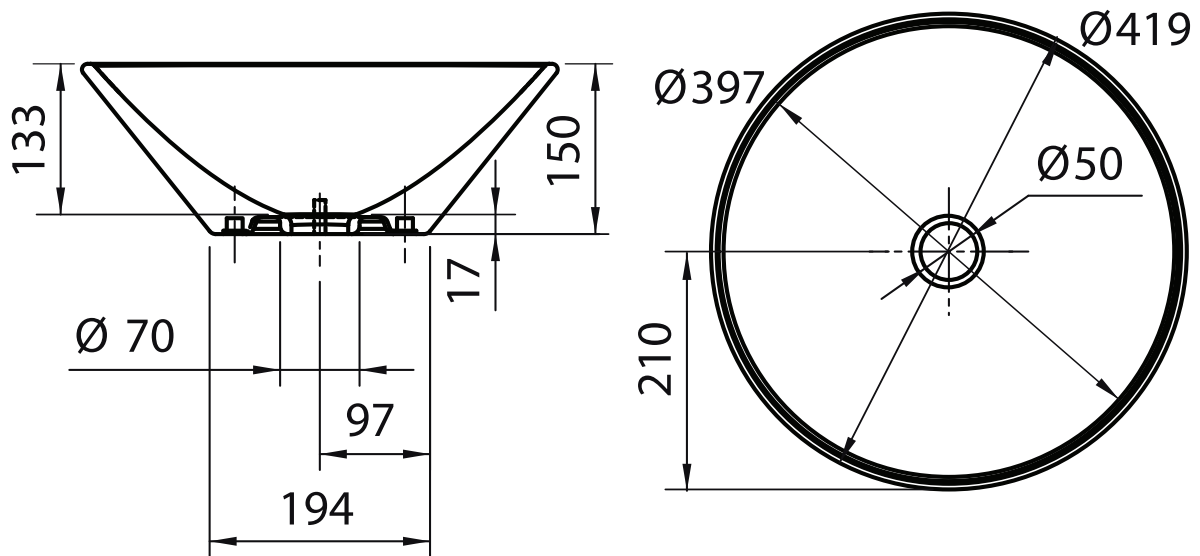

# CONO 8010

Dette er en porcelænsvask.

Afviselser i forhold til ovenstående kan forekomme.