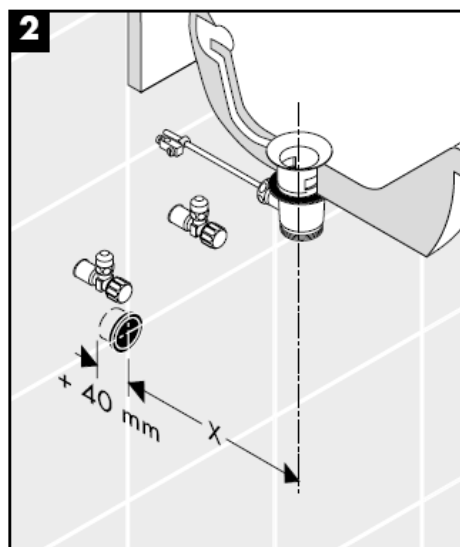

hangrohe

Puhastamine

hansgrohe

Montāžas instrukcija

Flowstar
52105000

hansgrohe

Tīrīšana

hansgrohe