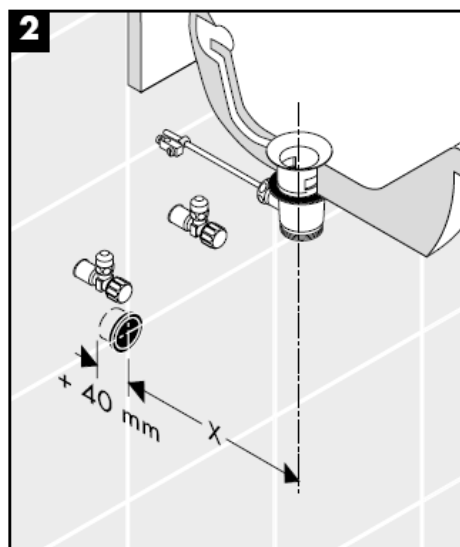

01/2008
9.05148.03
عربي

Navodila za montažo

Flowstar
52105000

hansgrohe

Čiščenje

hansgrohe

Paigaldusjuhend

Flowstar
52105000