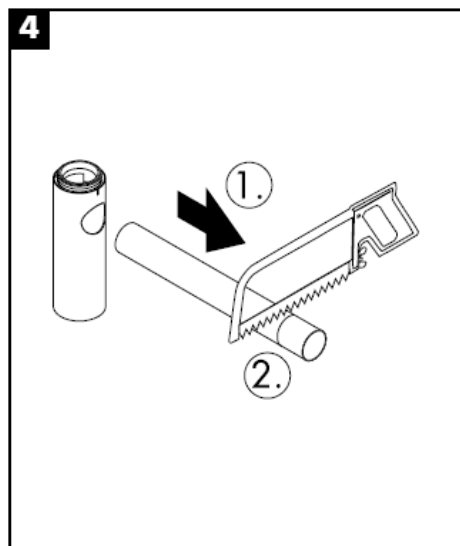

01/2008
9.05148.03
عربي

Navodila za montažo

Flowstar
52105000

hansgrohe

Čiščenje

hansgrohe

Paigaldusjuhend

Flowstar
52105000