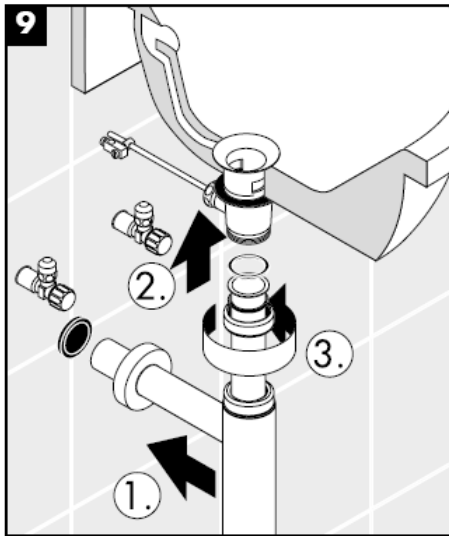

Montavimo instrukcijos

Flowstar
52105000

hansgrohe

Valymas

hansgrohe

Uputstva za instalaciju

Flowstar
52105000

hansgrohe