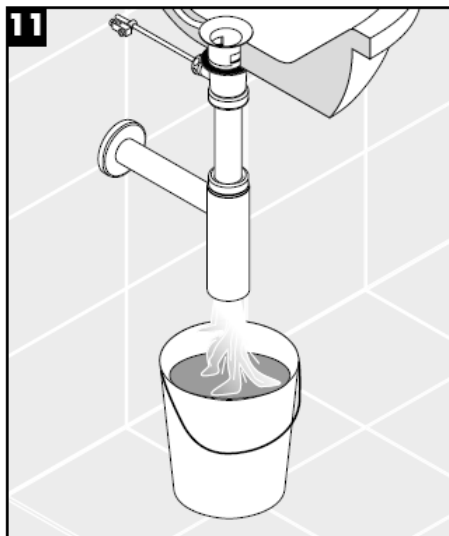

Flowstar
52105000

hangrohe

Curățare

hansgrohe

Οδηγία συναρμολόγησης

Flowstar
52105000

hansgrohe

Καθαρισμός