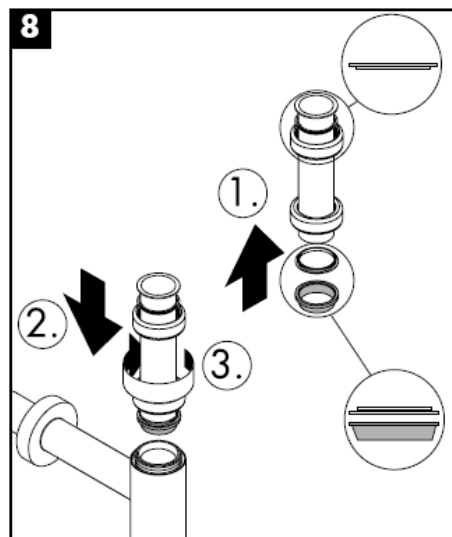

01/2008
9.05148.03
عربي

Navodila za montažo

Flowstar
52105000

hansgrohe

Čiščenje

hansgrohe

Paigaldusjuhend

Flowstar
52105000