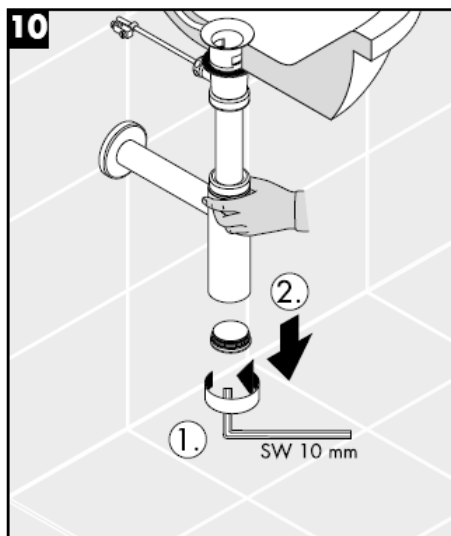

Flowstar
52105000

hangrohe

Curățare

hansgrohe

Οδηγία συναρμολόγησης

Flowstar
52105000

hansgrohe

Καθαρισμός