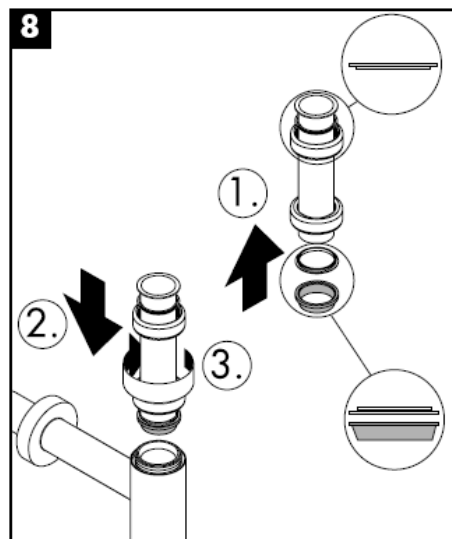

Uputstvo za montažu

Flowstar
52105000

hansgrohe

Čišćenje

hansgrohe

Montasjeveiledning

Flowstar
52105000

hansgrohe