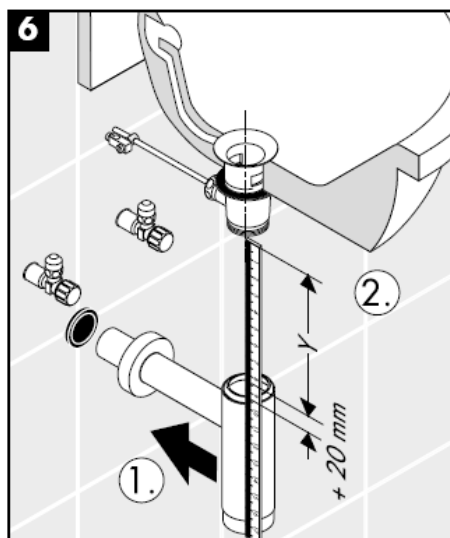

Uputstvo za montažu

Flowstar
52105000

hansgrohe

Čišćenje

hansgrohe

Montasjeveiledning

Flowstar
52105000

hansgrohe

Rengjøring

hansgrohe

РЪКОВОДСТВО ЗА МОНТАЖ

Flowstar
52105000

hansgrohe

Почистване

hansgrohe

Udhëzime rreth montimit