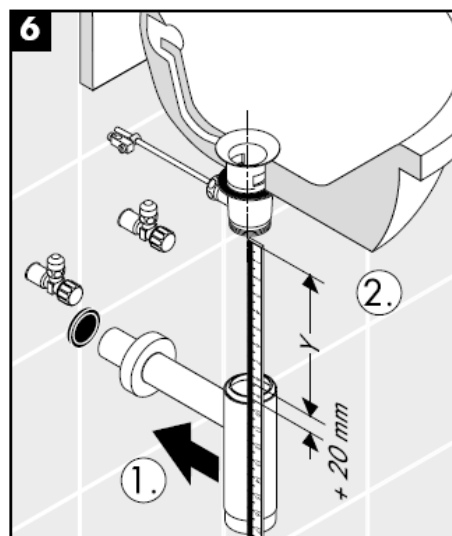

Uputstvo za montažu

Flowstar
52105000

hansgrohe

Čišćenje

hansgrohe

Montasjeveiledning

Flowstar
52105000

hansgrohe