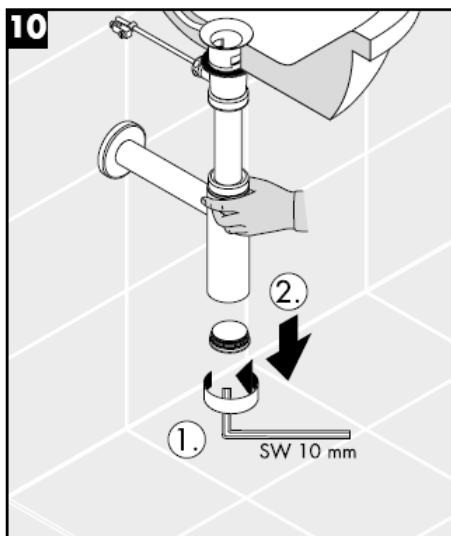

Rengjøring

hansgrohe

РЪКОВОДСТВО ЗА МОНТАЖ

Flowstar
52105000

hansgrohe

Почистване

hansgrohe

Udhëzime rreth montimit