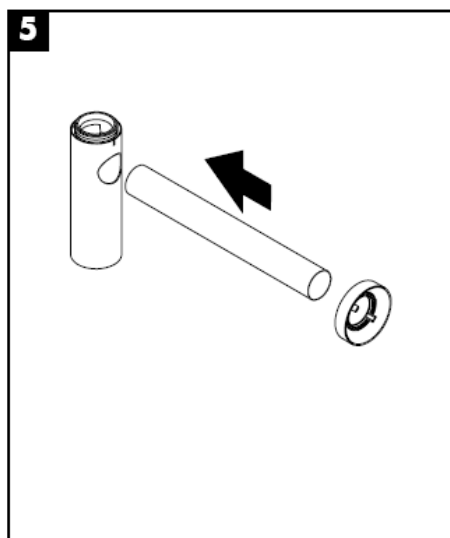

hangrohe

Puhastamine

hansgrohe

Montāžas instrukcija

Flowstar
52105000

hansgrohe

Tīrīšana

hansgrohe