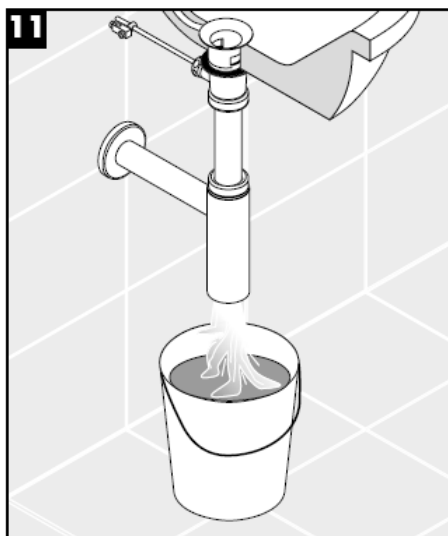

01/2008
9.05148.03
عربي

Navodila za montažo

Flowstar
52105000

hansgrohe

Čiščenje

hansgrohe

Paigaldusjuhend

Flowstar
52105000

hangrohe

Puhastamine

hansgrohe

Montāžas instrukcija

Flowstar
52105000

hansgrohe

Tīrīšana

hansgrohe