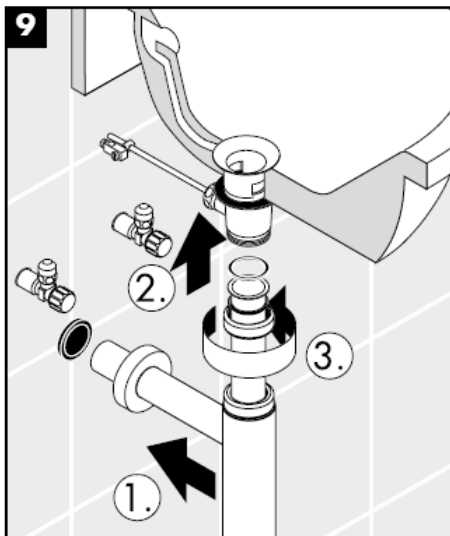

hangrohe

Puhastamine

hansgrohe

Montāžas instrukcija

Flowstar
52105000

hansgrohe

Tīrīšana

hansgrohe