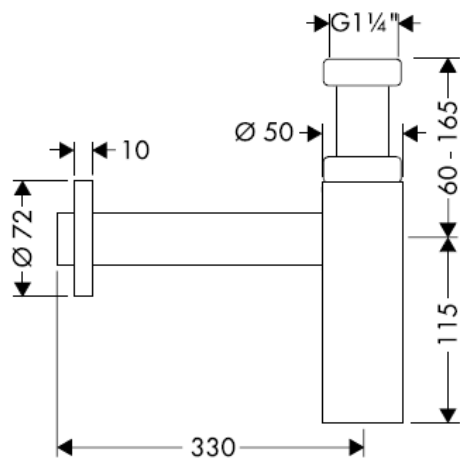

Instrukcja montażu

Flowstar
52105000

hansgrohe

Czyszczenie

hansgrohe

Montážní návod

Flowstar
52105000

hansgrohe