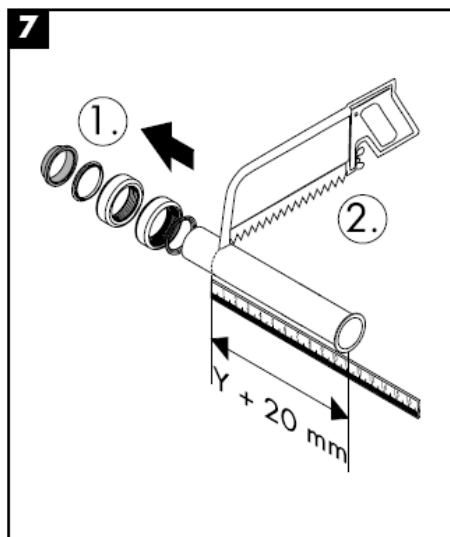

Uputstvo za montažu

Flowstar
52105000

hansgrohe

Čišćenje

hansgrohe

Montasjeveiledning

Flowstar
52105000

hansgrohe