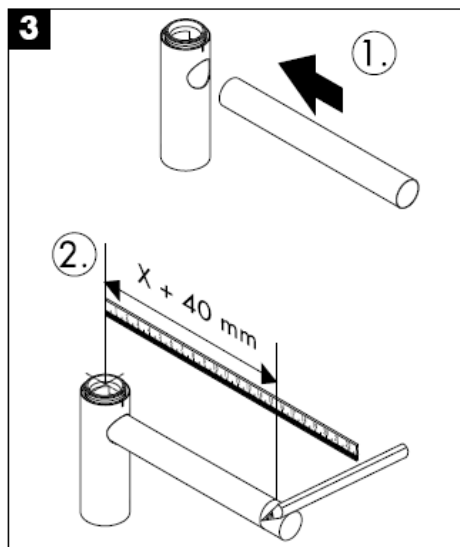

Rengjøring

hansgrohe

РЪКОВОДСТВО ЗА МОНТАЖ

Flowstar
52105000

hansgrohe

Почистване

hansgrohe

Udhëzime rreth montimit