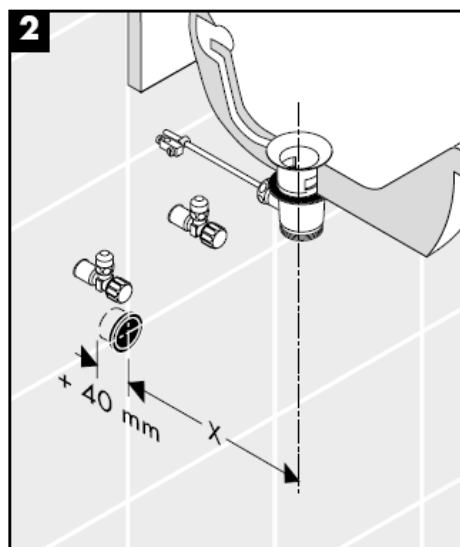

Rengjøring

hansgrohe

РЪКОВОДСТВО ЗА МОНТАЖ

Flowstar
52105000

hansgrohe

Почистване

hansgrohe

Udhëzime rreth montimit