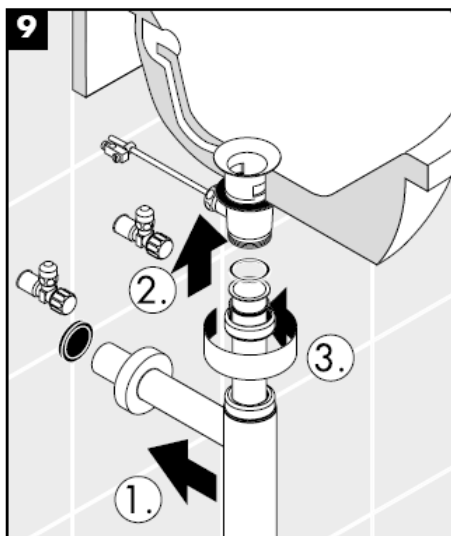

Uputstvo za montažu

Flowstar
52105000

hansgrohe

Čišćenje

hansgrohe

Montasjeveiledning

Flowstar
52105000

hansgrohe