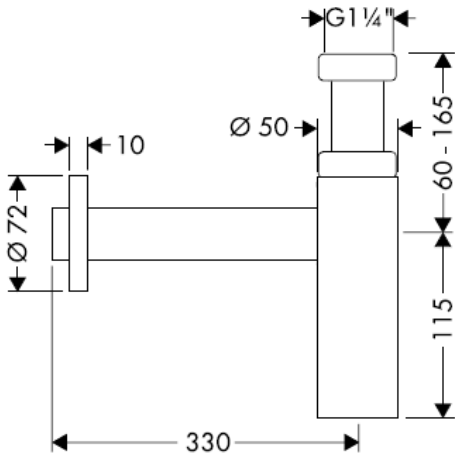

Flowstar
52105000

hangrohe

Curățare

hansgrohe

Οδηγία συναρμολόγησης

Flowstar
52105000

hansgrohe

Καθαρισμός