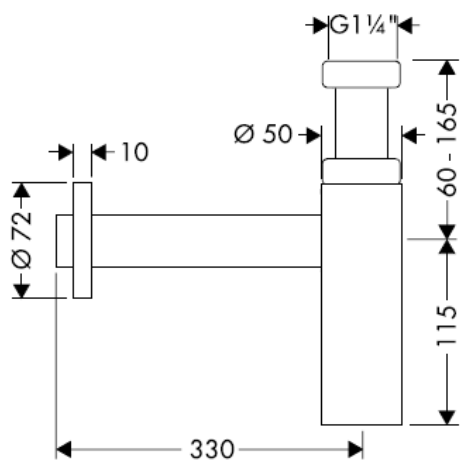

Uputstvo za montažu

Flowstar
52105000

hansgrohe

Čišćenje

hansgrohe

Montasjeveiledning

Flowstar
52105000

hansgrohe