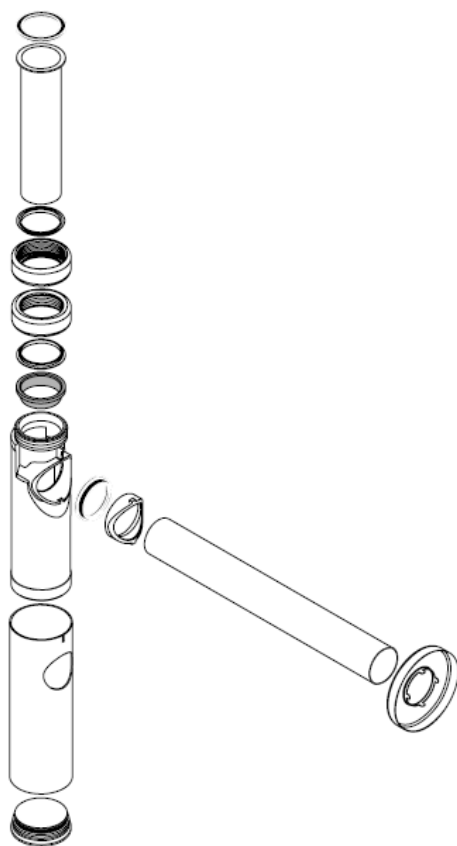

Čištění

hansgrohe

Montážny návod

Flowstar
52105000

hansgrohe

Čištění

hansgrohe

组装说明