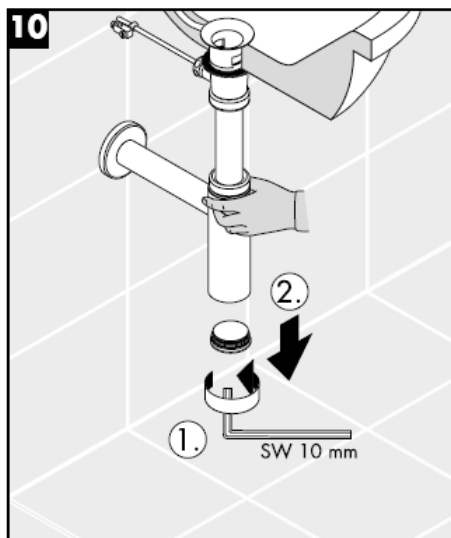

Flowstar
52105000

hangrohe

清洗

hansgrohe

Инструкция по монтажу

Flowstar
52105000

hansgrohe

Очистка