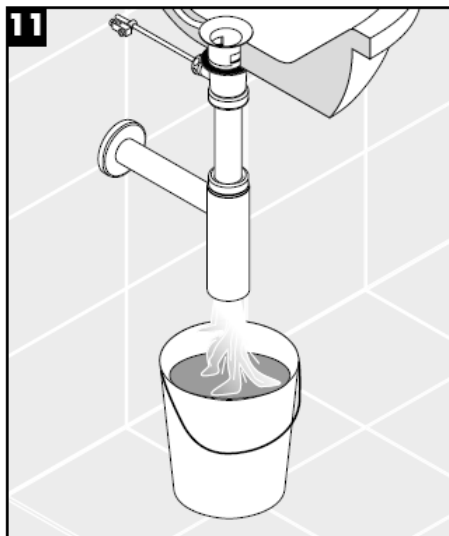

01/2008
9.05148.03
عربي

Navodila za montažo

Flowstar
52105000

hansgrohe

Čiščenje

hansgrohe

Paigaldusjuhend

Flowstar
52105000

hangrohe

Puhastamine

hansgrohe

Montāžas instrukcija

Flowstar
52105000

hansgrohe

Tīrīšana

hansgrohe

Uputstvo za montažu

Flowstar
52105000

hansgrohe

Čišćenje

hansgrohe

Montasjeveiledning

Flowstar
52105000

hansgrohe