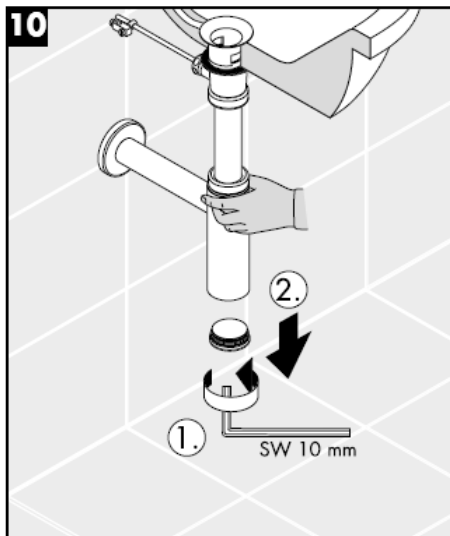

hangrohe

Puhastamine

hansgrohe

Montāžas instrukcija

Flowstar
52105000

hansgrohe

Tīrīšana

hansgrohe