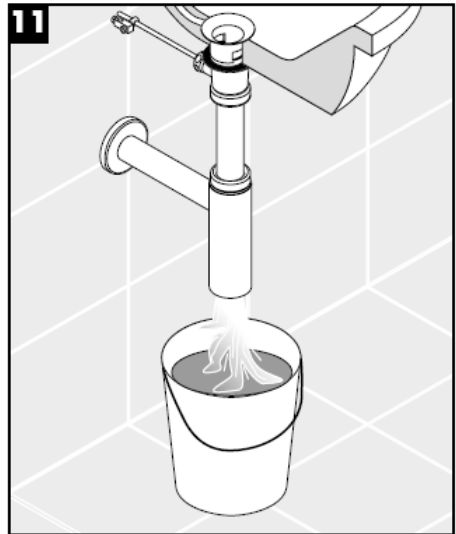

hansgrohe

Hansgrohe · Postfach 1145 · D-77761 Schiltach · Telefon +49 (0) 78 36/51-1282 · Telefax +49 (0) 7836/511440
E-Mail: info@hansgrohe.com · Internet: www.hansgrohe.com

01/2008
9.05148.03
عربي