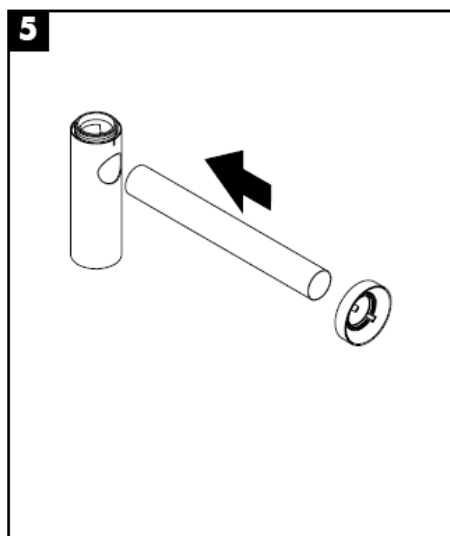

Uputstvo za montažu

Flowstar
52105000

hansgrohe

Čišćenje

hansgrohe

Montasjeveiledning

Flowstar
52105000

hansgrohe