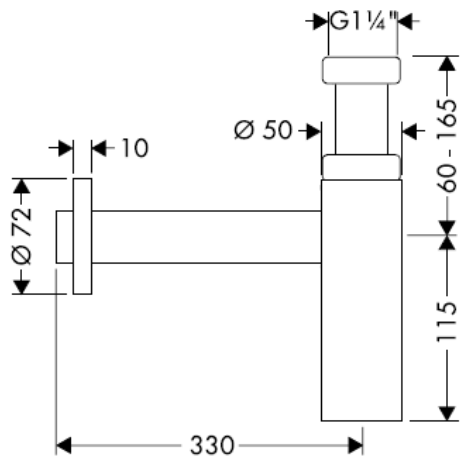

Instrukcja montażu

Flowstar
52105000

hansgrohe

Czyszczenie

hansgrohe

Montážní návod

Flowstar
52105000

hansgrohe