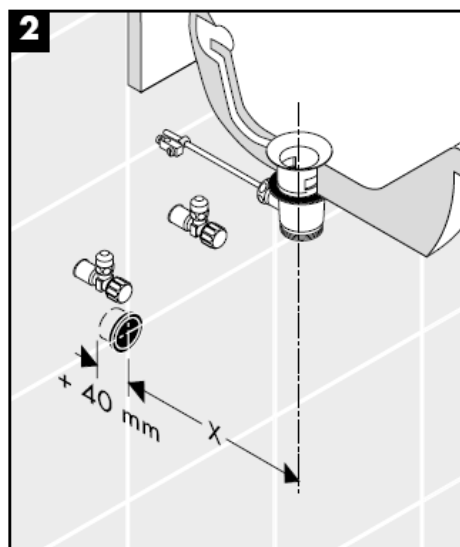

Uputstvo za montažu

Flowstar
52105000

hansgrohe

Čišćenje

hansgrohe

Montasjeveiledning

Flowstar
52105000

hansgrohe