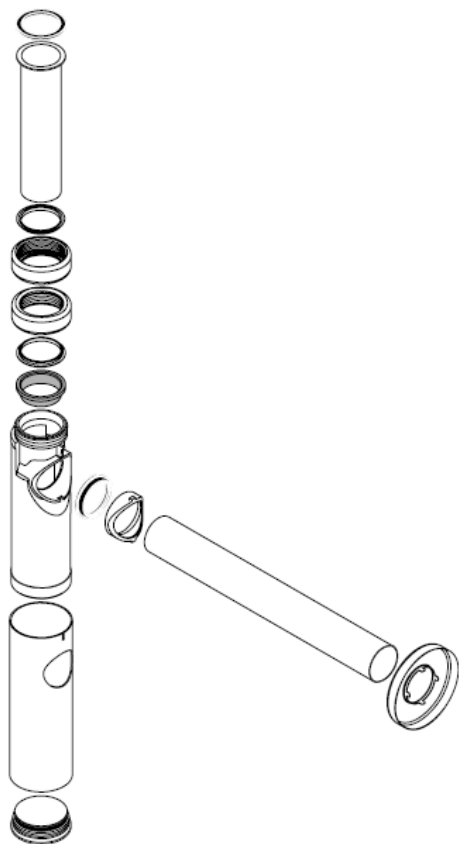

hangrohe

Puhastamine

hansgrohe

Montāžas instrukcija

Flowstar
52105000

hansgrohe

Tīrīšana

hansgrohe