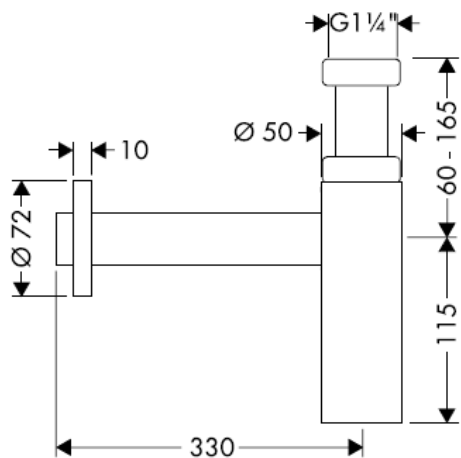

Montavimo instrukcijos

Flowstar
52105000

hansgrohe

Valymas

hansgrohe

Uputstva za instalaciju

Flowstar
52105000

hansgrohe