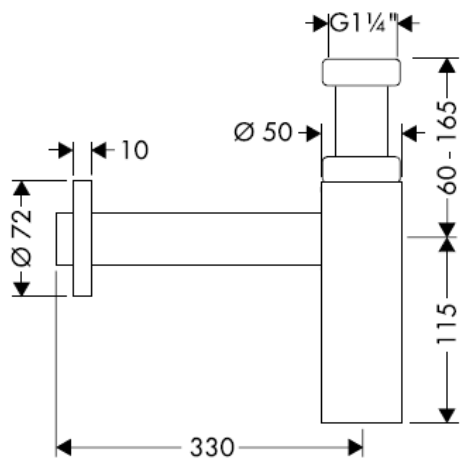

Flowstar
52105000

hangrohe

清洗

hansgrohe

Инструкция по монтажу

Flowstar
52105000

hansgrohe

Очистка