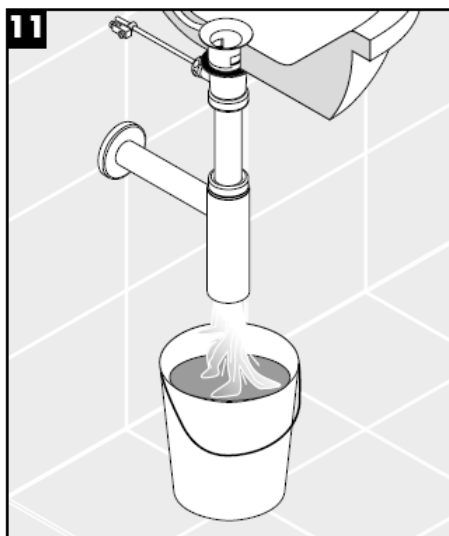

01/2008
9.05148.03
عربي

Navodila za montažo

Flowstar
52105000

hansgrohe

Čiščenje

hansgrohe

Paigaldusjuhend

Flowstar
52105000

hangrohe

Puhastamine

hansgrohe

Montāžas instrukcija

Flowstar
52105000

hansgrohe

Tīrīšana

hansgrohe

Uputstvo za montažu

Flowstar
52105000

hansgrohe

Čišćenje

hansgrohe

Montasjeveiledning

Flowstar
52105000

hansgrohe