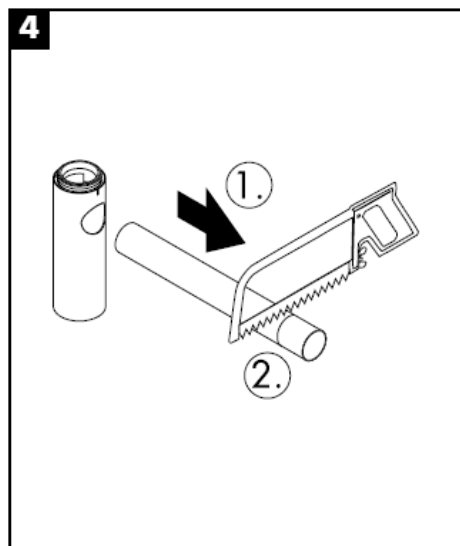

Uputstvo za montažu

Flowstar
52105000

hansgrohe

Čišćenje

hansgrohe

Montasjeveiledning

Flowstar
52105000

hansgrohe