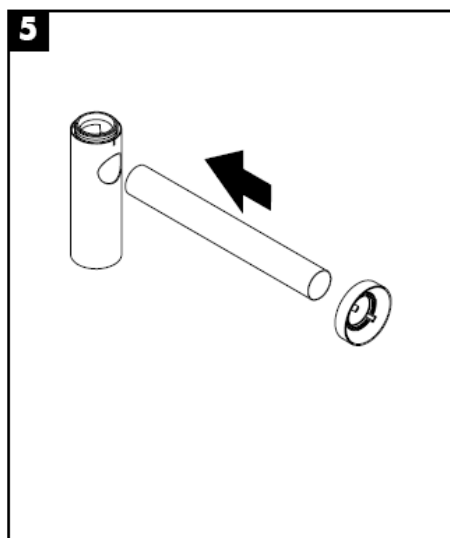

Rengjøring

hansgrohe

РЪКОВОДСТВО ЗА МОНТАЖ

Flowstar
52105000

hansgrohe

Почистване

hansgrohe

Udhëzime rreth montimit