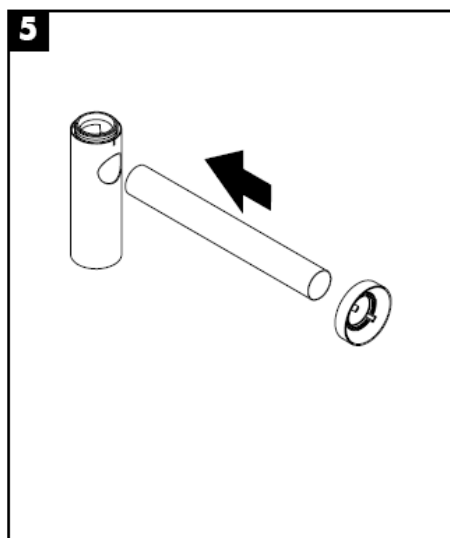

Uputstvo za montažu

Flowstar
52105000

hansgrohe

Čišćenje

hansgrohe

Montasjeveiledning

Flowstar
52105000

hansgrohe