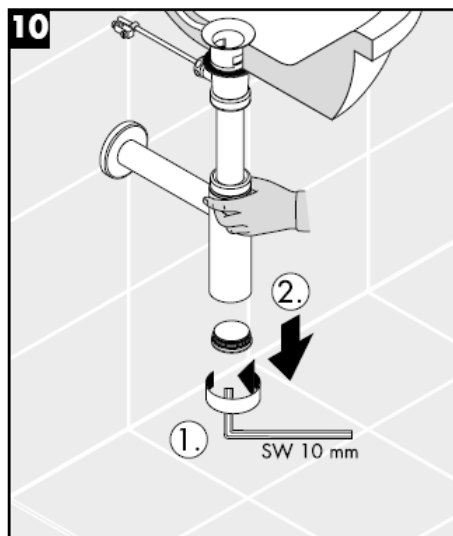

Flowstar
52105000

hansgrohe

Pastrimi

hansgrohe