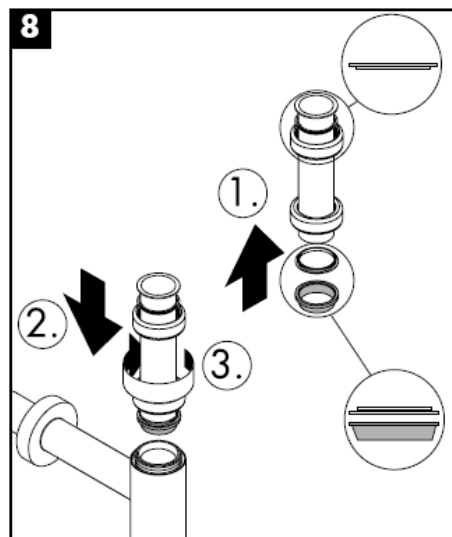

Čištění

hansgrohe

Montážny návod

Flowstar
52105000

hansgrohe

Čištění

hansgrohe

组装说明