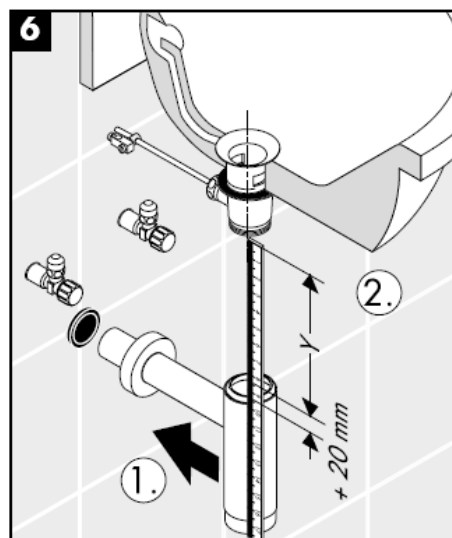

Uputstvo za montažu

Flowstar
52105000

hansgrohe

Čišćenje

hansgrohe

Montasjeveiledning

Flowstar
52105000

hansgrohe