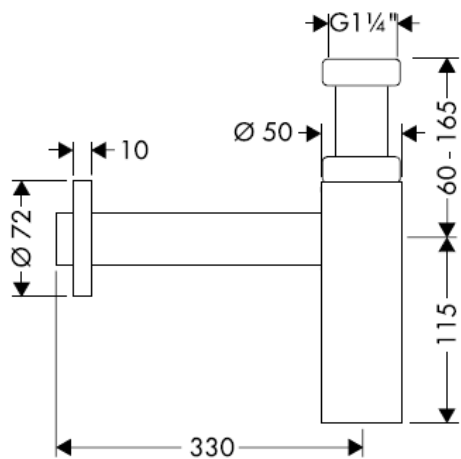

hangrohe

Puhastamine

hansgrohe

Montāžas instrukcija

Flowstar
52105000

hansgrohe

Tīrīšana

hansgrohe