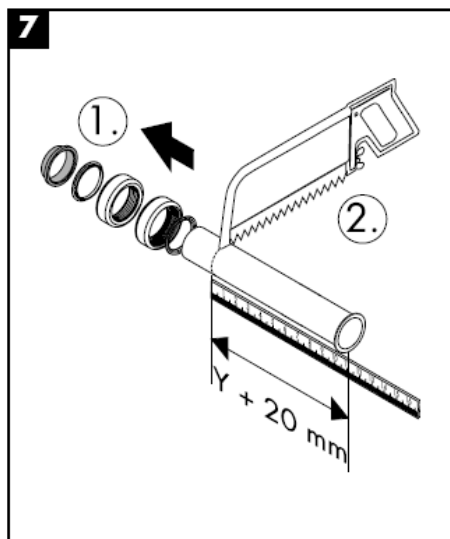

Uputstvo za montažu

Flowstar
52105000

hansgrohe

Čišćenje

hansgrohe

Montasjeveiledning

Flowstar
52105000

hansgrohe