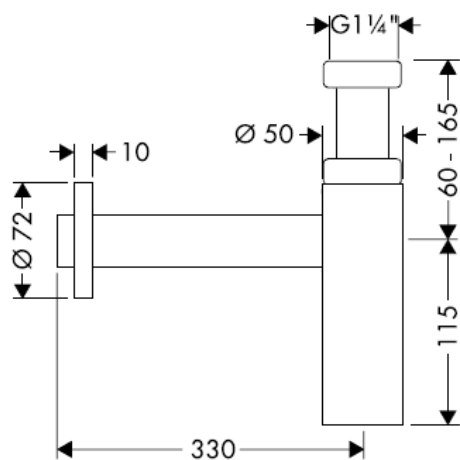

Montavimo instrukcijos

Flowstar
52105000

hansgrohe

Valymas

hansgrohe

Uputstva za instalaciju

Flowstar
52105000

hansgrohe