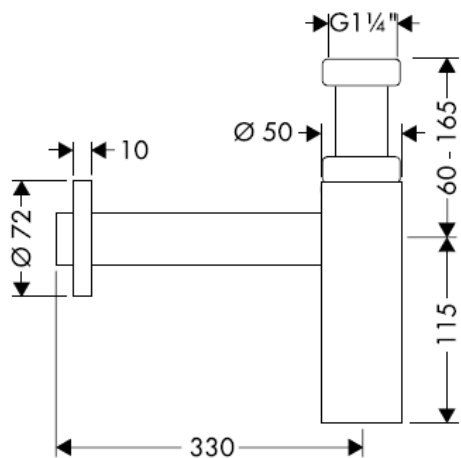

Rengjøring

hansgrohe

РЪКОВОДСТВО ЗА МОНТАЖ

Flowstar
52105000

hansgrohe

Почистване

hansgrohe

Udhëzime rreth montimit