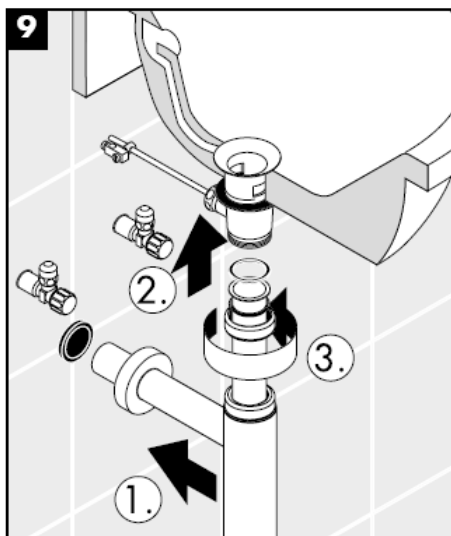

01/2008
9.05148.03
عربي

Navodila za montažo

Flowstar
52105000

hansgrohe

Čiščenje

hansgrohe

Paigaldusjuhend

Flowstar
52105000