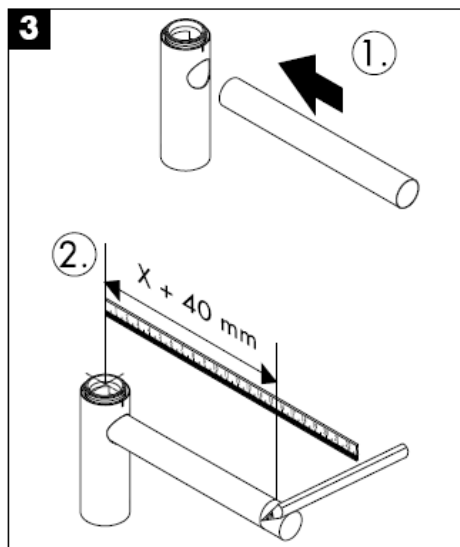

hangrohe

Puhastamine

hansgrohe

Montāžas instrukcija

Flowstar
52105000

hansgrohe

Tīrīšana

hansgrohe