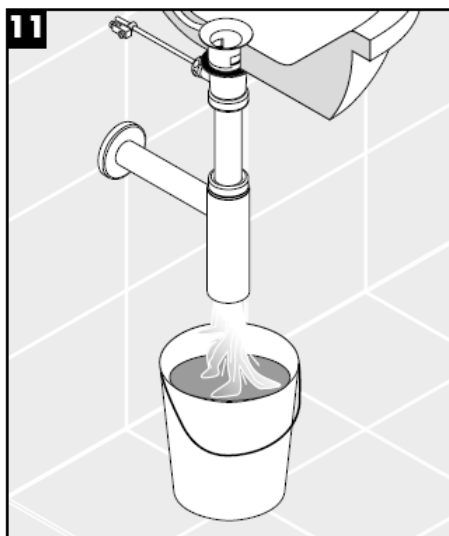

Uputstvo za montažu

Flowstar
52105000

hansgrohe

Čišćenje

hansgrohe

Montasjeveiledning

Flowstar
52105000

hansgrohe

Rengjøring

hansgrohe

РЪКОВОДСТВО ЗА МОНТАЖ

Flowstar
52105000

hansgrohe

Почистване

hansgrohe

Udhëzime rreth montimit

Flowstar
52105000

hansgrohe

Pastrimi

hansgrohe