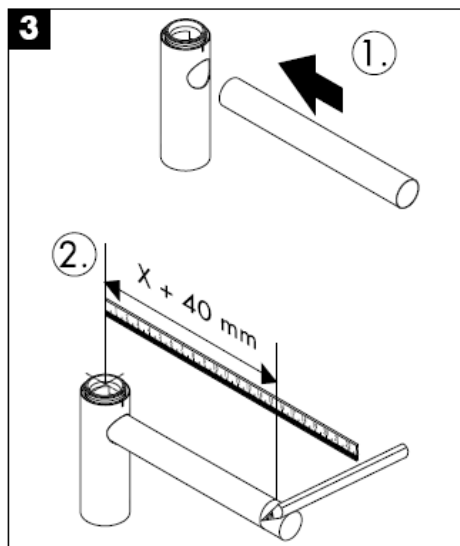

01/2008
9.05148.03
عربي

Navodila za montažo

Flowstar
52105000

hansgrohe

Čiščenje

hansgrohe

Paigaldusjuhend

Flowstar
52105000