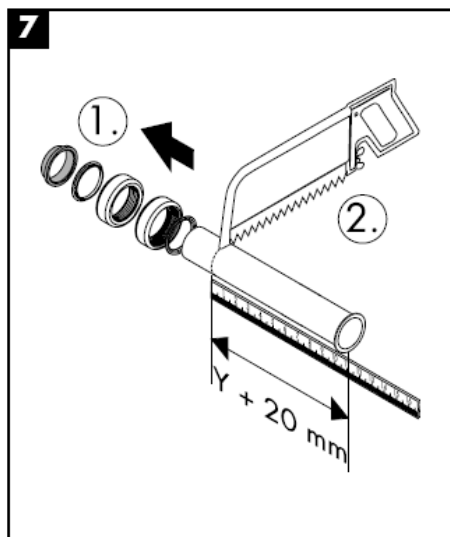

01/2008
9.05148.03
عربي

Navodila za montažo

Flowstar
52105000

hansgrohe

Čiščenje

hansgrohe

Paigaldusjuhend

Flowstar
52105000