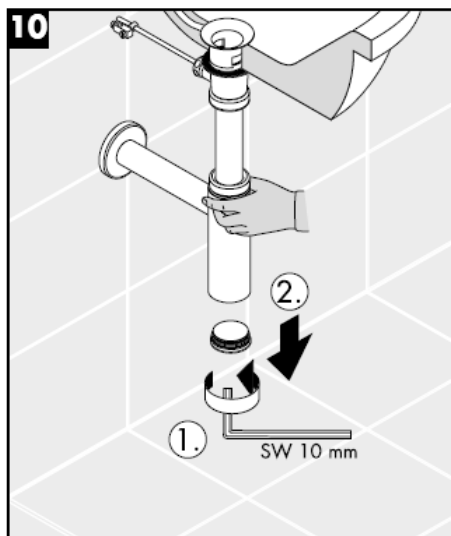

01/2008
9.05148.03
عربي

Navodila za montažo

Flowstar
52105000

hansgrohe

Čiščenje

hansgrohe

Paigaldusjuhend

Flowstar
52105000