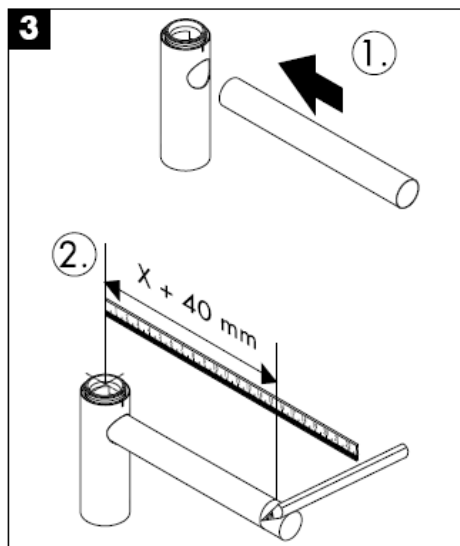

Uputstvo za montažu

Flowstar
52105000

hansgrohe

Čišćenje

hansgrohe

Montasjeveiledning

Flowstar
52105000

hansgrohe