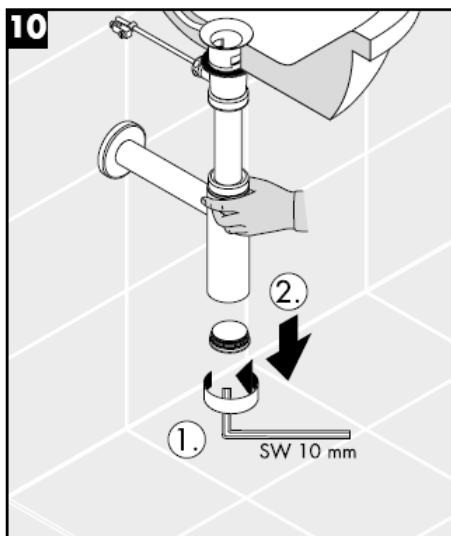

hangrohe

Puhastamine

hansgrohe

Montāžas instrukcija

Flowstar
52105000

hansgrohe

Tīrīšana

hansgrohe