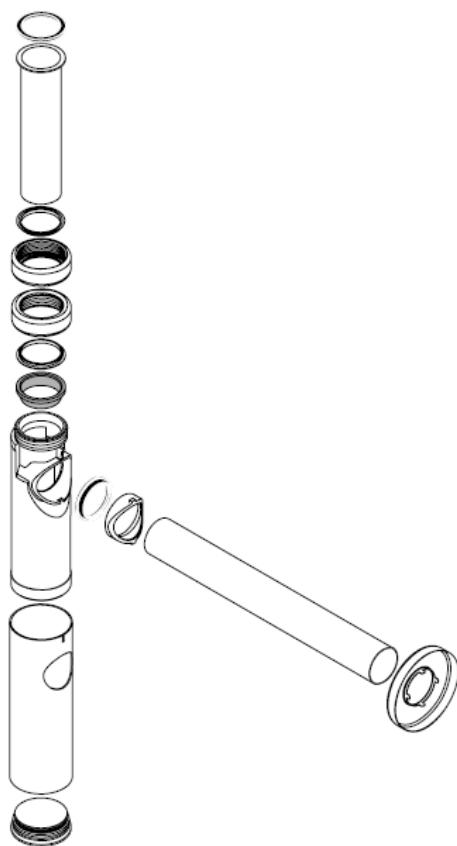

Rengjøring

hansgrohe

РЪКОВОДСТВО ЗА МОНТАЖ

Flowstar
52105000

hansgrohe

Почистване

hansgrohe

Udhëzime rreth montimit