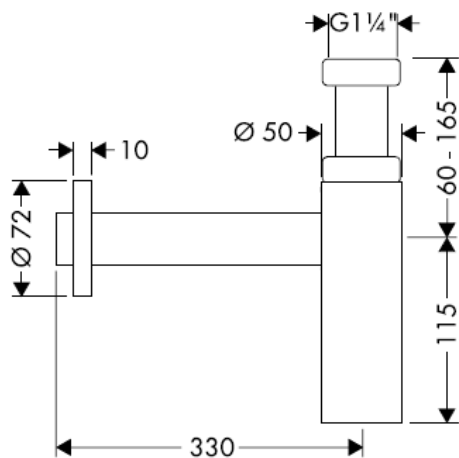

Čištění

hansgrohe

Montážny návod

Flowstar
52105000

hansgrohe

Čištění

hansgrohe

组装说明