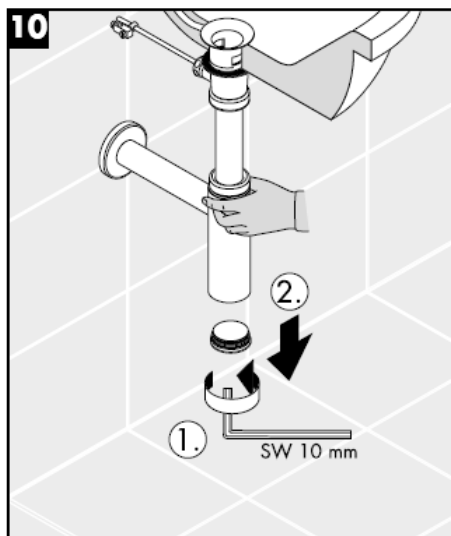

Uputstvo za montažu

Flowstar
52105000

hansgrohe

Čišćenje

hansgrohe

Montasjeveiledning

Flowstar
52105000

hansgrohe