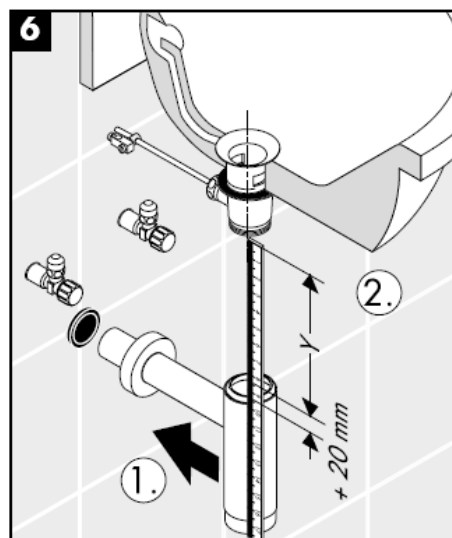

Čištění

hansgrohe

Montážny návod

Flowstar
52105000

hansgrohe

Čištění

hansgrohe

组装说明