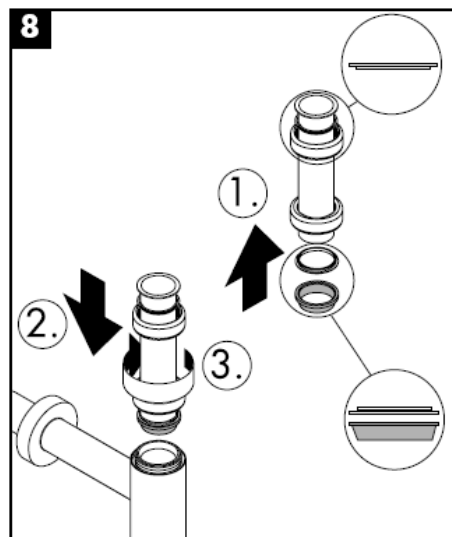

Uputstvo za montažu

Flowstar
52105000

hansgrohe

Čišćenje

hansgrohe

Montasjeveiledning

Flowstar
52105000

hansgrohe