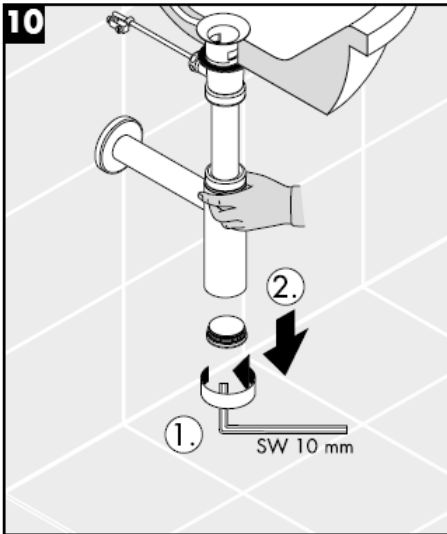

hansgrohe

Hansgrohe · Postfach 1145 · D-77761 Schiltach · Telefon +49 (0) 78 36/51-1282 · Telefax +49 (0) 7836/511440
E-Mail: info@hansgrohe.com · Internet: www.hansgrohe.com

01/2008
9.05148.03
عربي