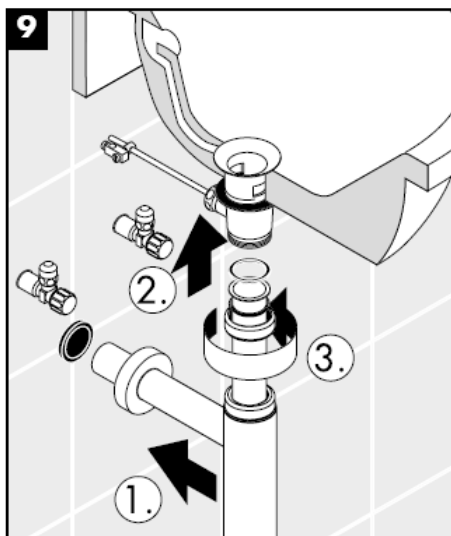

Rengjøring

hansgrohe

РЪКОВОДСТВО ЗА МОНТАЖ

Flowstar
52105000

hansgrohe

Почистване

hansgrohe

Udhëzime rreth montimit