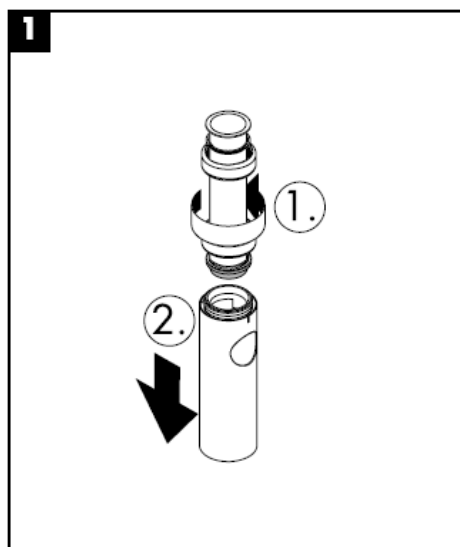

Uputstvo za montažu

Flowstar
52105000

hansgrohe

Čišćenje

hansgrohe

Montasjeveiledning

Flowstar
52105000

hansgrohe