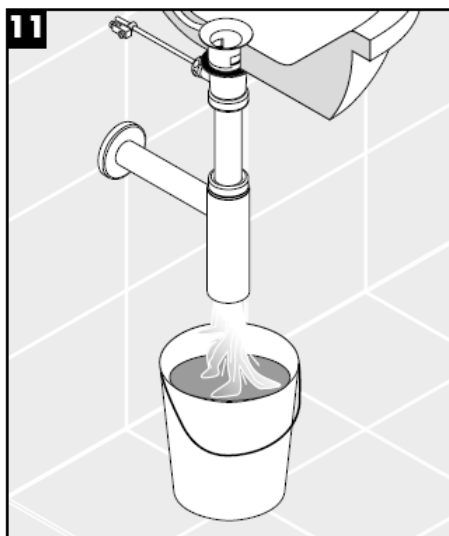

Flowstar
52105000

hangrohe

Curățare

hansgrohe

Οδηγία συναρμολόγησης

Flowstar
52105000

hansgrohe

Καθαρισμός