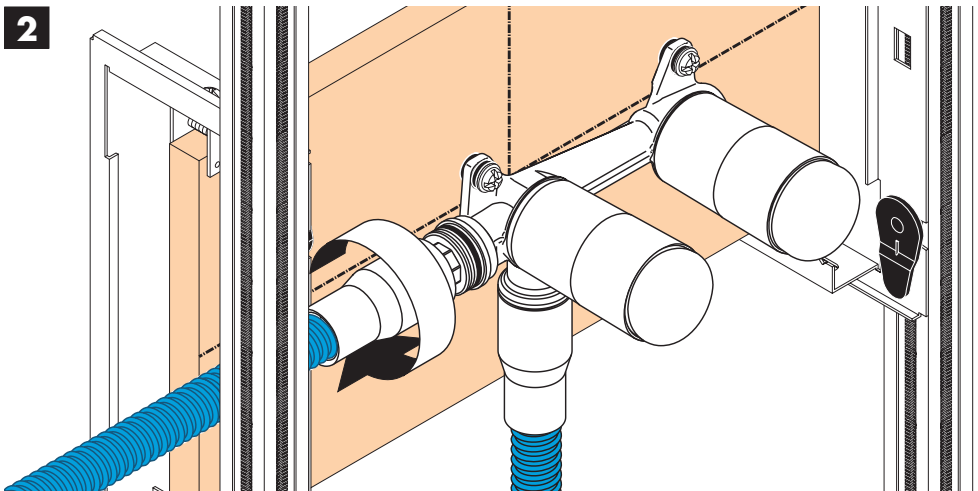

# Montageanleitung

1/2"  
96362000

3/4"  
96363000

**hansgrohe**

\* Die Verbindung der Gewinde muss mit flüssigem Dichtungsmittel (z. B. Loctite) abgedichtet sein.

2

Anvend altid flydende  
tætningsmiddel (f. eks.  
Loctite) i forbindelse  
med samling af gevind.

\* Die Verbindung der Gewinde muss mit  
flüssigem Dichtungsmittel (z. B. Loctite)  
abgedichtet sein.

**hansgrohe**