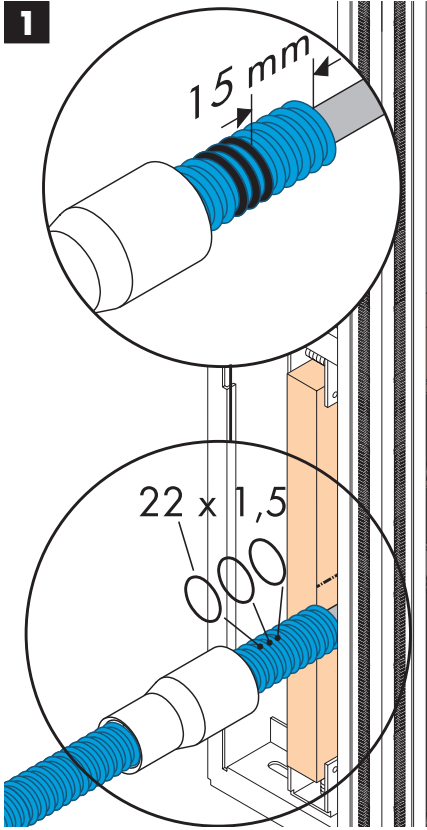

# Montageanleitung

1/2"  
96362000

3/4"  
96363000

**hansgrohe**

\* Die Verbindung der Gewinde muss mit flüssigem Dichtungsmittel (z. B. Loctite) abgedichtet sein.

2

Anvend altid flydende  
tætningsmiddel (f. eks.  
Loctite) i forbindelse  
med samling af gevind.

\* Die Verbindung der Gewinde muss mit  
flüssigem Dichtungsmittel (z. B. Loctite)  
abgedichtet sein.

**hansgrohe**