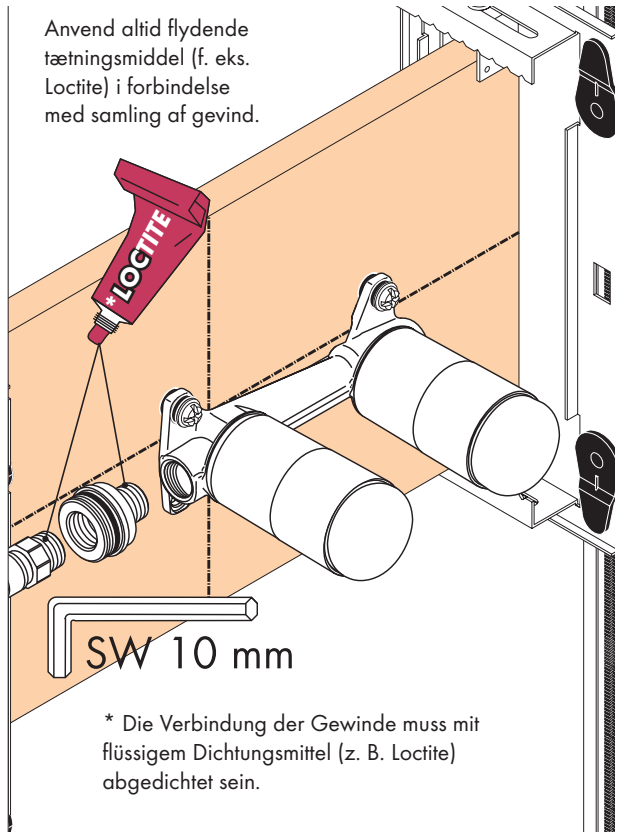

# Montageanleitung

1/2"  
96362000

3/4"  
96363000

**hansgrohe**

\* Die Verbindung der Gewinde muss mit flüssigem Dichtungsmittel (z. B. Loctite) abgedichtet sein.

2

Anvend altid flydende  
tætningsmiddel (f. eks.  
Loctite) i forbindelse  
med samling af gevind.

\* Die Verbindung der Gewinde muss mit  
flüssigem Dichtungsmittel (z. B. Loctite)  
abgedichtet sein.

**hansgrohe**