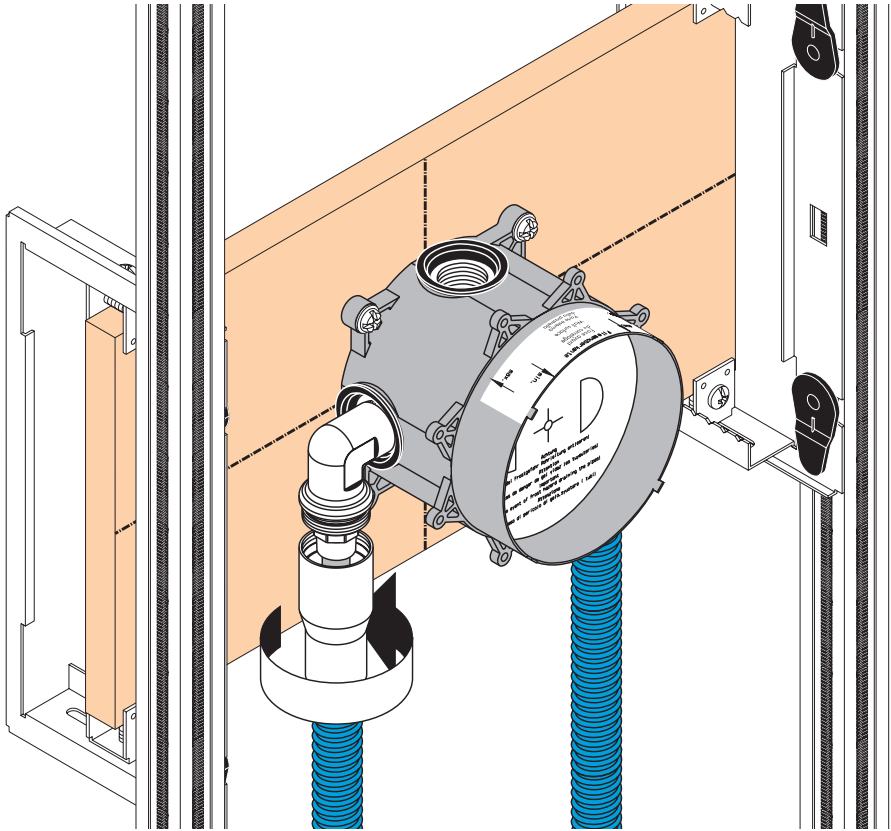

# Montageanleitung

1/2"  
96362000

3/4"  
96363000

**hansgrohe**

\* Die Verbindung der Gewinde muss mit flüssigem Dichtungsmittel (z. B. Loctite) abgedichtet sein.

2

Anvend altid flydende  
tætningsmiddel (f. eks.  
Loctite) i forbindelse  
med samling af gevind.

\* Die Verbindung der Gewinde muss mit  
flüssigem Dichtungsmittel (z. B. Loctite)  
abgedichtet sein.

**hansgrohe**