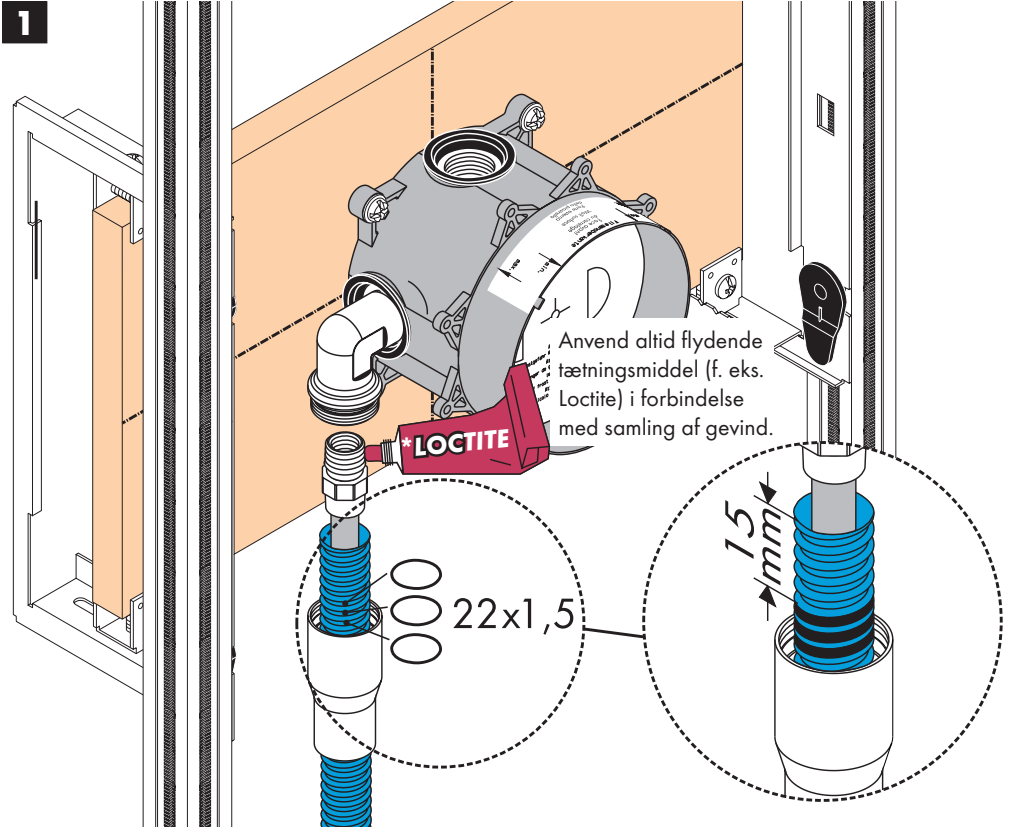

# Montageanleitung

1/2"  
96362000

3/4"  
96363000

**hansgrohe**

\* Die Verbindung der Gewinde muss mit flüssigem Dichtungsmittel (z. B. Loctite) abgedichtet sein.

2

Anvend altid flydende  
tætningsmiddel (f. eks.  
Loctite) i forbindelse  
med samling af gevind.

\* Die Verbindung der Gewinde muss mit  
flüssigem Dichtungsmittel (z. B. Loctite)  
abgedichtet sein.

**hansgrohe**