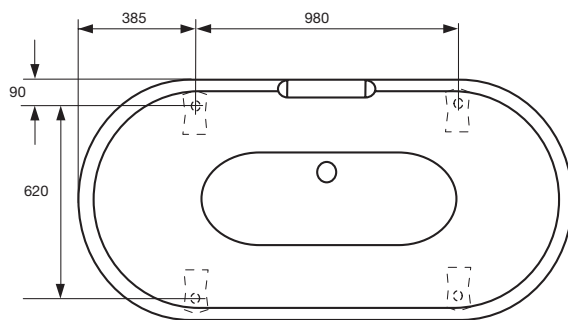

fodplacering

badekar

westerbergs elisabeth

Et klassisk badekar i støbt marmor. Fås i hvid og sort/hvid og med løvefødder i hvid, krom eller messing.

Badedybde 440 mm.

Mål: L: 1750 B: 800 H: 600 mm. Vandmængde 230 liter.

udvendige mål

Varenr. 20000704 hvid med fødder i krom

Varenr. 20000705 hvid med fødder i hvid

Varenr. 20000706 hvid med fødder i messing

Varenr. 20000707 sort/hvid med fødder i krom

Varenr. 20000708 sort/hvid med fødder i hvid