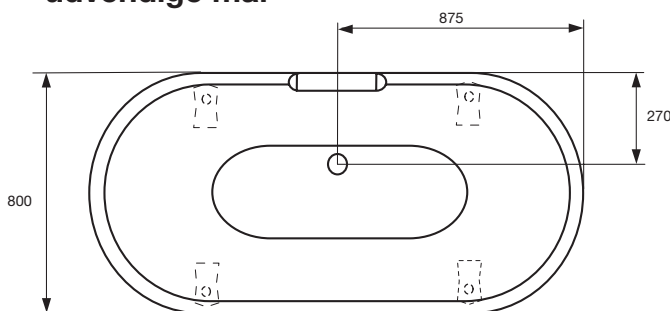

fodplacering

badekar

westerbergs elisabeth

Et klassisk badekar i støbt marmor. Fås i hvid og sort/hvid og med løvefødder i hvid, krom eller messing.

Badedybde 440 mm.

Mål: L: 1750 B: 800 H: 600 mm. Vandmængde 230 liter.

udvendige mål

Varenr. 20000704 hvid med fødder i krom

Varenr. 20000705 hvid med fødder i hvid

Varenr. 20000706 hvid med fødder i messing

Varenr. 20000707 sort/hvid med fødder i krom

Varenr. 20000708 sort/hvid med fødder i hvid