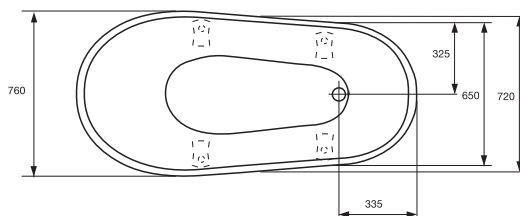

badekar

westerbergs victoria 157

fodplacering

udvendige mål

Et klassisk badekar i støbt marmor. Fås i hvid og sort/hvid og med løvefødder i hvid, krom eller messing. Badedybde 410 mm.

Mål: L: 1570 B: 750 H: 730 mm. Vandmængde 230 liter.