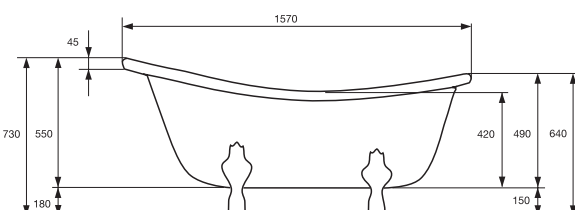

badekar

westerbergs victoria 157

fodplacering

udvendige mål

Et klassisk badekar i støbt marmor. Fås i hvid og sort/hvid og med løvefødder i hvid, krom eller messing. Badedybde 410 mm.

Mål: L: 1570 B: 750 H: 730 mm. Vandmængde 230 liter.