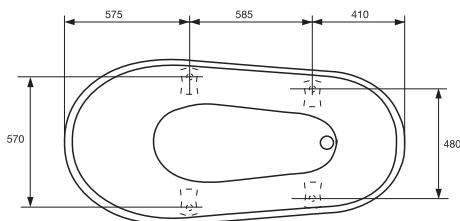

badekar

westerbergs victoria 157

fodplacering

udvendige mål

Et klassisk badekar i støbt marmor. Fås i hvid og sort/hvid og med løvefødder i hvid, krom eller messing. Badedybde 410 mm.

Mål: L: 1570 B: 750 H: 730 mm. Vandmængde 230 liter.

Varenr. 20000692 hvid med fødder i krom

Varenr. 20000693 hvid med fødder i hvid

Varenr. 20000694 hvid med fødder i messing

Varenr. 20000695 sort/hvid med fødder i krom

Varenr. 20000696 sort/hvid med fødder i hvid