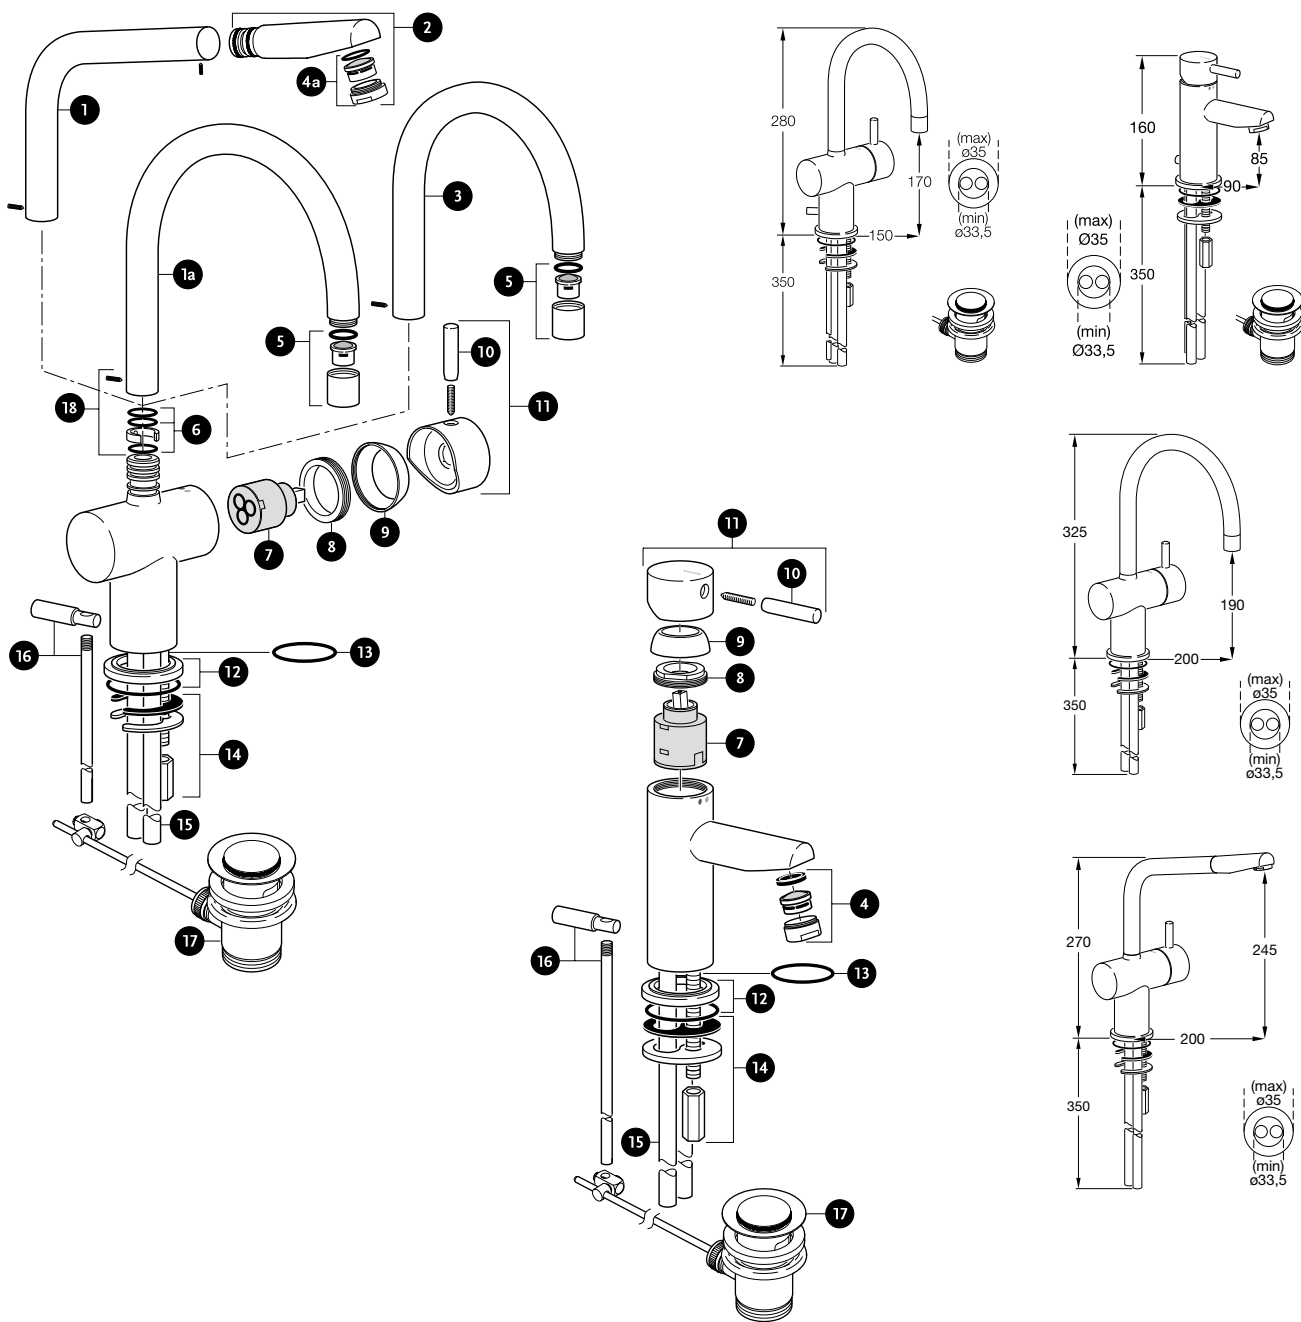

# Reservedele/Måltegninger F1092, F1095, F1098, F1099, F1097, F1096

A 1

BØRMA  
of Denmark

Nr.	Beskrivelse	K	Varenr.	VVS nr.	Pris	Nr.	Beskrivelse	K	Varenr.	VVS nr.	Pris
1	Tud, komplet til 1096	3	F960511AA	745116040		10	Tap for greb 45 mm	3	F960107AA	745116640	
		3	F960511XJ	745116047		11	Håndgreb med tap	3	F960107XJ	745116647	
1a	C-tud til 1097	2	F960219AA	745116010		3	F960197AA	745116150			
		3	F960219XJ	745116017		3	F960197XJ	745116157			
2	Udløbsspids til 1096	3	F960440AA	745116050		12	Bordring + O-ring	3	F960173AA	745116120	
		3	F960440XJ	745116057		3	F960173XJ	745116127			
3	Tud, komplet til 1098	2	F960220AA	745116000		13	Pakning mod bord	3	F960185NU	745116305	
		3	F960220XJ	745116007		14	Bespændingssæt M8	3	F960217NU	745118802	
4	Luftblander	3	F960177AA	745110414		15	CU-rør M10, krom	3	F960211AA	745111390	
4a	Luftblander	3	F960608AA			15	Do. rå	3	F960211NU	745111391	
5	Luftblander	3	F960231AA	745116750		16	Træk-op stang med knap	3	F960191AA	745116920	
		3	F960231XJ	745116757		3	F960191XJ	745116927			
6	O-ringe (15 stk.)	3	F960183NU	745116310		17	Bundventil kpl.	3	H3699AA	747316110	
7	Kartouche 35 mm	3	A960567NU	745116300				3	H3699XJ	747316117	
8	Møtrik	3	F960112NU	745116301		18	Rep. sæt komplet	3	F960023NU	745111559	
9	Designkappe	3	F960111AA	745116110							
		3	F960111XJ	745116117							
							Vandsparealator 18 mm	3	F960520AA		