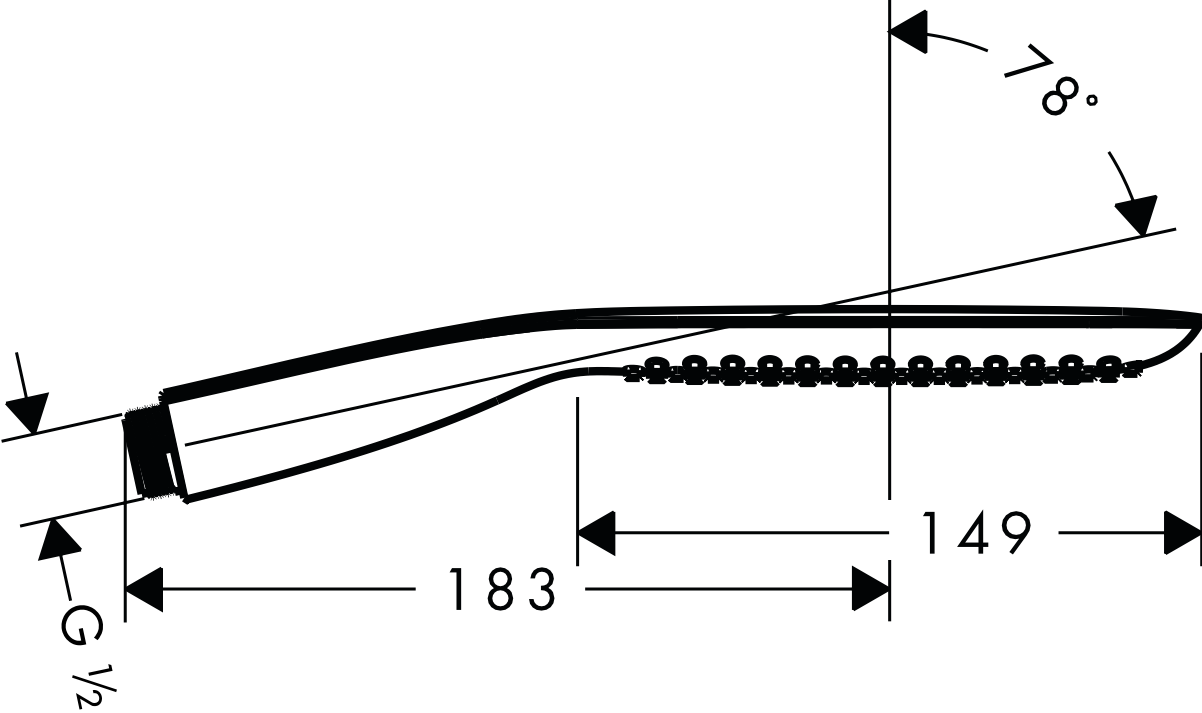

HANSGROHE PuraVida

PuraVida 120 Stabhandbrause 1jet DN15
28558XXX

hansgrohe