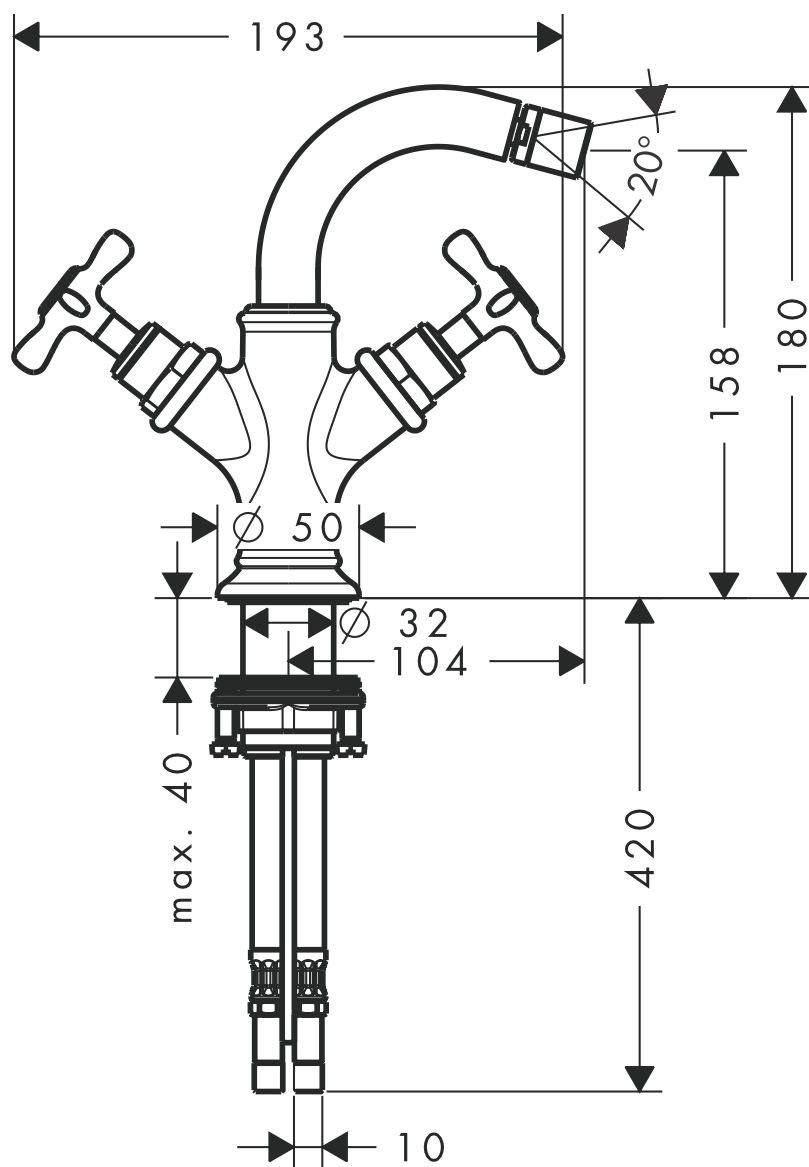

Axor Montreux

Zweigriff Bidetarmatur 16520XXX

hangrohe

AXOR | PHARO