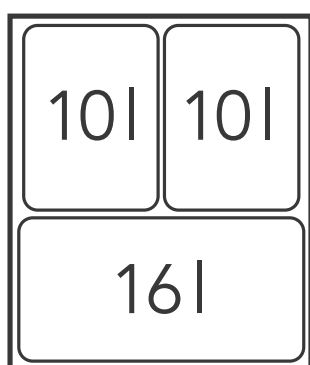

AFFALDSSYSTEMER

EICO 3S / 3SK

3SK: 340 x 442 x 375

3S: 320 x 442 x 365