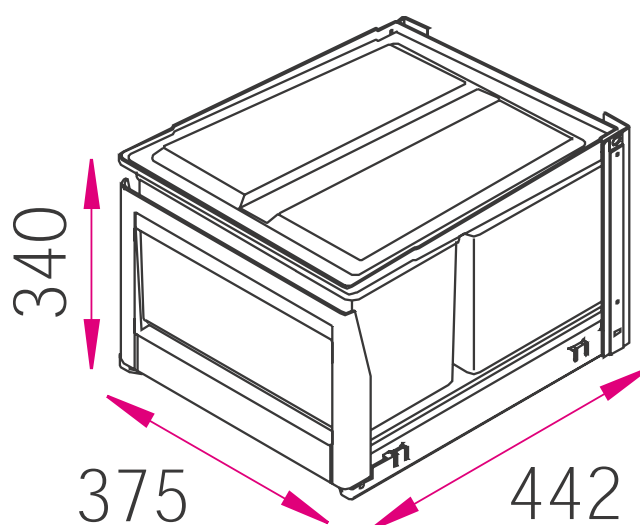

AFFALDSSYSTEMER

EICO 3S / 3SK

3SK: 340 x 442 x 375

3S: 320 x 442 x 365