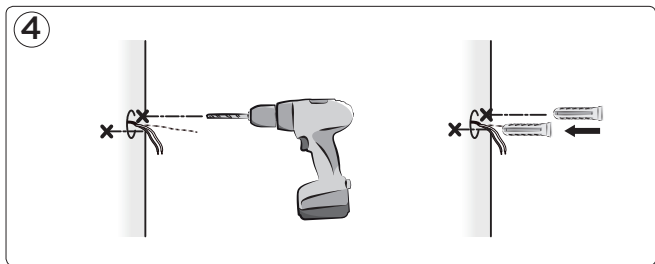

9701601330

User manual
Bedienungsanleitung
Mode d'emploi
Handleiding
Manuale
Manual del usuario
Használati utasítás
Instrukcja obsługi

LUTEC 

Incl.

MAX 1100W
E27
MAX 300W
G13
MAX 200W
LED

INFO:
Art.:
9701601330
220-240V
-50/60Hz