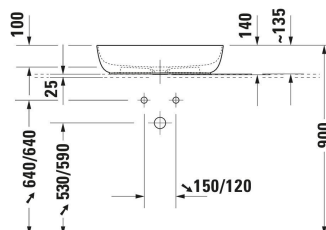

Luv Bowle # 037960..00 / 037960..00 / 037960..00

| < 600 mm > |

Bowle	Dimension	Vægt	Ordrenummer
DuraCeram®, Oval, Platform til hanehul: Ingen, Overløb: Ingen, Slebet, Inkl. keramisk bundventil, Inkl. bundventil med kappe, 600 mm			
Farver			
00 Hvid (Alpin) 23 Hvid/Grå mat satin 26 Hvid/Hvid mat satin			
Varianter			
☒ Hvid Højglans, Antal vaske: 1 Midten, Glaseret på bagkant: Ingen	600x140 mm	8,900 kg	037960..00
☒ Indvendig farve Hvid Højglans, Udvendig farve Grå Mat satin, Antal vaske: 1 Midten, Glaseret på bagkant: Ingen	600x140 mm	8,900 kg	037960..00
☒ Indvendig farve Hvid Højglans, Udvendig farve Hvid Mat satin, Antal vaske: 1 Midten, Glaseret på bagkant: Ingen	600x140 mm	8,900 kg	037960..00
Porcelæn med Wondergliss vil forblive ren og pæn i lang tid. Hvis du vil bestille produkter med Wondergliss tilføjer du "1" som det 11. tal i Duravit nummeret.			
Tilbehør			
Design vandlås Materiale: Messing, Afløb: Vandret, Velegnet til Håndvask	70 x 425 mm	1.5 kg	005036
Matchende produkter			
Underskab til bordplade Antal høje skuffer: 1, Inkl. bordplade: Ja, Boring af hanehul muligt, Greb Sølv, Selvlukkende med dæmpning, 800 x 550 mm	800 x 550 mm		KT6694
Underskab til bordplade Antal høje skuffer: 1, Inkl. bordplade: Ja, Boring af hanehul muligt, Greb Sølv, Selvlukkende med dæmpning, 1000 x 550 mm	1000 x 550 mm		KT6695
Underskab til bordplade Antal høje skuffer: 1, Inkl. bordplade: Ja, Boring af hanehul muligt, Greb Sølv, Selvlukkende med dæmpning, 1200 x 550 mm	1200 x 550 mm		KT6696
Underskab til bordplade Antal høje skuffer: 2, Inkl. bordplade: Ja, Boring af hanehul muligt, Greb Sølv, Selvlukkende med dæmpning, 1400 x 550 mm	1400 x 550 mm		KT6697 B/L/R