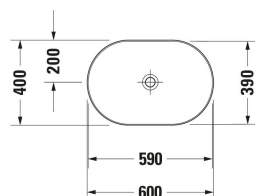

Luv Bowle # 037960..00 / 037960..00 / 037960..00

| < 600 mm > |

Bowle	Dimension	Vægt	Ordrenummer
DuraCeram®, Oval, Platform til hanehul: Ingen, Overløb: Ingen, Slebet, Inkl. keramisk bundventil, Inkl. bundventil med kappe, 600 mm			
Farver			
00 Hvid (Alpin) 23 Hvid/Grå mat satin 26 Hvid/Hvid mat satin			
Varianter			
☒ Hvid Højglans, Antal vaske: 1 Midten, Glaseret på bagkant: Ingen	600x140 mm	8,900 kg	037960..00
☒ Indvendig farve Hvid Højglans, Udvendig farve Grå Mat satin, Antal vaske: 1 Midten, Glaseret på bagkant: Ingen	600x140 mm	8,900 kg	037960..00
☒ Indvendig farve Hvid Højglans, Udvendig farve Hvid Mat satin, Antal vaske: 1 Midten, Glaseret på bagkant: Ingen	600x140 mm	8,900 kg	037960..00
Porcelæn med Wondergliss vil forblive ren og pæn i lang tid. Hvis du vil bestille produkter med Wondergliss tilføjer du "1" som det 11. tal i Duravit nummeret.			
Tilbehør			
Design vandlås Materiale: Messing, Afløb: Vandret, Velegnet til Håndvask	70 x 425 mm	1.5 kg	005036
Matchende produkter			
Underskab til bordplade Antal høje skuffer: 1, Inkl. bordplade: Ja, Boring af hanehul muligt, Greb Sølv, Selvlukkende med dæmpning, 800 x 550 mm	800 x 550 mm		KT6694
Underskab til bordplade Antal høje skuffer: 1, Inkl. bordplade: Ja, Boring af hanehul muligt, Greb Sølv, Selvlukkende med dæmpning, 1000 x 550 mm	1000 x 550 mm		KT6695
Underskab til bordplade Antal høje skuffer: 1, Inkl. bordplade: Ja, Boring af hanehul muligt, Greb Sølv, Selvlukkende med dæmpning, 1200 x 550 mm	1200 x 550 mm		KT6696
Underskab til bordplade Antal høje skuffer: 2, Inkl. bordplade: Ja, Boring af hanehul muligt, Greb Sølv, Selvlukkende med dæmpning, 1400 x 550 mm	1400 x 550 mm		KT6697 B/L/R