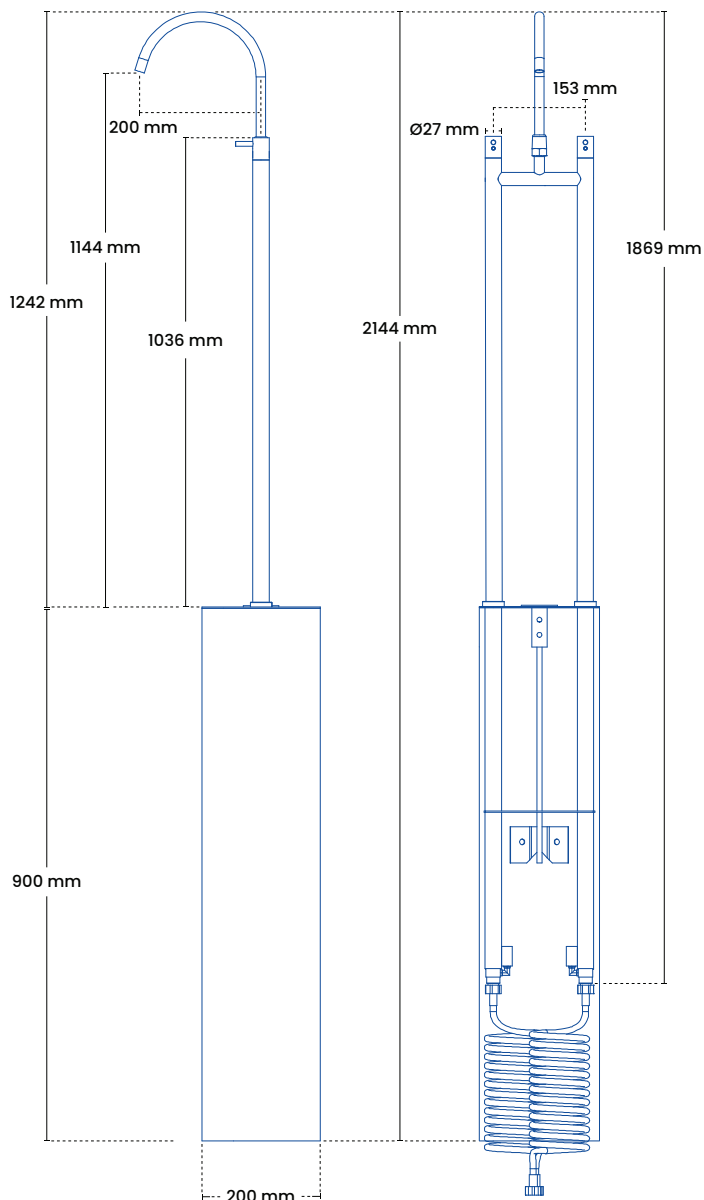

Vigtigt!

Frostfri vandforsyning året rundt

Specifikationer

Installationsmål

Standerhøjde	1242 mm
Tappehøjde	1150 mm
Mål på armatur	1036 mm
Centerafstand	153 mm
Brønd	B 200 mm x H 900 mm
Ventil dybde i brønd	600 mm (minimum)
Tilslutning	½"
Slangetilslutning	½"

Produktmål

Totalhøjde	2144 mm
Totalbredde	200 mm
Bruserør	Ø 15 mm
Armatur	Ø 27 mm

Forpakning

Mål H-B-D	1950 x 200 x 200 mm
Vægt	15 kg

Frostline ventil

Kapacitet	23 l/min. 2-6 bar
O-ringe	Pakningsæt 9011

Modeller

Produkt	VVSnr.	Beskrivelse
5042	743469.014	Glasblæst rustfrit stål
5042	743469.018	Kobber

Glasblæst

Kobber

Med brønd For funktion og garanti er der krav om en frostfri vandtilførsel året rundt, at brønden er nedgravet så overkant er i terræn og at brønden til enhver tid er tør. Under 5 grader må der ikke være monteret slangestudser eller udstyr.