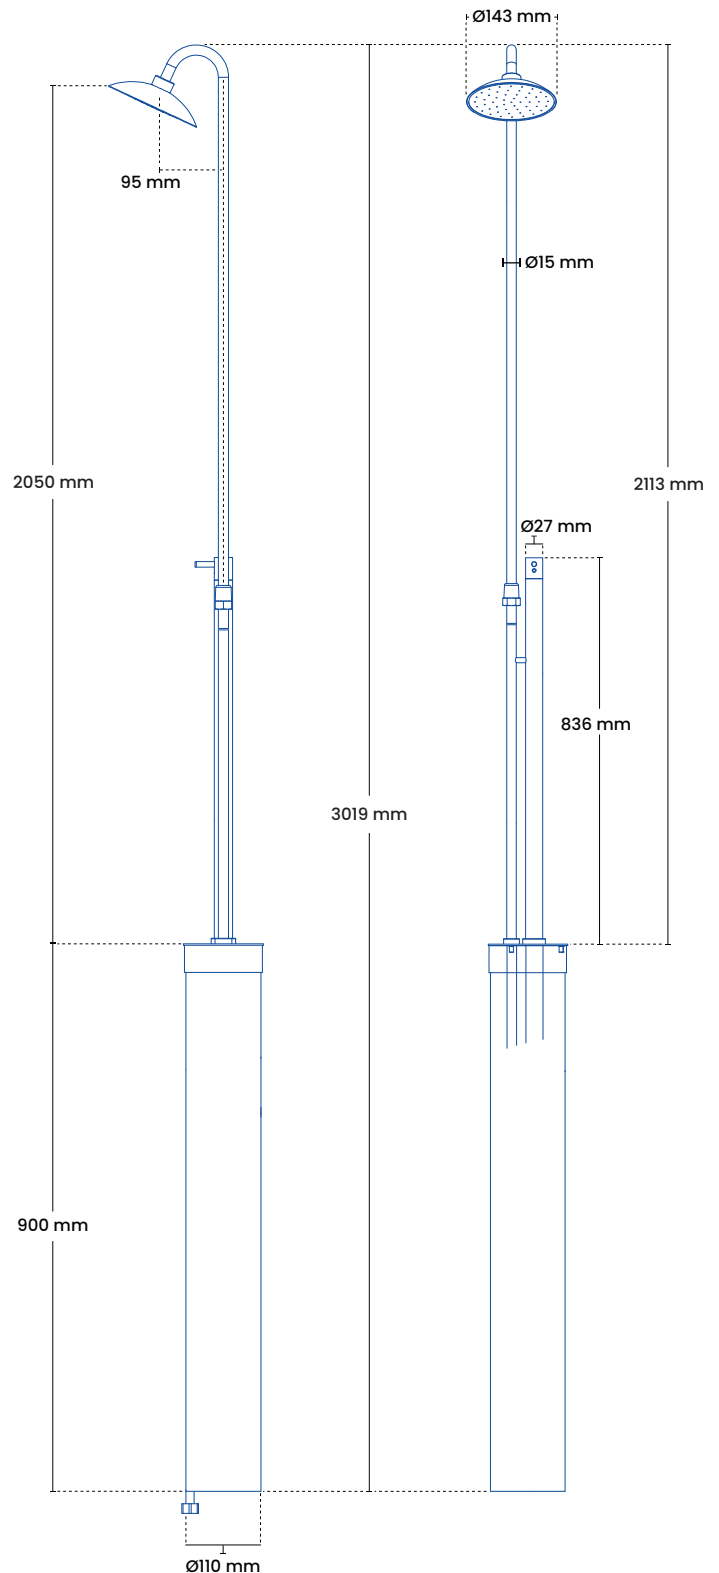

Mulighed for tempereret vand

Det er muligt at bade i vand med en ønsket temperatur. Det laves helt enkelt med en blandekreds på vandtilslutningen. En miljørigtig og fordelagtig løsning, da man både sparer omkostninger ved installation og drift, samt sikrer en god daglig komfort. Du får samme vandtemperatur hver gang, og udgår samtidig utilsigtet skoldninger og store varmetab i vandforsyningen. Temperaturen kan reguleres efter ønske.

Vi anbefaler

Det anbefales at anvende forsynings vandledning af PEM-rør på 25mm eller større.

Specifikationer

Installationsmål

Standerhøjde	2113 mm
Tappehøjde	2050 mm
Mål på armatur	836 mm
Bruserhoved	Ø 143 mm
Brønd	Ø110 mm x h 900 mm
Ventil dybde i brønd	600 mm (minimum)
Tilslutning	1/2"

Produktmål

Totalhøjde	3019 mm
Totalbredde	110 mm

Forpakning

	1 Colli
Mål H-B-D	1750 x 120 x 120 mm
Vægt	12 kg

	2 Colli
Mål H-B-D	1550 x 205 x 85 mm
Vægt	2 kg

Frostline ventil

Kapacitet	23 l/min. 2-6 bar
O-ringe	Pakningssæt 9010

Modeller

Produkt	VVSnr.	Beskrivelse
5082	743475.104	Glasblæst rustfrit stål

Glasblæst

Med brønd For funktion og garanti er der krav om en frostfri vandtilførsel året rundt, at brønden er nedgravet så overkant er i terræn og at brønden til enhver tid er tør. Under 5 grader må der ikke være monteret slangestuder eller udstyr.