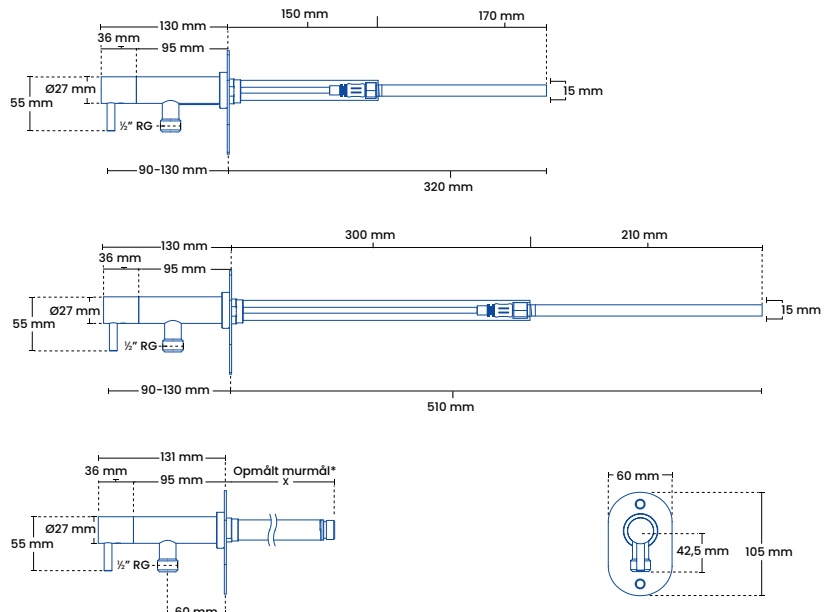

Vandposten er et grebs, hvilket giver en enkel betjening og god komfort.

Montering

Hvis tilslutning med ½" gevind ønskes, kortes kobber-røret helt ned.

Vigtigt!

For funktionen, er det vigtigt at det rør som føres gennem væggen falder mindst 3‰ frem mod facaden, således at armaturet kan tømmes for vand.

Glasblæst

Kobber

Messing

Se også EQI Slangesaddel, der matcher perfekt med EQI Wall.

Til vægmontering

For frostsikker funktion og garanti er der krav om en frostfri vandtilførsel året rundt og at produktet har et fald på mindst 2-3‰ frem mod ydervæggen. Desuden at der anvendes et produkt i standardmål. Bemærk: Ved temperaturer på under 5 grader må der ikke være monteret slangestudser eller andet udstyr som reducerer lysningen.

Specifikationer

Installationsmål

Bagplade	B 60 mm H 105 mm
Tilslutning	15 mm el. ½"
Slangetilslutning	½"

Produktmål

Totalhøjde	105 mm
Totalbredde	60 mm
Forkant til facade	131 mm

Forpakning

Mål H-B-D	700 x 45 x 80 mm
Vægt	1,3 kg

Frostline ventil

Kapacitet	23 l/min.
O-ringe	Pakningsæt 9010

Modeller

Produkt	VVSnr.	Beskrivelse
2010-101	743456.434	150-350 mm
2010-107	743456.438	150-350 mm, kobber
2010-102	743456.437	150-350 mm, messing
2010-101	743456.454	300-550 mm
2010-107	743456.458	300-550 mm, kobber
2010-102	743456.457	300-550 mm, messing Wall
2010-101		Opmålt murmål*
2010-107		Opmålt murmål* kobber
2010-102		Opmålt murmål* messing