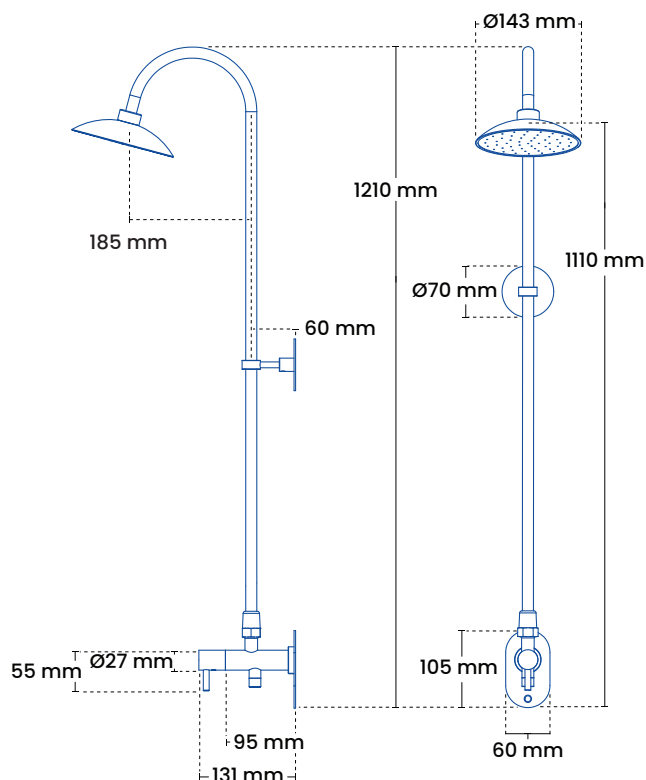

## Vigtigt!

For funktionen, er det vigtigt at det rør som føres gennem væggen falder mindst 3% frem mod facaden, således at armaturet kan tømmes for vand.

Det er muligt at afkorte brusestang.

### Produktmål

Totalhøjde	Op til 1450 mm (kan afkortes)
Totalbredde	143 mm
Bruserør	Ø 15 mm
Armatur	Ø 27 mm