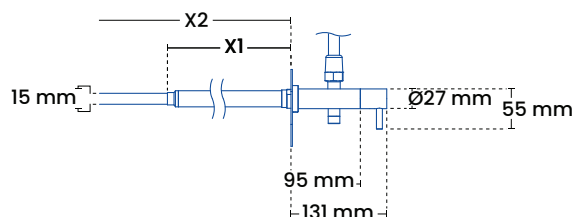

## Vigtigt!

For funktionen, er det vigtigt at det rør som føres gennem væggen falder mindst 3% frem mod facaden, således at armaturet kan tømmes for vand.

Det er muligt at afkorte brusestang.

## Med 15 mm tilslutning

"X1" og "X2" angiver intervallet på murtykkelse.

## Tilslutning med ½" RG

"X" angiver murtykkelse.

Glasblæst

Kobber

**Bemærk:**  
kobberoverflade  
skal special produceres.

### Produktmål

Totalhøjde	Op til 1450 mm (kan afkortes)
Totalbredde	143 mm
Bruserør	Ø 15 mm
Armatur	Ø 27 mm