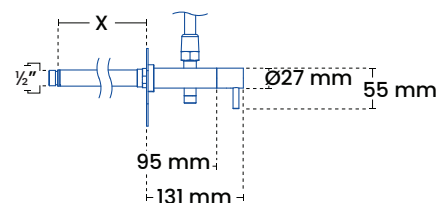

## Vigtigt!

For funktionen, er det vigtigt at det rør som føres gennem væggen falder mindst 3% frem mod facaden, således at armaturet kan tømmes for vand.

Det er muligt at afkorte brusestang.

## Med 15 mm tilslutning

"X1" og "X2" angiver intervallet på murtykkelse.

## Tilslutning med ½" RG

"X" angiver murtykkelse.

Glasblæst

Kobber

**Bemærk:**  
kobberoverflade  
skal special produceres.

### Produktmål

Totalhøjde	Op til 1450 mm (kan afkortes)
Totalbredde	143 mm
Bruserør	Ø 15 mm
Armatur	Ø 27 mm