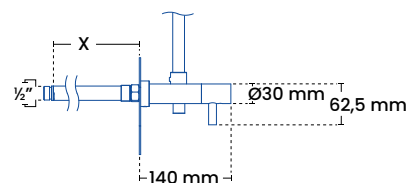

Vigtigt!

For funktionen, er det vigtigt at det rør som føres gennem væggen falder mindst 3% frem mod facaden, således at armaturet kan tømmes for vand. Det er muligt at afkorte brusestang.

Med 15 mm tilslutning

"X1" og "X2" angiver intervallet på murtykkelse.

Til Frostline koblingsdåse

"X" angiver murmål.

Specifikationer

Installationsmål

Standerhøjde fra greb	1170 mm (kan afkortes)
Tappenhøjde fra greb	1050 mm (kan afkortes)
Stigrør til center	170 mm
Centerafstand armatur	153 mm
Bruserhoved	Ø 180 mm
Bagplade	B 240 mm x H 105 mm
Tilslutning	15 mm el. ½"

Produktmål

Totalhøjde	Op til 1170 mm (kan afkortes)
Totalbredde	240 mm

Forpakning

Mål H-B-D	150x21x8,5 cm
Vægt	4,9 kg

Frostline ventil

Kapacitet	23 l/min. 2-6 bar
Keramisk ventil	

Modeller

Produkt	VVSnr.	Beskrivelse
550	743492034	Rustfrit stål
550-S	743492031	Sort
550-02	743492037	Poleret