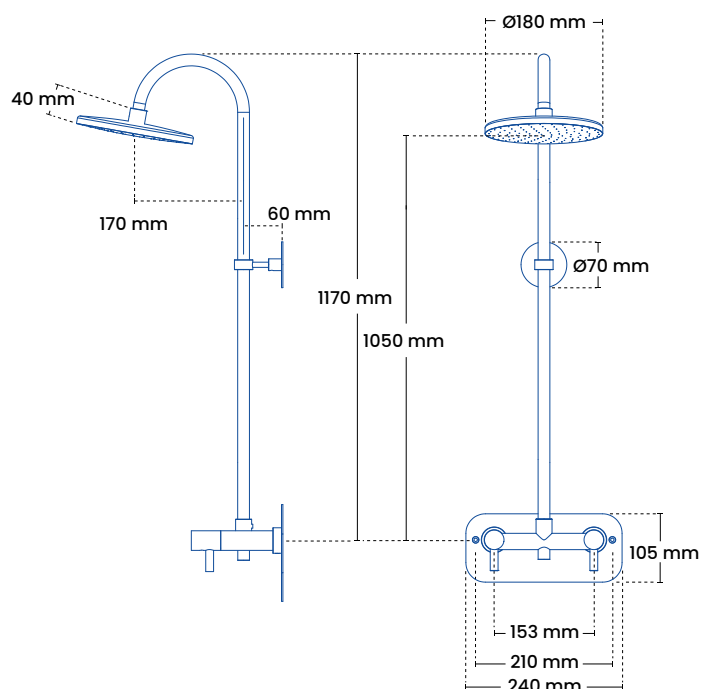

DUO VÆGHÆNGT UDENDØRSBRUSER

Frostline er fremstillet i Danmark og har i dag mere end 25 års erfaring. Vi tilbyder et bredt sortiment af frostfri udendørs produkter i smukt design, høj kvalitet og med stor funktionalitet. Bruseren virker ved, at en selvtømmende mekanisk ventil tømmer bruseren for vand efter brug, så du kan bruse året rundt. Vores produkter kræver ikke brug af strøm for at sikre frostfrihed, og er fremstillet i rustfrit stål, så miljøvenlig på alle måder. Bruseren er to grebs, så du kan vælge den temperatur du har brug for.

Vigtigt!

For funktionen, er det vigtigt at det rør som føres gennem væggen falder mindst 3% frem mod facaden, således at armaturet kan tømmes for vand. Det er muligt at afkorte brusestang.

Med 15 mm tilslutning

"X1" og "X2" angiver intervallet på murtykkelse.

Til Frostline koblingsdåse

"X" angiver murmål.

Specifikationer

Installationsmål

Standerhøjde fra greb	1170 mm (kan afkortes)
Tappenhøjde fra greb	1050 mm (kan afkortes)
Stigrør til center	170 mm
Centerafstand armatur	153 mm
Bruserhoved	Ø 180 mm
Bagplade	B 240 mm x H 105 mm
Tilslutning	15 mm el. ½"

Produktmål

Totalhøjde	Op til 1170 mm (kan afkortes)
Totalbredde	240 mm

Forpakning

Mål H-B-D	150x21x8,5 cm
Vægt	4,9 kg

Frostline ventil

Kapacitet	23 l/min. 2-6 bar
Keramisk ventil	

Modeller

Produkt	VVSnr.	Beskrivelse
550	743492034	Rustfrit stål
550-S	743492031	Sort
550-02	743492037	Poleret