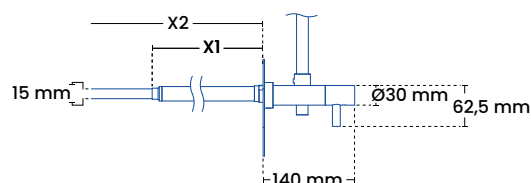

Vigtigt!

For funktionen, er det vigtigt at det rør som føres gennem væggen falder mindst 3% frem mod facaden, således at armaturet kan tømmes for vand. Det er muligt at afkorte brusestang.

Med 15 mm tilslutning

"X1" og "X2" angiver intervallet på murtykkelse.

Til Frostline koblingsdåse

"X" angiver murmål.

Specifikationer

Installationsmål

Standerhøjde fra greb	1170 mm (kan afkortes)
Tappenhøjde fra greb	1050 mm (kan afkortes)
Stigrør til center	170 mm
Centerafstand armatur	153 mm
Bruserhoved	Ø 180 mm
Bagplade	B 240 mm x H 105 mm
Tilslutning	15 mm el. ½"

Produktmål

Totalhøjde	Op til 1170 mm (kan afkortes)
Totalbredde	240 mm

Forpakning

Mål H-B-D	150x21x8,5 cm
Vægt	4,9 kg

Frostline ventil

Kapacitet	23 l/min. 2-6 bar
Keramisk ventil	

Modeller

Produkt	VVSnr.	Beskrivelse
550	743492034	Rustfrit stål
550-S	743492031	Sort
550-02	743492037	Poleret