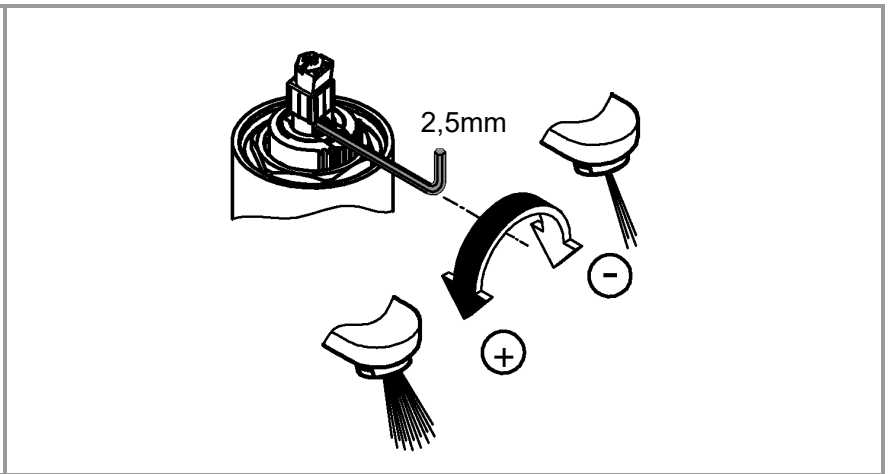

23818000
3282500E
3282700E
23921000