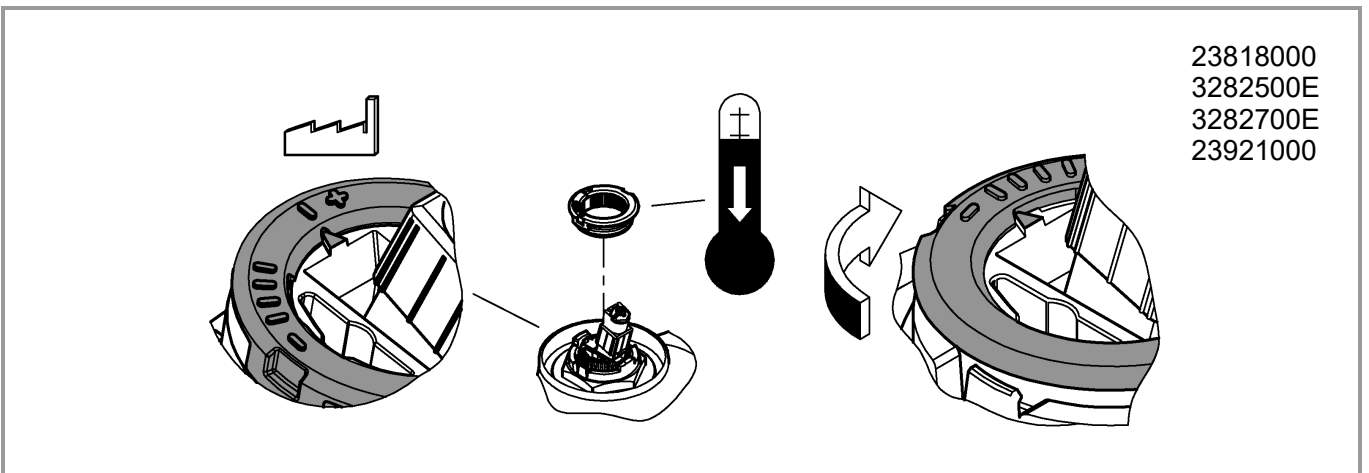

1

2

3

23818000  
3282500E  
3282700E  
23921000

\*19 332

32mm

3mm

	X	l/min
32 824 000		12
32 825 000	13 929	
32 824 00L	13 922	
32 825 00L		
23 818 000	13 955	
32 825 00E		5
23 819 000		
23 325 000		
23 326 000		
23 327 000	48 159	
32 827 00E		
23 925 000		
23 926 000		