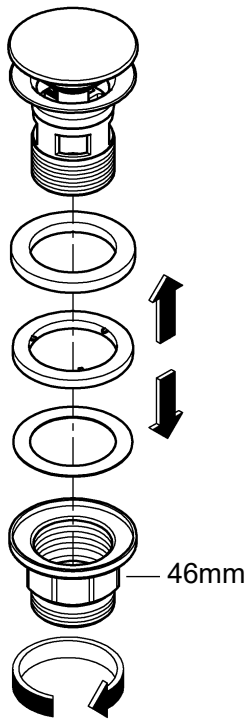

1

2

3

23818000  
3282500E  
3282700E  
23921000

\*19 332

32mm

3mm

	X	l/min
32 824 000		12
32 825 000	13 929	
32 824 00L	13 922	
32 825 00L		
23 818 000	13 955	
32 825 00E		5
23 819 000		
23 325 000		
23 326 000		
23 327 000	48 159	
32 827 00E		
23 925 000		
23 926 000		