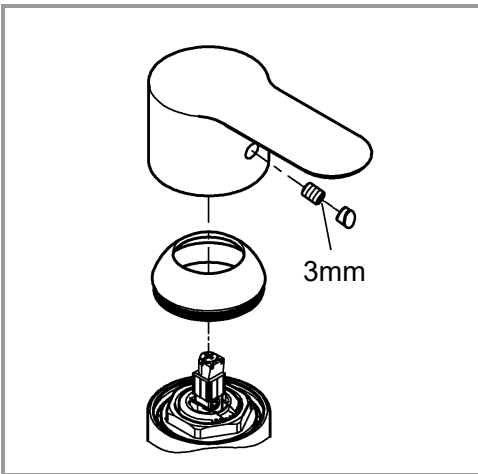

23818000
3282500E
3282700E
23921000