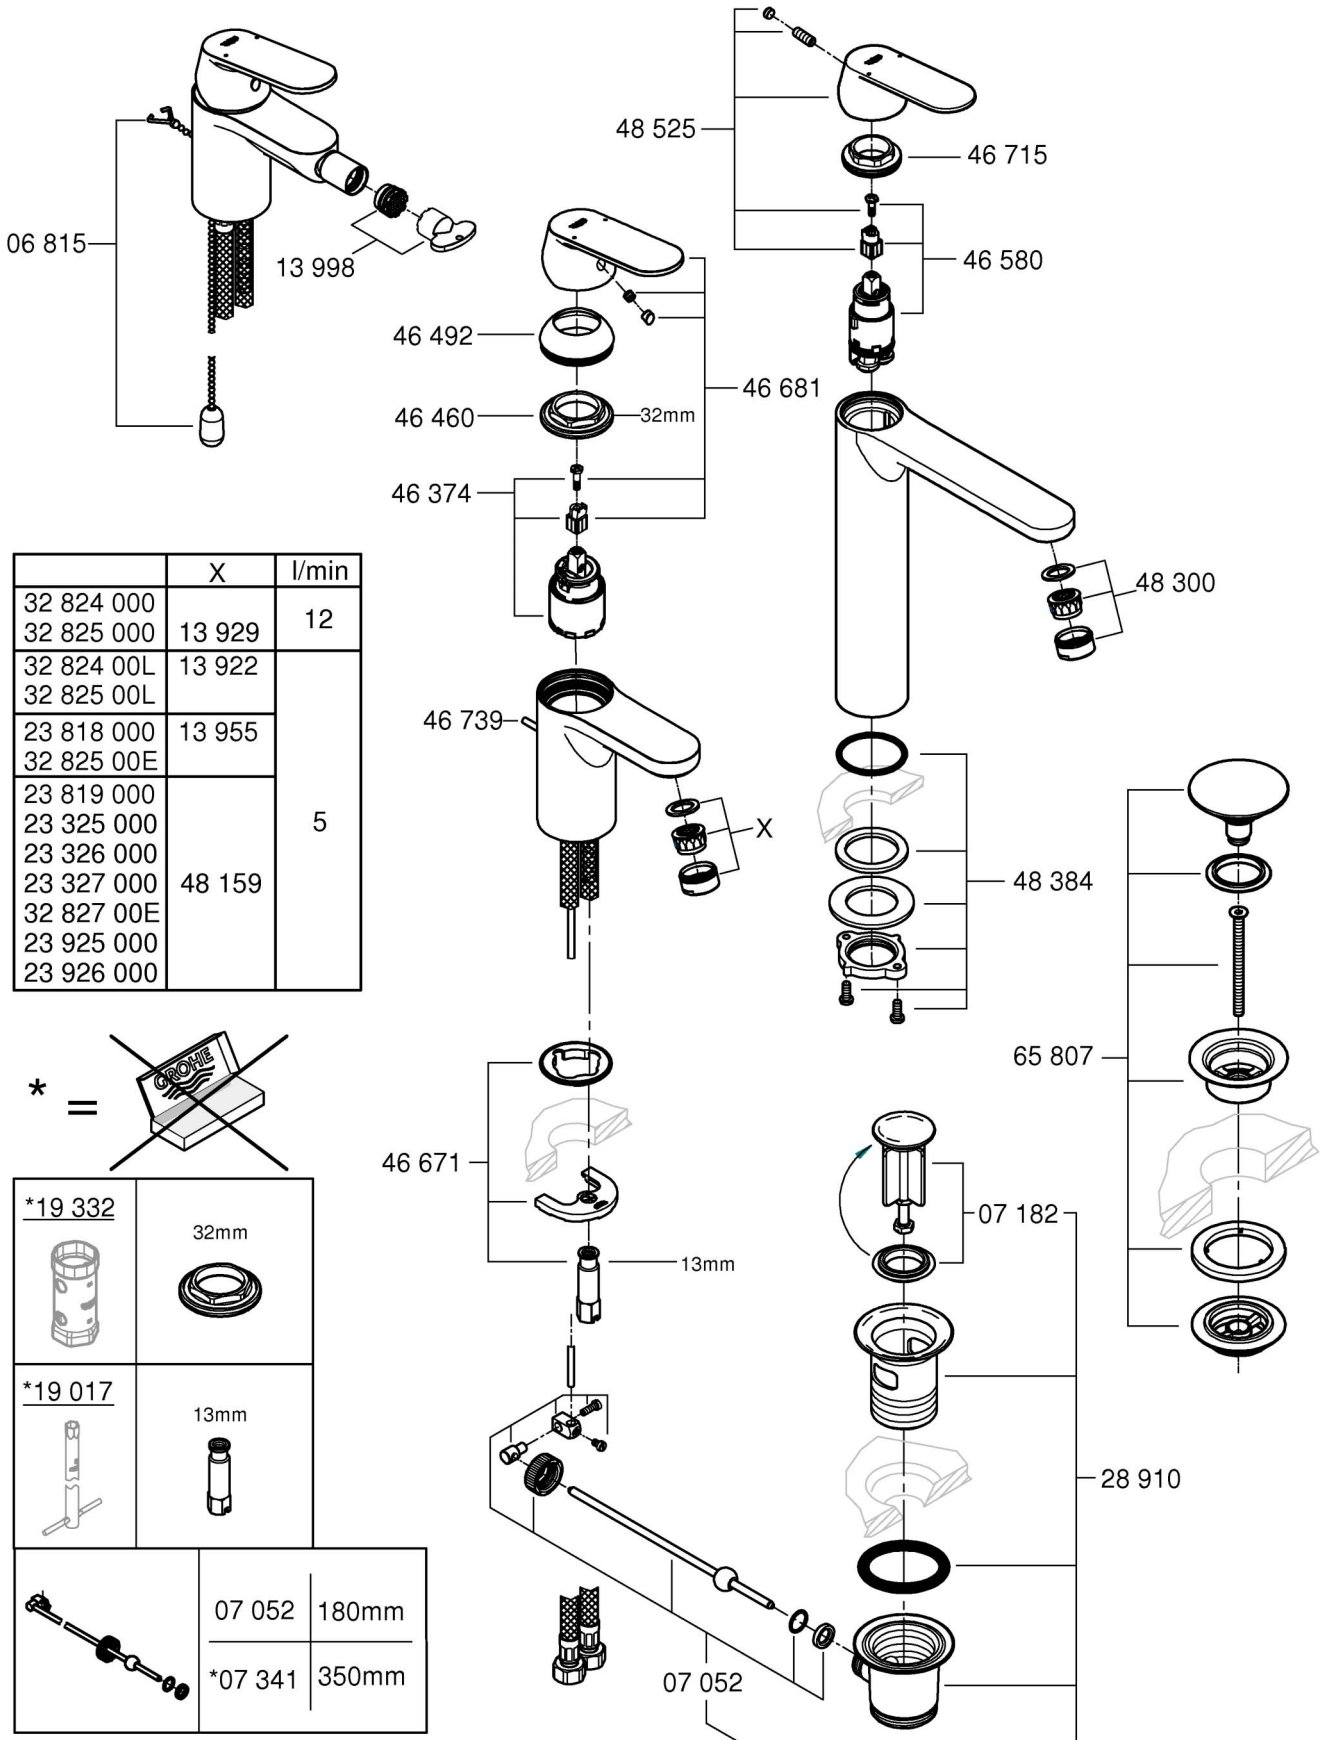

1

2

3

23818000  
3282500E  
3282700E  
23921000

\*19 332

32mm

3mm

	X	l/min
32 824 000		12
32 825 000	13 929	
32 824 00L	13 922	
32 825 00L		
23 818 000	13 955	
32 825 00E		5
23 819 000		
23 325 000		
23 326 000		
23 327 000	48 159	
32 827 00E		
23 925 000		
23 926 000		