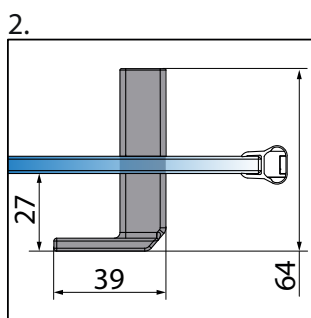

## Strømberg Bad | NOMA 20

---

- DK FDV-dokumentation
- NO FDV-dokumentasjon
- SE FDV-dokumentation
- FI FDV-dokumentointi
- GB FDV-documentation

Model	X	B	D	H
DWJ 170	680-710	580	580	2000
DWJ 180	780-810	680	680	2000
DWJ 190	880-910	780	780	2000
DWJ 100	980-1010	880	880	2000