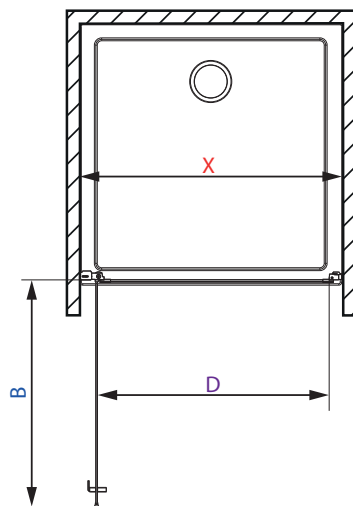

## Strømberg Bad | NOMA 20

---

- DK FDV-dokumentation
- NO FDV-dokumentasjon
- SE FDV-dokumentation
- FI FDV-dokumentointi
- GB FDV-documentation

Model	X	B	D	H
DWJ 170	680-710	580	580	2000
DWJ 180	780-810	680	680	2000
DWJ 190	880-910	780	780	2000
DWJ 100	980-1010	880	880	2000