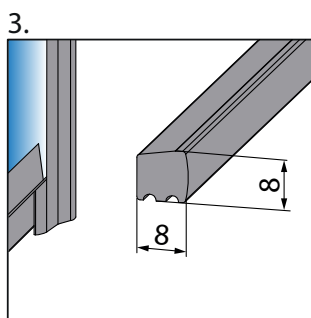

## Strømberg Bad | NOMA 20

---

- DK FDV-dokumentation
- NO FDV-dokumentasjon
- SE FDV-dokumentation
- FI FDV-dokumentointi
- GB FDV-documentation

Model	X	B	D	H
DWJ 170	680-710	580	580	2000
DWJ 180	780-810	680	680	2000
DWJ 190	880-910	780	780	2000
DWJ 100	980-1010	880	880	2000