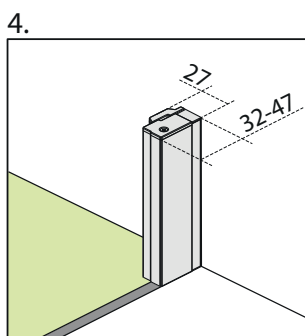

## Strømberg Bad | NOMA 20

---

- DK FDV-dokumentation
- NO FDV-dokumentasjon
- SE FDV-dokumentation
- FI FDV-dokumentointi
- GB FDV-documentation

Model	X	B	D	H
DWJ 170	680-710	580	580	2000
DWJ 180	780-810	680	680	2000
DWJ 190	880-910	780	780	2000
DWJ 100	980-1010	880	880	2000