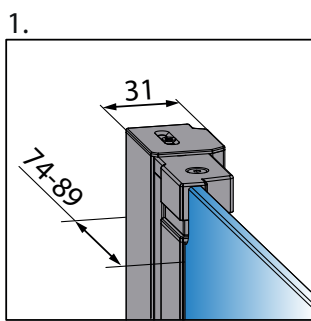

## Strømberg Bad | NOMA 20

---

- DK FDV-dokumentation
- NO FDV-dokumentasjon
- SE FDV-dokumentation
- FI FDV-dokumentointi
- GB FDV-documentation

Model	X	B	D	H
DWJ 170	680-710	580	580	2000
DWJ 180	780-810	680	680	2000
DWJ 190	880-910	780	780	2000
DWJ 100	980-1010	880	880	2000