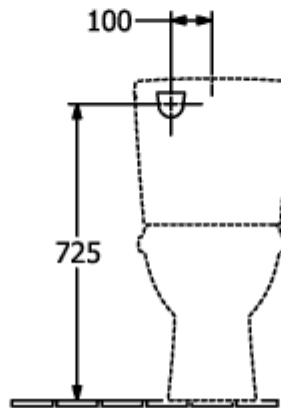

TEKNISKE TEGNINGER

5661R001

5661R001