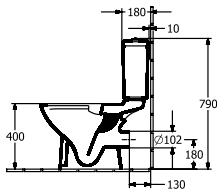

TEKNISKE TEGNINGER

5661R001

5661R001