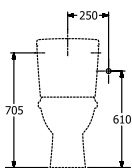

TEKNISKE TEGNINGER

5661R001

5661R001