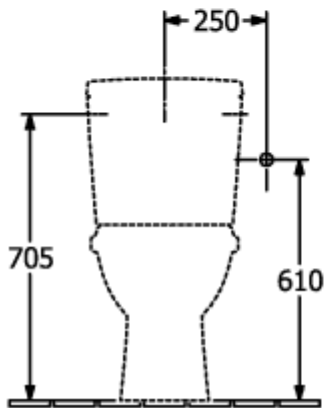

TEKNISKE TEGNINGER

5661R001

5661R001