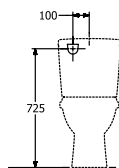

TEKNISKE TEGNINGER

5661R001

5661R001