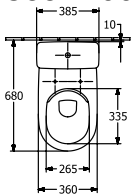

TEKNISKE TEGNINGER

5661R001

5661R001