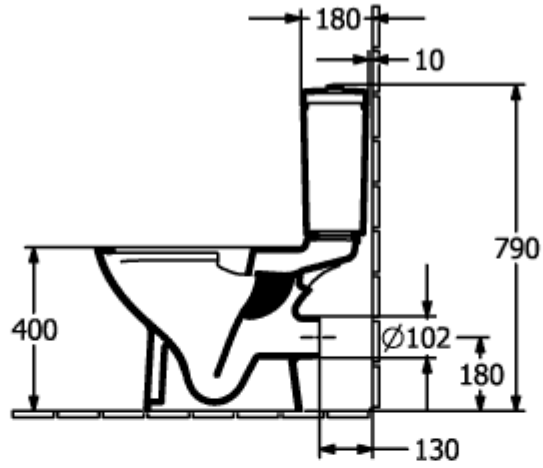

5661R001

5661R001