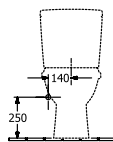

TEKNISKE TEGNINGER

5661R001

5661R001