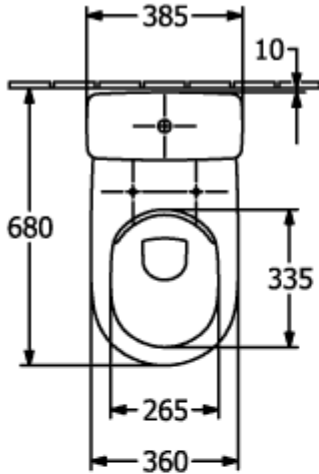

TEKNISKE TEGNINGER

5661R001

5661R001