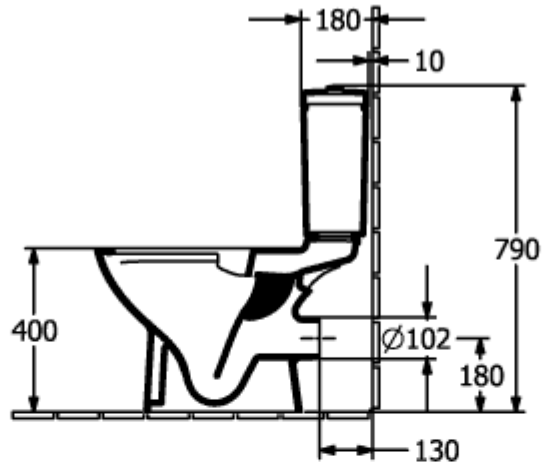

TEKNISKE TEGNINGER

5661R001

5661R001