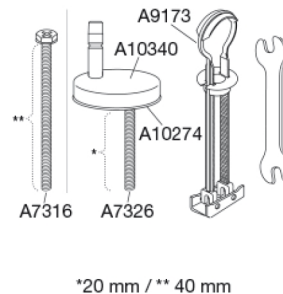

Med sine velkomponerede linjer demonstrerer SWAY D2, hvordan slankt og selvsikkert kan kombineres. Forkæl dig selv med et sæde, der er et lækkert match til din stilsikre livsstil.

Farve

Hvid

Beskrivelse

PRESSALIT toiletsæde med låg, model "Pressalit Sway D2", art. nr. 994 af gennemfarvet hærdeplast med indbygget soft close inkl. DF4 universal kipanker beslag med lift-off i rustfrit stål.

- afmontering af sæde/låg letter rengøringen
- centerafstand 110-237 mm
- belastning - ringsæde 240 kg
- 10 års garanti

Designtype

Sandwich

Designer

Pressalit

Design-år

2016

Pressalit Sway D2 994
Toiletsæde med soft close og lift-off inkl. beslag i rustfrit stål

Mål pr. kolli

502x401x428 mm

Vægt pr. kolli

20,495 kg

Antal pr. kolli

5

Kolli pr. palle

12