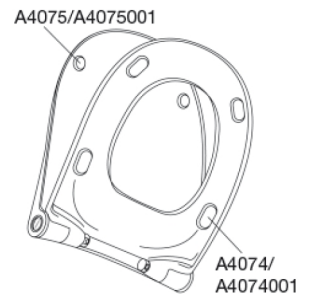

Med sine velkomponerede linjer demonstrerer SWAY D2, hvordan slankt og selvsikkert kan kombineres. Forkæl dig selv med et sæde, der er et lækkert match til din stilsikre livsstil.

Farve

Hvid

Beskrivelse

PRESSALIT toiletsæde med låg, model "Pressalit Sway D2", art. nr. 994 af gennemfarvet hærdeplast med indbygget soft close inkl. DF4 universal kipanker beslag med lift-off i rustfrit stål.

- afmontering af sæde/låg letter rengøringen
- centerafstand 110-237 mm
- belastning - ringsæde 240 kg
- 10 års garanti

Designtype

Sandwich

Designer

Pressalit

Design-år

2016

Pressalit Sway D2 994
Toiletsæde med soft close og lift-off inkl. beslag i rustfrit stål

Mål pr. kolli

502x401x428 mm

Vægt pr. kolli

20,495 kg

Antal pr. kolli

5

Kolli pr. palle

12