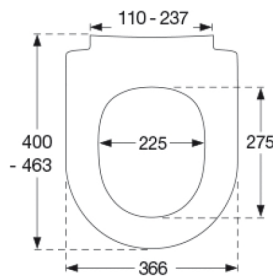

Beskrivelse

PRESSALIT toiletsæde med låg, model "Pressalit Sway D2", art. nr. 994 af gennemfarvet hærdeplast med indbygget soft close inkl. DF4 universal kipanker beslag med lift-off i rustfrit stål.

- afmontering af sæde/låg letter rengøringen
- centerafstand 110-237 mm
- belastning - ringsæde 240 kg
- 10 års garanti