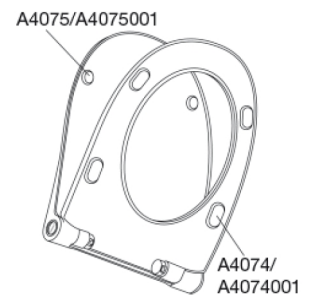

PRESSALIT toiletsæde med låg, model "Pressalit Sway Uni", art. nr. 970 af gennemfarvet hærdeplast med indbygget soft close inkl. D04 universalbeslag med lift-off i rustfrit stål.

- afmontering af sæde/låg letter rengøringen
- centerafstand 92-170 mm
- belastning - ringsæde 240 kg
- anvendelig på universelle toiletter
- 10 års garanti