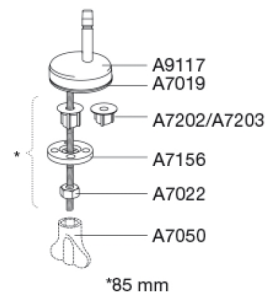

PRESSALIT toiletsæde med låg, model "Pressalit Sway Uni", art. nr. 970 af gennemfarvet hærdeplast med indbygget soft close inkl. D04 universalbeslag med lift-off i rustfrit stål.

- afmontering af sæde/låg letter rengøringen
- centerafstand 92-170 mm
- belastning - ringsæde 240 kg
- anvendelig på universelle toiletter
- 10 års garanti

Mål pr. kolli

502x401x428 mm

Vægt pr. kolli

18,025 kg

Antal pr. kolli

5

Kolli pr. palle

12