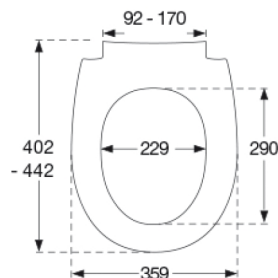

PRESSALIT toiletsæde med låg, model "Pressalit Sway Uni", art. nr. 970 af gennemfarvet hærdeplast med indbygget soft close inkl. D04 universalbeslag med lift-off i rustfrit stål.

- afmontering af sæde/låg letter rengøringen
- centerafstand 92-170 mm
- belastning - ringsæde 240 kg
- anvendelig på universelle toiletter
- 10 års garanti

Mål pr. kolli

502x401x428 mm

Vægt pr. kolli

18,025 kg

Antal pr. kolli

5

Kolli pr. palle

12