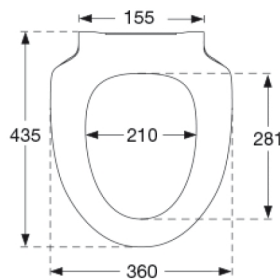

PRESSALIT®

Pressalit 956 Spira Toiletsæde med soft close inkl. fast beslag i rustfrit stål

Funktioner

Soft close

Varenummer

956000-DF9999
VVS:615065000
NRF:6190209
RSK:7821845
EAN:5708590348391

Pressalit 956 Spira er specielt udviklet til Ifö Spira.
Toiletsædet er særlig velegnet til projektmarkedet.

Farve

Hvid

Beskrivelse

PRESSALIT toiletsæde med låg, model "Pressalit 956 Spira", art. nr. 956 af gennemfarvet hærdeplast inkl. DF9 fast beslag i rustfrit stål.
- centerafstand: 155 mm
- belastning - ringsæde 180 kg
- 10 års garanti