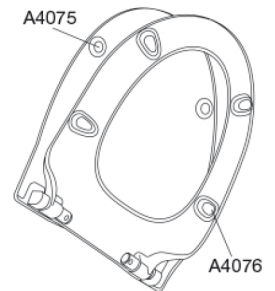

PRESSALIT®

Pressalit 956 Spira Toiletsæde med soft close inkl. fast beslag i rustfrit stål

Funktioner

Soft close

Varenummer

956000-DF9999
VVS:615065000
NRF:6190209
RSK:7821845
EAN:5708590348391

Pressalit 956 Spira er specielt udviklet til Ifö Spira.
Toiletsædet er særlig velegnet til projektmarkedet.

Farve

Hvid

Beskrivelse

PRESSALIT toiletsæde med låg, model "Pressalit 956 Spira", art. nr. 956 af gennemfarvet hærdeplast inkl. DF9 fast beslag i rustfrit stål.
- centerafstand: 155 mm
- belastning - ringsæde 180 kg
- 10 års garanti