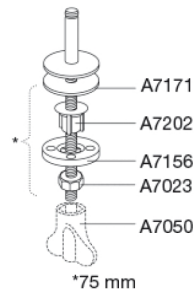

PRESSALIT®

Pressalit 956 Spira Toiletsæde med soft close inkl. fast beslag i rustfrit stål

Funktioner

Soft close

Varenummer

956000-DF9999
VVS:615065000
NRF:6190209
RSK:7821845
EAN:5708590348391

Pressalit 956 Spira er specielt udviklet til Ifö Spira.
Toiletsædet er særlig velegnet til projektmarkedet.

Farve

Hvid

Beskrivelse

PRESSALIT toiletsæde med låg, model "Pressalit 956 Spira", art. nr. 956 af gennemfarvet hærdeplast inkl. DF9 fast beslag i rustfrit stål.
- centerafstand: 155 mm
- belastning - ringsæde 180 kg
- 10 års garanti