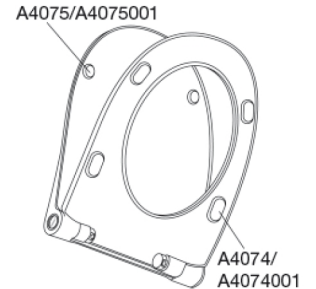

Beskrivelse

PRESSALIT toiletsæde med låg, model "Pressalit Sway D", art. nr. 934 af gennemfarvet hærdeplast inkl. BL6 universal kipanker beslag til lift-off i rustfrit stål.

- centerafstand: 141-219 mm
- belastning - ringsæde 240 kg
- 10 års garanti