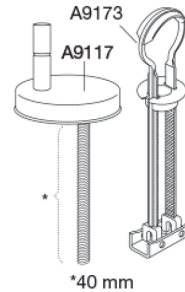

Beskrivelse

PRESSALIT toiletsæde med låg, model "Pressalit Sway D", art. nr. 934 af gennemfarvet hærdeplast inkl. BL6 universal kipanker beslag til lift-off i rustfrit stål.

- centerafstand: 141-219 mm
- belastning - ringsæde 240 kg
- 10 års garanti