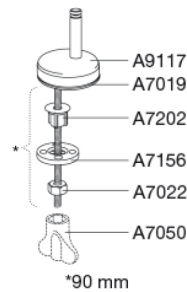

PRESSALIT®

Pressalit 752 Toiletsæde med soft close inkl. beslag i rustfrit stål

Funktioner

Soft close

Varenummer

752000-DC2999
VVS:615006000
NRF:6190099
RSK:7904559
EAN:5708590338248

Pressalit 752 har et enkelt design med stilrene linjer og passer på Gustavsberg Nautic/Nordic. Toiletsædet har soft close funktion.

Farve

Hvid

Beskrivelse

PRESSALIT toiletsæde med låg, model "Pressalit 752", art. nr. 752 af gennemfarvet hærdeplast inkl. DC2 universalbeslag i rustfrit stål.

- centerafstand: 115-190 mm
- belastning - ringsæde 180 kg
- passer på Gustavsberg Nautic/Nordic
- 10 års garanti