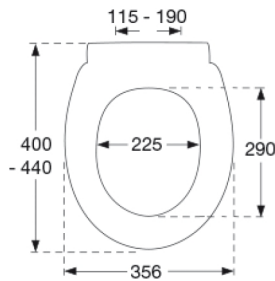

Farve

Hvid

Beskrivelse

PRESSALIT toiletsæde med låg, model "Pressalit 752", art. nr. 752 af gennemfarvet hærdeplast inkl. DC2 universalbeslag i rustfrit stål.

- centerafstand: 115-190 mm
- belastning - ringsæde 180 kg
- passer på Gustavsberg Nautic/Nordic
- 10 års garanti

Mål pr. kolli

469x401x348 mm

Vægt pr. kolli

12,3 kg

Antal pr. kolli

5

Kolli pr. palle

12