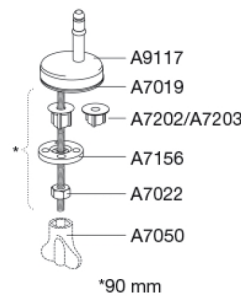

PRESSALIT®

Pressalit 722 Toiletsæde med soft close inkl. beslag i rustfrit stål

Funktioner

Soft close

Varenummer

722000-D76999
VVS:615043000
NRF:6190136
RSK:7904480
EAN:5708590300351

Pressalit 722 er et universelt toiletsæde med soft close. Toiletsædet er særlig velegnet projektmarkedet.

Farve

Hvid

Beskrivelse

PRESSALIT toiletsæde med låg, model "Pressalit 722", art. nr. 722 af gennemfarvet hærdeplast inkl. D76 universal beslag i rustfrit stål.
- centerafstand: 115-195 mm
- belastning - ringsæde 180 kg
- passer på mange universelle toiletter
- 10 års garanti

Mål pr. kolli

469x401x348 mm

Vægt pr. kolli

11,9 kg

Antal pr. kolli

5

Kolli pr. palle

12