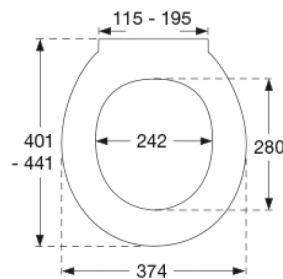

Farve

Hvid

Beskrivelse

PRESSALIT toiletsæde med låg, model "Pressalit 722", art. nr. 722 af gennemfarvet hærdeplast inkl. D76 universal beslag i rustfrit stål.
- centerafstand: 115-195 mm
- belastning - ringsæde 180 kg
- passer på mange universelle toiletter
- 10 års garanti

Mål pr. kolli

469x401x348 mm

Vægt pr. kolli

11,9 kg

Antal pr. kolli

5

Kolli pr. palle

12