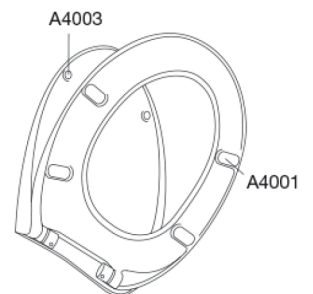

PRESSALIT®

Pressalit 722 Toiletsæde med soft close inkl. beslag i rustfrit stål

Funktioner

Soft close

Varenummer

722000-D76999
VVS:615043000
NRF:6190136
RSK:7904480
EAN:5708590300351

Pressalit 722 er et universelt toiletsæde med soft close. Toiletsædet er særlig velegnet projektmarkedet.

Farve

Hvid

Beskrivelse

PRESSALIT toiletsæde med låg, model "Pressalit 722", art. nr. 722 af gennemfarvet hærdeplast inkl. D76 universal beslag i rustfrit stål.
- centerafstand: 115-195 mm
- belastning - ringsæde 180 kg
- passer på mange universelle toiletter
- 10 års garanti