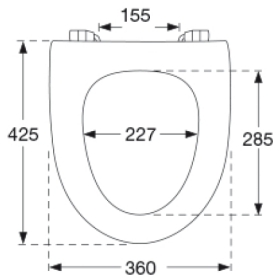

PRESSALIT®

Pressalit Sign 554 Standard toiletsæde, inkl. fast beslag i rustfrit stål

Varenummer

554000-BD1999
VVS: 614983000
NRF: 6190005
RSK: 7904460
EAN: 5708590271224

Pressalit Sign - når velvære, funktionalitet og individualitet går op i en højere enhed. Toiletsædets bløde afrundede kanter og lågets buede flade gør Pressalit Sign til en fryd for øjet.

Farve

Hvid

Beskrivelse

PRESSALIT toiletsæde med låg, model "Sign", art. nr. 554 af gennemfarvet hærdeplast inkl. BD1 fast beslag i rustfrit stål

- centerafstand: 155 mm
- belastning - ringsæde 240 kg
- 10 års garanti