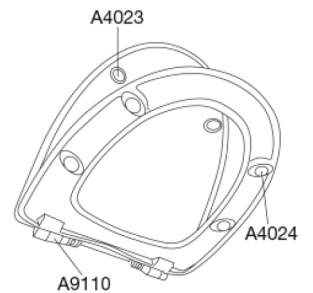

PRESSALIT®

Pressalit Sign 554 Standard toiletsæde, inkl. fast beslag i rustfrit stål

Varenummer

554000-BD1999
VVS: 614983000
NRF: 6190005
RSK: 7904460
EAN: 5708590271224

Pressalit Sign - når velvære, funktionalitet og individualitet går op i en højere enhed. Toiletsædets bløde afrundede kanter og lågets buede flade gør Pressalit Sign til en fryd for øjet.

Farve

Hvid

Beskrivelse

PRESSALIT toiletsæde med låg, model "Sign", art. nr. 554 af gennemfarvet hærdeplast inkl. BD1 fast beslag i rustfrit stål

- centerafstand: 155 mm
- belastning - ringsæde 240 kg
- 10 års garanti