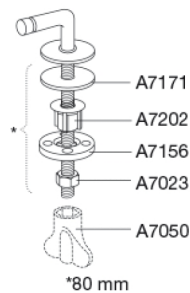

PRESSALIT®

Pressalit Sign 554 Standard toiletsæde, inkl. fast beslag i rustfrit stål

Varenummer

554000-BD1999
VVS: 614983000
NRF: 6190005
RSK: 7904460
EAN: 5708590271224

Pressalit Sign - når velvære, funktionalitet og individualitet går op i en højere enhed. Toiletsædets bløde afrundede kanter og lågets buede flade gør Pressalit Sign til en fryd for øjet.

Farve

Hvid

Beskrivelse

PRESSALIT toiletsæde med låg, model "Sign", art. nr. 554 af gennemfarvet hærdeplast inkl. BD1 fast beslag i rustfrit stål

- centerafstand: 155 mm
- belastning - ringsæde 240 kg
- 10 års garanti