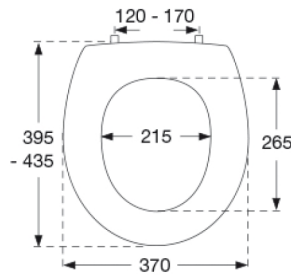

Farve

Mahogni (farvet birk)

Beskrivelse

PRESSALIT toiletsæde med låg, model "Selandia", art. nr. 522 i massivt træ inkl. B48 universalbeslag i rustfrit stål.

- centerafstand: 120 - 170 mm
- farvet birk
- belastning - ringsæde 240 kg
- anvendelig på universelle toiletter
- 10 års garanti

Designtype

Sandwich

Designer

Pressalit

Design-år

1996

Pressalit Selandia 522
Standard toiletsæde i træ inkl. universal beslag i rustfrit stål

Materialer	<p>TOILETSÆDE: (455) birk, mahognifarvet (farvepigment i lakken) (456) birk, kirsebærfarvet (farvepigment i lakken) (607) birk Overflade: 3 x syrehærdende klar lak.</p> <p>BUFFERE: EVA (copolymer af ethylen og vinylacetat).</p> <p>DÆMPERSÆT (kun relevant for toiletsæder med soft close): Hydraulisk dæmper med dæmperhus i rustfrit stål og plastdele i termoplast.</p> <p>BESLAG: Rustfrit stål type W. nr. 1.4301/M og termoplast.</p>
Produktkapacitet	Belastning - ringsæde 240 kg
Vægt	2,798 kg
Mål pr. stk. (emballeret)	457x389x68 mm
Vægt emballeret	3,098 kg
Mål pr. kolli	472x400x348 mm
Vægt pr. kolli	3,098 kg
Antal pr. kolli	1
Kolli pr. palle	90
Antal pr. palle	90
Rengøring	<p>Benyt et mildt sæbeholdigt rengøringsmiddel til rengøring af wc-sædet. Vær sikker på, at der ikke efterlades noget fugt på sæde og beslag. Tør derfor både sæde og beslag af med en blød og tør klud. Wc-rens og andre klorholdige, slibende eller ætsende rengøringsmidler bør ikke komme i kontakt med sæde og beslag, da det kan medføre beskadigelse eller flyverust. Derfor bør sædet være slået op, indtil al wc-rens er skyllet væk.</p>