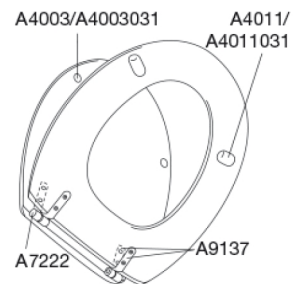

PRESSALIT®

Pressalit Selandia 522 Standard toiletsæde i træ inkl. universal beslag i rustfrit stål

Varenummer

522455-B48999
VVS:615101455
NRF:6190255
RSK:7904454
EAN:5708590265018

Pressalit Selandia er et traditionelt toiletsæde af massivt træ.

Farve

Mahogni (farvet birk)

Beskrivelse

PRESSALIT toiletsæde med låg, model "Selandia", art. nr. 522 i massivt træ inkl. B48 universalbeslag i rustfrit stål.

- centerafstand: 120 - 170 mm
- farvet birk
- belastning - ringsæde 240 kg
- anvendelig på universelle toiletter
- 10 års garanti

Designtype

Sandwich

Designer

Pressalit

Design-år

1996

Pressalit Selandia 522
Standard toiletsæde i træ inkl. universal beslag i rustfrit stål

Materialer	<p>TOILETSÆDE: (455) birk, mahognifarvet (farvepigment i lakken) (456) birk, kirsebærfarvet (farvepigment i lakken) (607) birk Overflade: 3 x syrehærdende klar lak.</p> <p>BUFFERE: EVA (copolymer af ethylen og vinylacetat).</p> <p>DÆMPERSÆT (kun relevant for toiletsæder med soft close): Hydraulisk dæmper med dæmperhus i rustfrit stål og plastdele i termoplast.</p> <p>BESLAG: Rustfrit stål type W. nr. 1.4301/M og termoplast.</p>
Produktkapacitet	Belastning - ringsæde 240 kg
Vægt	2,798 kg
Mål pr. stk. (emballeret)	457x389x68 mm
Vægt emballeret	3,098 kg
Mål pr. kolli	472x400x348 mm
Vægt pr. kolli	3,098 kg
Antal pr. kolli	1
Kolli pr. palle	90
Antal pr. palle	90
Rengøring	<p>Benyt et mildt sæbeholdigt rengøringsmiddel til rengøring af wc-sædet. Vær sikker på, at der ikke efterlades noget fugt på sæde og beslag. Tør derfor både sæde og beslag af med en blød og tør klud. Wc-rens og andre klorholdige, slibende eller ætsende rengøringsmidler bør ikke komme i kontakt med sæde og beslag, da det kan medføre beskadigelse eller flyverust. Derfor bør sædet være slået op, indtil al wc-rens er skyllet væk.</p>