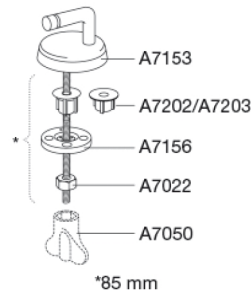

PRESSALIT®

Pressalit Selandia 522 Standard toiletsæde i træ inkl. universal beslag i rustfrit stål

Varenummer

522455-B48999
VVS:615101455
NRF:6190255
RSK:7904454
EAN:5708590265018

Pressalit Selandia er et traditionelt toiletsæde af massivt træ.

Farve

Mahogni (farvet birk)

Beskrivelse

PRESSALIT toiletsæde med låg, model "Selandia", art. nr. 522 i massivt træ inkl. B48 universalbeslag i rustfrit stål.

- centerafstand: 120 - 170 mm
- farvet birk
- belastning - ringsæde 240 kg
- anvendelig på universelle toiletter
- 10 års garanti

Designtype

Sandwich

Designer

Pressalit

Design-år

1996

Pressalit Selandia 522
Standard toiletsæde i træ inkl. universal beslag i rustfrit stål

Materialer	<p>TOILETSÆDE: (455) birk, mahognifarvet (farvepigment i lakken) (456) birk, kirsebærfarvet (farvepigment i lakken) (607) birk Overflade: 3 x syrehærdende klar lak.</p> <p>BUFFERE: EVA (copolymer af ethylen og vinylacetat).</p> <p>DÆMPERSÆT (kun relevant for toiletsæder med soft close): Hydraulisk dæmper med dæmperhus i rustfrit stål og plastdele i termoplast.</p> <p>BESLAG: Rustfrit stål type W. nr. 1.4301/M og termoplast.</p>
Produktkapacitet	Belastning - ringsæde 240 kg
Vægt	2,798 kg
Mål pr. stk. (emballeret)	457x389x68 mm
Vægt emballeret	3,098 kg
Mål pr. kolli	472x400x348 mm
Vægt pr. kolli	3,098 kg
Antal pr. kolli	1
Kolli pr. palle	90
Antal pr. palle	90
Rengøring	<p>Benyt et mildt sæbeholdigt rengøringsmiddel til rengøring af wc-sædet. Vær sikker på, at der ikke efterlades noget fugt på sæde og beslag. Tør derfor både sæde og beslag af med en blød og tør klud. Wc-rens og andre klorholdige, slibende eller ætsende rengøringsmidler bør ikke komme i kontakt med sæde og beslag, da det kan medføre beskadigelse eller flyverust. Derfor bør sædet være slået op, indtil al wc-rens er skyllet væk.</p>