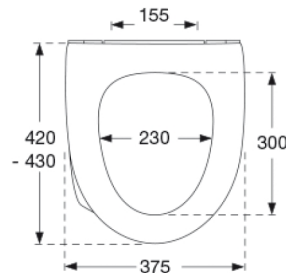

Designtype

Sandwich

Designer

Knud Holscher

Design-år

2005