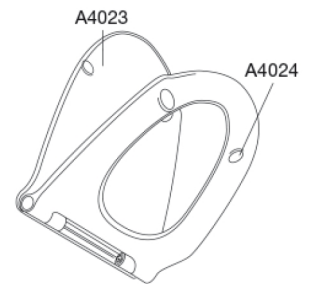

# PRESSALIT®

**Pressalit Sign Art 474**  
Toiletsæde med kombi beslag til top- og bundmontering, quick-release og soft close

**Funktioner**

Quick-release, Soft close

**Varenummer**

474000-BY1000  
VVS:615084000  
NRF:6190221  
RSK:7904447  
EAN:5708590287874

Pressalit Sign Art er nordisk i sin formgivning. Toiletsædet er funktionelt men langt fra køligt. Sign Art er et lille stykke hverdagskunst, som hylder evnen til at leve livet. Det har quick-release og soft close. Designet lader tre former mødes i et indlysende samspil. Lågets bue, beslagets cylinderform og grebenes vandrette flader. Toiletsædet er designet specielt til Ifö Sign Art.

**Farve**

Hvid

**Beskrivelse**

PRESSALIT toiletsæde med låg, model "Sign Art", art.nr. 474 af gennemfarvet hærdeplast inkl. BY1 beslag i form af en rørkonsol i hærdeplast

- inkl. quick-release funktion og soft close
- afmontering af sæde/låg letter rengøringen
- belastning - ringsæde 240 kg
- 10 års garanti