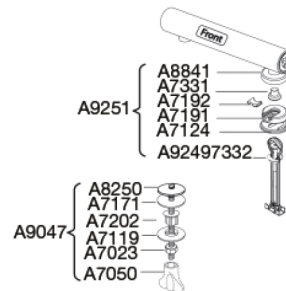

# PRESSALIT®

**Pressalit Sign Art 474**  
Toiletsæde med kombi beslag til top- og bundmontering, quick-release og soft close

**Funktioner**

Quick-release, Soft close

**Varenummer**

474000-BY1000  
VVS:615084000  
NRF:6190221  
RSK:7904447  
EAN:5708590287874

**Farve**

Hvid

**Beskrivelse**

PRESSALIT toiletsæde med låg, model "Sign Art", art.nr. 474 af gennemfarvet hærdeplast inkl. BY1 beslag i form af en rørkonsol i hærdeplast

- inkl. quick-release funktion og soft close
- afmontering af sæde/låg letter rengøringen
- belastning - ringsæde 240 kg
- 10 års garanti