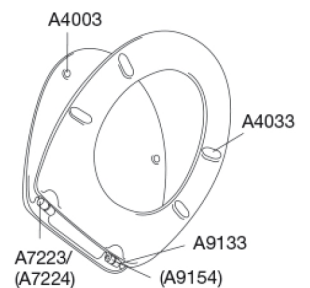

PRESSALIT®

Pressalit T 2 324 Standard toiletsæde inkl. beslag i rustfrit stål

Varenummer

324000-BN2999
VVS: 615039000
NRF: 6190321
RSK: 7904445
EAN: 5708590243139

Pressalit T 2 er et traditionelt Pressalit-design med nye værdier. Den usynlige montering af nylon-hængslerne giver en glat, ubrudt underside på både sæde og låg. Det ser ikke blot godt ud, men er også rengøringsvenligt.

Farve

Hvid

Beskrivelse

PRESSALIT toiletsæde med låg, model "T 2", art. nr. 324 af gennemfarvet hærdeplast inkl. BN2 universalbeslag i rustfrit stål

- centerafstand: 85 - 185 mm
- belastning - ringsæde 240 kg
- inkl. indlagte hængselsfaner for nemmere rengøring
- anvendelig på universelle toiletter
- 10 års garanti

Designtype

Sandwich

Designer

Pressalit

Design-år

2001

Pressalit T 2 324
Standard toiletsæde inkl. beslag i rustfrit stål

Materialer

Mål pr. kolli

469x401x348 mm

Vægt pr. kolli

16,425 kg

Antal pr. kolli

5

Kolli pr. palle

12