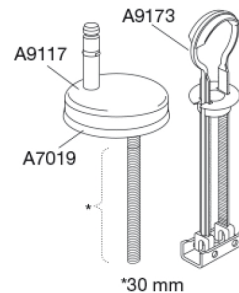

PRESSALIT®

Pressalit 1094 Toiletsæde med soft close inkl. beslag i rustfrit stål

Funktioner

Soft close

Varenummer

1094000-DK7999
VVS:615095000
NRF:6190371
EAN:5708590371399

Pressalit 1094 har et klassisk design med stilrene linjer. Komforten er god, og soft close funktionen tilføjer lidt ekstra luksus til hverdagen. Toiletsædet er topmonteret og passer på Laufen Pro N og Kompas.

Farve

Hvid

Beskrivelse

PRESSALIT toiletsæde med låg, model "Pressalit 1094", art. nr. 1094 af gennemfarvet hærdeplast inkl. DK7 universalbeslag i rustfrit stål.

- centerafstand: 115-190 mm
- belastning - ringsæde 180 kg
- 10 års garanti

Mål pr. kolli

469x401x348 mm

Vægt pr. kolli

12,3 kg

Antal pr. kolli

5

Kolli pr. palle

12