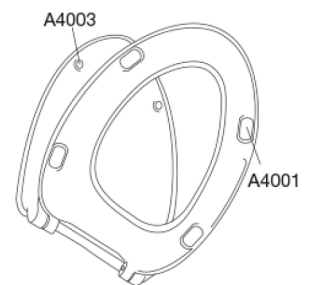

PRESSALIT®

Pressalit 1094 Toiletsæde med soft close inkl. beslag i rustfrit stål

Funktioner

Soft close

Varenummer

1094000-DK7999
VVS:615095000
NRF:6190371
EAN:5708590371399

Pressalit 1094 har et klassisk design med stilrene linjer. Komforten er god, og soft close funktionen tilføjer lidt ekstra luksus til hverdagen. Toiletsædet er topmonteret og passer på Laufen Pro N og Kompas.

Farve

Hvid

Beskrivelse

PRESSALIT toiletsæde med låg, model "Pressalit 1094", art. nr. 1094 af gennemfarvet hærdeplast inkl. DK7 universalbeslag i rustfrit stål.

- centerafstand: 115-190 mm
- belastning - ringsæde 180 kg
- 10 års garanti

Designtype

Sandwich

Designer

Pressalit

Design-år

2012

Pressalit 1094
Toiletsæde med soft close inkl. beslag i rustfrit stål

Materialer