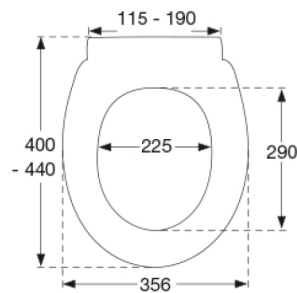

Farve

Hvid

Beskrivelse

PRESSALIT toiletsæde med låg, model "Pressalit 1094", art. nr. 1094 af gennemfarvet hærdeplast inkl. DK7 universalbeslag i rustfrit stål.

- centerafstand: 115-190 mm
- belastning - ringsæde 180 kg
- 10 års garanti

Mål pr. kolli

469x401x348 mm

Vægt pr. kolli

12,3 kg

Antal pr. kolli

5

Kolli pr. palle

12