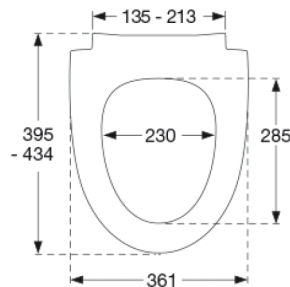

Sway Norden har et slankt og selvsikkert look. Forkæl dig selv med et sæde, der er et lækkert match til din stilsikre livsstil.

Farve

Mat hvid

Beskrivelse

PRESSALIT toiletsæde med låg, model "Pressalit Sway Norden", art. nr. 1030 af gennemfarvet hærdeplast inkl. DH5 universal kombi beslag til lift-off i rustfrit stål.

- centerafstand: 135-213 mm
- belastning - ringsæde 240 kg
- 10 års garanti

Designtype

Sandwich

Designer

Pressalit

Design-år

2017

Pressalit Sway Norden 1030
Toiletsæde med soft close og lift-off, inkl. beslag i rustfrit stål

479x399x458 mm

Vægt pr. kolli

15,285 kg

Antal pr. kolli

5

Kolli pr. palle

8

Antal pr. palle