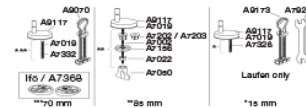

Sway Norden har et slankt og selvsikkert look. Forkæl dig selv med et sæde, der er et lækkert match til din stilsikre livsstil.

Farve

Mat hvid

Beskrivelse

PRESSALIT toiletsæde med låg, model "Pressalit Sway Norden", art. nr. 1030 af gennemfarvet hærdeplast inkl. DH5 universal kombi beslag til lift-off i rustfrit stål.

- centerafstand: 135-213 mm
- belastning - ringsæde 240 kg
- 10 års garanti

Designtype

Sandwich

Designer

Pressalit

Design-år

2017

Pressalit Sway Norden 1030
Toiletsæde med soft close og lift-off, inkl. beslag i rustfrit stål