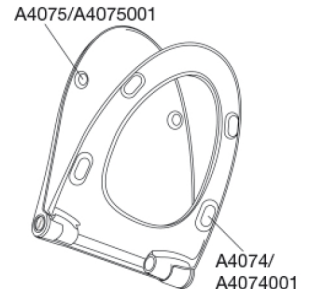

PRESSALIT®

Pressalit Sway Norden 1030 Toiletsæde med soft close og lift-off, inkl. beslag i rustfrit stål

Funktioner

Lift-off, Soft close

Varenummer

1030230-DH5999
VVS:615062230
NRF:6190302
RSK:7821895
EAN:5708590365596

Sway Norden har et slankt og selvsikkert look. Forkæl dig selv med et sæde, der er et lækkert match til din stilsikre livsstil.

Farve

Mat hvid

Beskrivelse

PRESSALIT toiletsæde med låg, model "Pressalit Sway Norden", art. nr. 1030 af gennemfarvet hærdeplast inkl. DH5 universal kombi beslag til lift-off i rustfrit stål.

- centerafstand: 135-213 mm
- belastning - ringsæde 240 kg
- 10 års garanti

Designtype

Sandwich

Designer

Pressalit

Design-år

2017

Pressalit Sway Norden 1030
Toiletsæde med soft close og lift-off, inkl. beslag i rustfrit stål