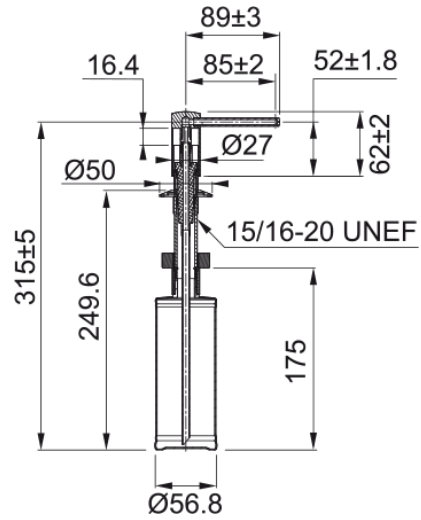

# Soap dispenser Comfort Chrome | 119.0584.065

## Teknisk data

### Egenskaber

Materialetype	Messing
Farve	Chrome
Tilbehør til underkategori	Sæbedispenser