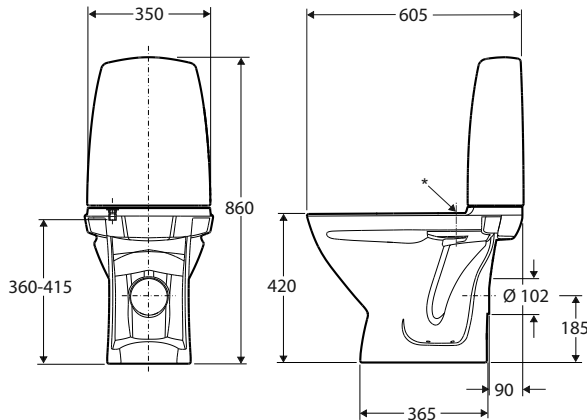

Ifö Sign toilet 6832, kort model

Toilet med hel cisternekappe for nemmere rengøring og fri for kondens. Fresh WC (hygienisk doseringsløsning i skylleknappen) som standard hvilket giver duft og nemmere rengøring. Toilettet er 5 cm kortere end standard takket være en mindre cisterne, hvilket spare plads i badeværelset. Til montering med afløb fra væg eller i hjørner samt til en afløbsmuffe, der ikke er placeret lige bag toilettet. Leveres med blankforkromet trykknop og 4/2 liter dobbelt skyl. Indstillelig fra 2 - 8 liter. Skålhøjde 42 cm, uden toiletsæde.

I leveringen indgår:
Monteringssæt nr 98385 bestående af:
4 stk rustfrie skruber
Drifts- og vedligeholdelsesinstruktion
Skruehætter til skruber og til limning

Ifö Sign toilettet leveres som standard med Ifös specielle rengøringsvenlige Ifö Clean glasur og er Nordic Quality godkendt.

Produkt	Ifö nr	VVS nr
Hvid	683200001	60 1012 200

* Med stopventil.

155 mm. c/c afstand mellem sædeboltehullerne

6832, kort model, universallås

Måltolerance +/- 2%

Tilvalg:

Ifö Fresh WC i æske med 7 stk nr. 94684 VVS nr. 61 7998 007

1. S+Q a. Færdig væg **b.** Færdig gulv **c.** Grenrør HT dim 110/45 **d.** WC-tilslutn. **e.** Afkortes i passende længde. **2.** Hjørnemontering