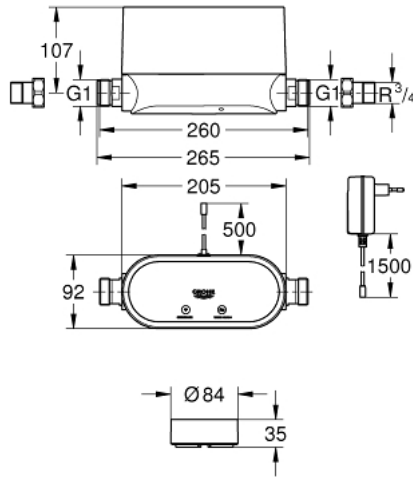

22 502 LN1 GROHE SENSE KIT ELEKTRONISK VANDAFBRYDER OG SIKKERHEDSSYSTEM + 3 STK. VANDSENSORER

PRODUKTBESKRIVELSE

- Farve: hvid
- Produceret i Tyskland
- CE-godkendt
- 1 stk. GROHE Sense Guard
- til trådløst LAN, strømforsyning - 230 V
- til enfamiliehuse
- opdager rørbrud, mikrolækager, frost og usædvanlige vandstrømme - lukker omgående for vandtilførslen for at mindske risiko for skader
- automatisk, manuel eller fjernstyret lukkefunktion for at begrænse vandskader
- måler gennemstrømning, vandtryk og systemtemperatur
- Monitorerer vandforbrug
- Modtag notifikationer og tilpas indstillinger via GROHE Sense App
- status indikation via LED-lys, vibration og push notifikationer
- Trådløst LAN 2.4 GHz, WPA/WPA2 beskyttet
- Installeres enten vertikalt eller horisontalt på koldt vandsrør efter vandmåleren
- medfølger R3/4" monteringsmøtrikker, forlængerledning 0,7 m, stiktype C
- Det anbefales at installere med vægmonterings sæt 22 501 000, sælges separat
- Lydklasse I efter DIN 4109
- skal udelukkende installeres på koldt vandsrør
- 3 stk. GROHE Sense
- Til trådløst netværk, batteridrevet
- automatic warnings in emergency situations - flooding alarm and frost risk alarm
- daily updates of humidity and temperature
- Modtag notifikationer og tilpas indstillinger via GROHE Sense App
- Statusindikation via LED lys, lydalarm og app
- Skal placeres på en plan ikke ledende overflade
- Trådløst LAN 2.4 GHz, WPA/WPA2 beskyttet
- 9 x AAA batterier