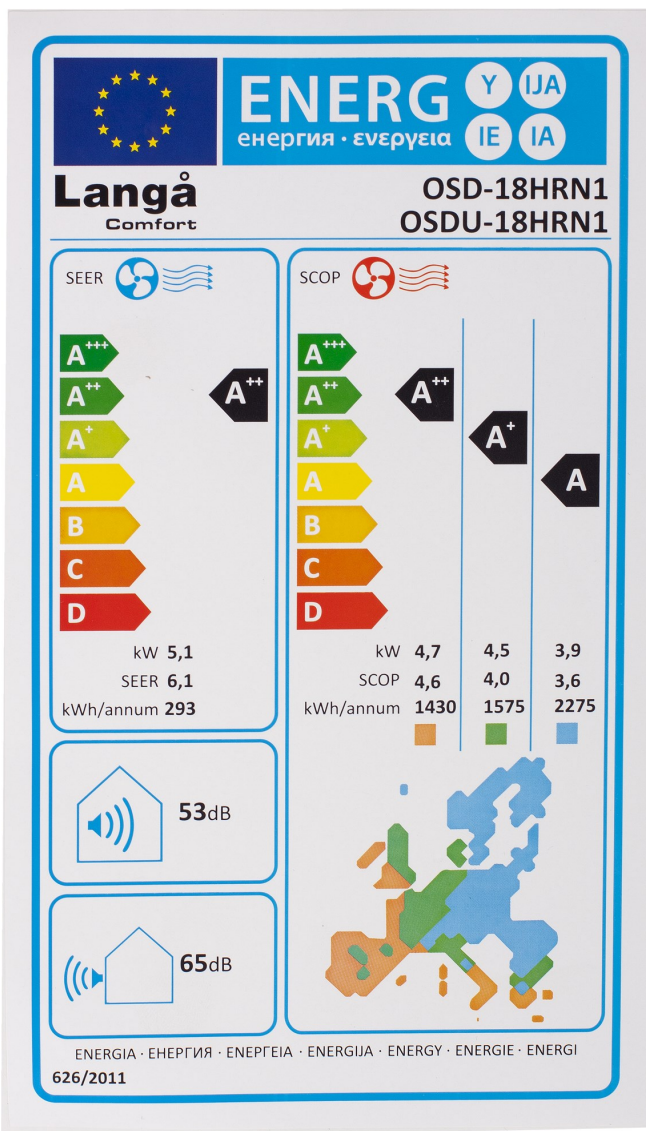

Varmepumper Luft/luft

TEKNISKE SPECIFIKATIONER

Langå
Comfort

DB | VVS
Danmarks billigste
- online - vvs-butik

Webshop: www.dbvvs.dk Kontakt: 4087 2222 - info@dbvvs.dk

Besøg os: **Svendborg Landevej 42, 5874 Hesselager**