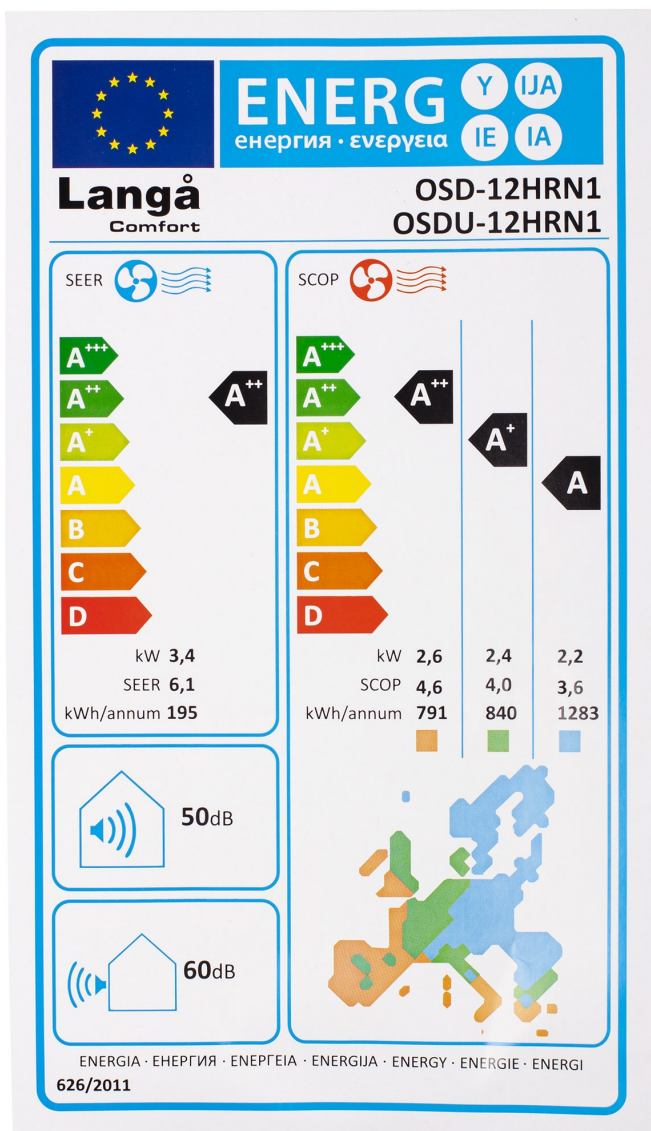

Varmepumper Luft/luft

TEKNISKE SPECIFIKATIONER

Langå
Comfort

DB | VVS
Danmarks billigste
- online - vvs-butik

Webshop: www.dbvvs.dk Kontakt: 4087 2222 - info@dbvvs.dk

Besøg os: **Svendborg Landevej 42, 5874 Hesselager**