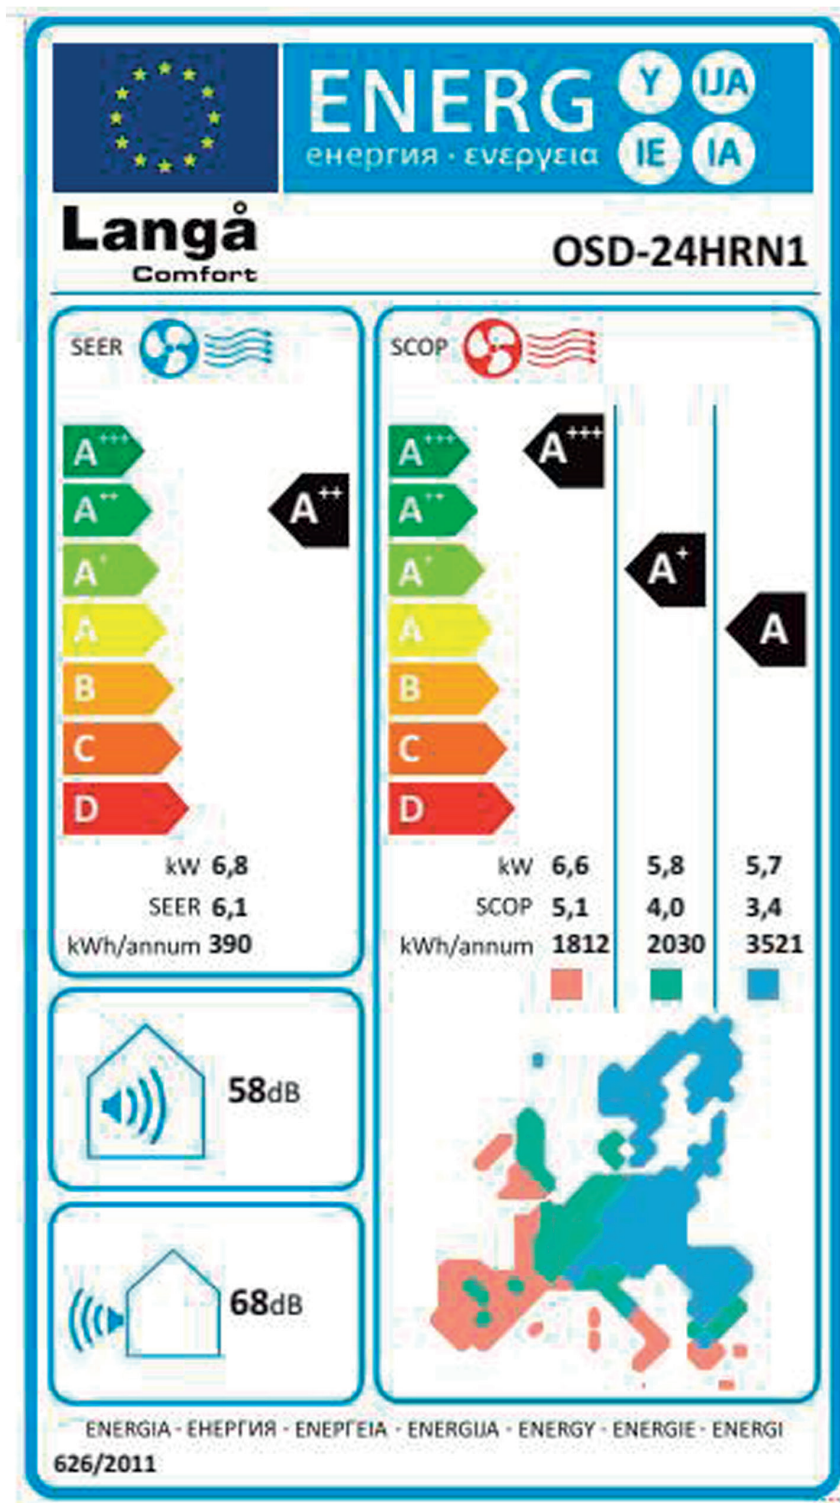

Varmepumper Luft/luft

TEKNISKE SPECIFIKATIONER

Langå
Comfort

DB | VVS
Danmarks billigste
- online - vvs-butik

Webshop: www.dbvvs.dk Kontakt: 4087 2222 - info@dbvvs.dk

Besøg os: **Svendborg Landevej 42, 5874 Hesselager**