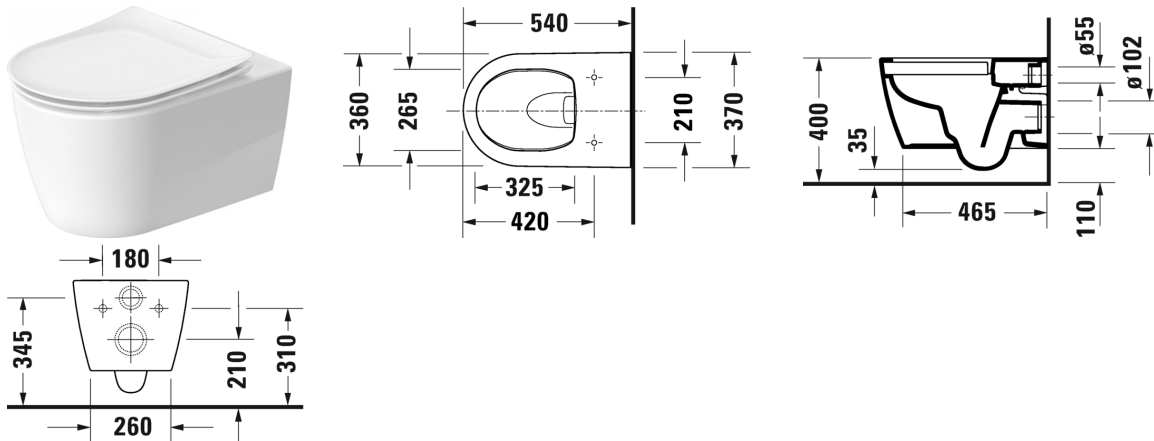

Soleil by Starck Vægmonteret toilet med HygieneFlush #
2591092000

| < 370 mm > |

Vægmonteret toilet med HygieneFlush	Dimension	Vægt	Ordrenummer
åben skylle-rand, Nordisk variant, Rotationsskyl, inkl. Durafix, UWL Klasse 1			
Farver			
20 HygieneGlaze (en antibakteriel keramisk glasur der går ind og dræber bakterierne)			
Varianter			
♣ 4,5 L	370 x 540 mm	26,700 kg	2591092000
Infobox			
Inklusiv Durafix2 for skjult montering, Kan ikke leveres med Wondergliss			
Tilbehør til porcelæn			
Befæstigelse til vægmonteret toilet og bidet	Ø 12 x 180 mm	0,200 kg	006500
Tilbehør			
Støjdæmpende pakning			Schallschutz-Set 005090
Matchende produkter			
Toiletsæde aftagelig, rustfri stål hængsler, uden dæmpet lukning,			002641
Toiletsæde aftagelig, rustfri stål hængsler, med dæmpet lukning,			002649

Alle tegninger indeholder nødvendige mål indenfor standard tolerancer. De er angivet i mm og er vejledende. For præcise mål, specielt ved specielle anvendelsesområder, anbefaler vi at vente til produktet er modtaget.