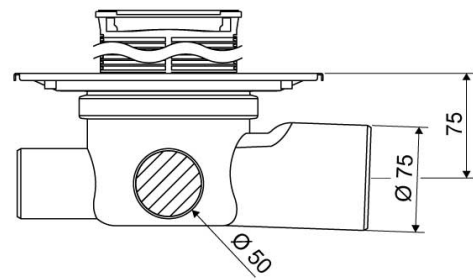

# 8023.0075

VVS: 155100833

Kvadrat Sampak 3 | ClassicLine Column 10x10 | Ø75 vandret | 8023

Komplet pakke med kvadratisk afløb. Pakken indeholder ClassicLine Column rist og ramme 10x10 mm, stålmatur, vandlås, udløbshus Ø75 mm vandret med sideindløb, 3 stk. reduktioner (2 stk. til 40 mm rør og 1 stk. til 32 mm rør).

Armaturet kan højdejusteres +/- 10mm i udløbshuset, og drejes 360°. ClassicLine ramme afkortes til fliseniveau. Minimum fliselag 4 mm.

Renseserviet medfølger.

## Specifikationer

ARTIKEL NR 8023.0075	VVS NUMBER 155100833	MATERIALE Rustfrit stål (AISI 304), Plast PP og ABS
ANVENDELSE Kvadratafløb	OVERFLADE Bejdet stål	VANDLÅS/LUGTSPÆRRE Med
MEMBRAN Smøremembran	GULVKONSTRUKTION Beton	GULVBELÆGNING Fliser/Klinker
PASSER TIL 75 mm rørtilslutning	KAPACITET 0,8 / 1,4 l/s	SIDEINDLØB Med