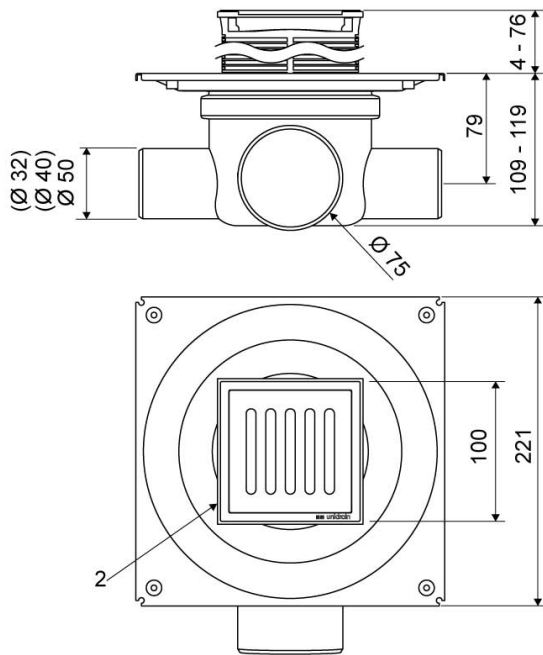

# 8023.0075

VVS: 155100833

Kvadrat Sampak 3 | ClassicLine Column 10x10 | Ø75 vandret | 8023

Komplet pakke med kvadratisk afløb. Pakken indeholder ClassicLine Column rist og ramme 10x10 mm, stålmatur, vandlås, udløbshus Ø75 mm vandret med sideindløb, 3 stk. reduktioner (2 stk. til 40 mm rør og 1 stk. til 32 mm rør).

Armaturet kan højdejusteres +/- 10mm i udløbshuset, og drejes 360°. ClassicLine ramme afkortes til fliseniveau. Minimum fliselag 4 mm.

Renseserviet medfølger.

## Specifikationer

ARTIKEL NR 8023.0075	VVS NUMBER 155100833	MATERIALE Rustfrit stål (AISI 304), Plast PP og ABS
ANVENDELSE Kvadratafløb	OVERFLADE Bejdet stål	VANDLÅS/LUGTSPÆRRE Med
MEMBRAN Smøremembran	GULVKONSTRUKTION Beton	GULVBELÆGNING Fliser/Klinker
PASSER TIL 75 mm rørtilslutning	KAPACITET 0,8 / 1,4 l/s	SIDEINDLØB Med