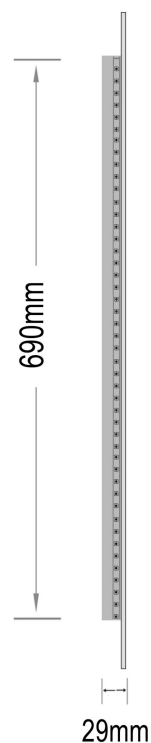

# Mie-1.V 600x800

nordic-bad

## SPECIFIKATIONER

Strømforsyning	230V/50Hz
Lyskilde	LED
Wattage	28 W
Kelvin	3000K
Ra-Værdi	>95
IP-klasse	IP44
Beskyttelsesklasse	II
Godkendelser	CE/RoHS
Anti-damp	18 W
Lysstyrke	5800 Lumens

**Funktion** Anti-damp

## EMBALLAGE

Yderkasse størrelse	66x7x86 cm
Yderkasse Vægt	G.W.:7.6 KGS/N.W.:6.5 KGS