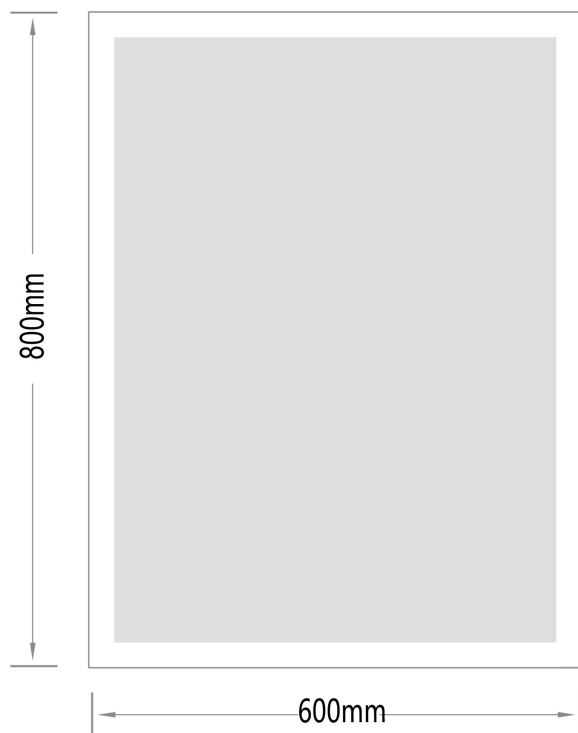

# Mie-1.V 600x800

nordic-bad

## SPECIFIKATIONER

Strømforsyning	230V/50Hz
Lyskilde	LED
Wattage	28 W
Kelvin	3000K
Ra-Værdi	>95
IP-klasse	IP44
Beskyttelsesklasse	II
Godkendelser	CE/RoHS
Anti-damp	18 W
Lysstyrke	5800 Lumens

**Funktion** Anti-damp

## EMBALLAGE

Yderkasse størrelse	66x7x86 cm
Yderkasse Vægt	G.W.:7.6 KGS/N.W.:6.5 KGS