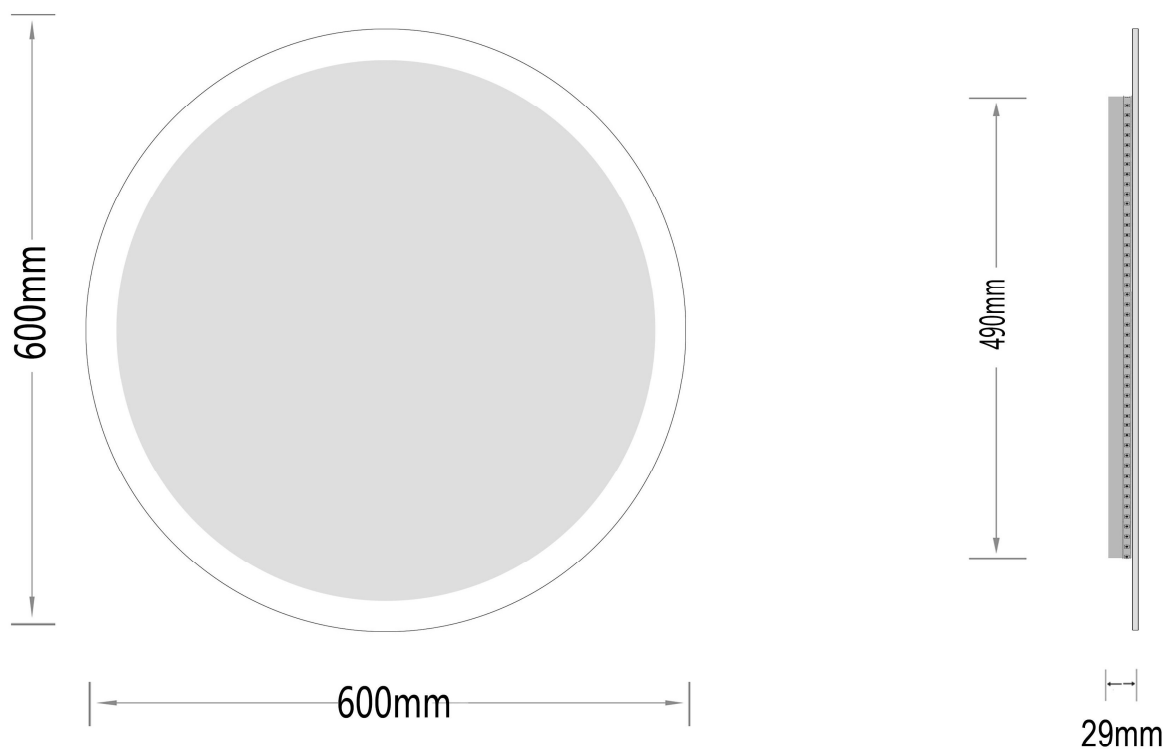

# Sandra-1

Ø 600

nordic-bad

## SPECIFIKATIONER

Strømforsyning	230V/50Hz
Lyskilde	LED
Wattage	18 W
Kelvin	3000K
Ra-Værdi	>95
IP-klasse	IP44
Beskyttelsesklasse	II
Godkendelser	CE/RoHS
Lysstyrke	3800 Lumens

## EMBALLAGE

Yderkasse størrelse	66x7x66 cm
Yderkasse Vægt	G.W.:4.5 KGS/N.W.:3.9 KGS

**Advarsel!** Sluk altid for strømmen under installation og vedligeholdelse!