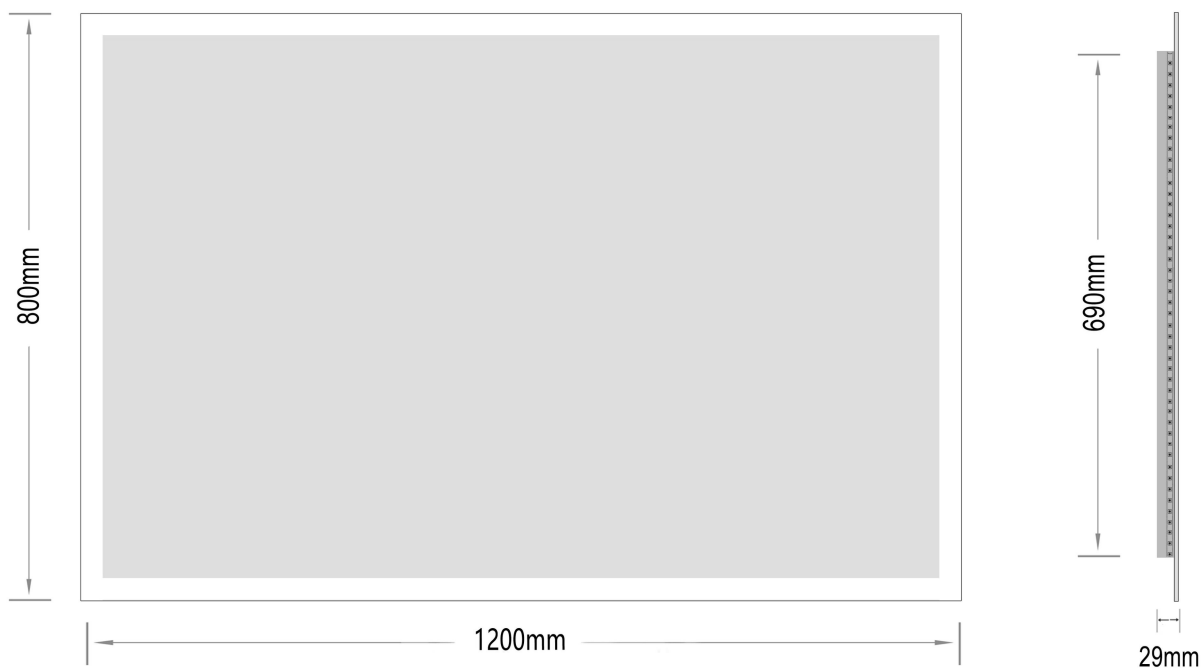

# Mie-1 1200x800

nordic-bad

## SPECIFIKATIONER

Strømforsyning -----	230V/50Hz
Lyskilde -----	LED
Wattage -----	43 W
Kelvin -----	3000K
Ra-Værdi -----	>95
IP-klasse -----	IP44
Beskyttelsesklasse -----	II
Godkendelser -----	CE/RoHS
Lysstyrke -----	8600 Lumens

## EMBALLAGE

Yderkasse størrelse -----	126x7x86 cm
Yderkasse Vægt -----	G.W.:14.8 KGS/N.W.:12.7 KGS

**Advarsel!** Sluk altid for strømmen under installation og vedligeholdelse!