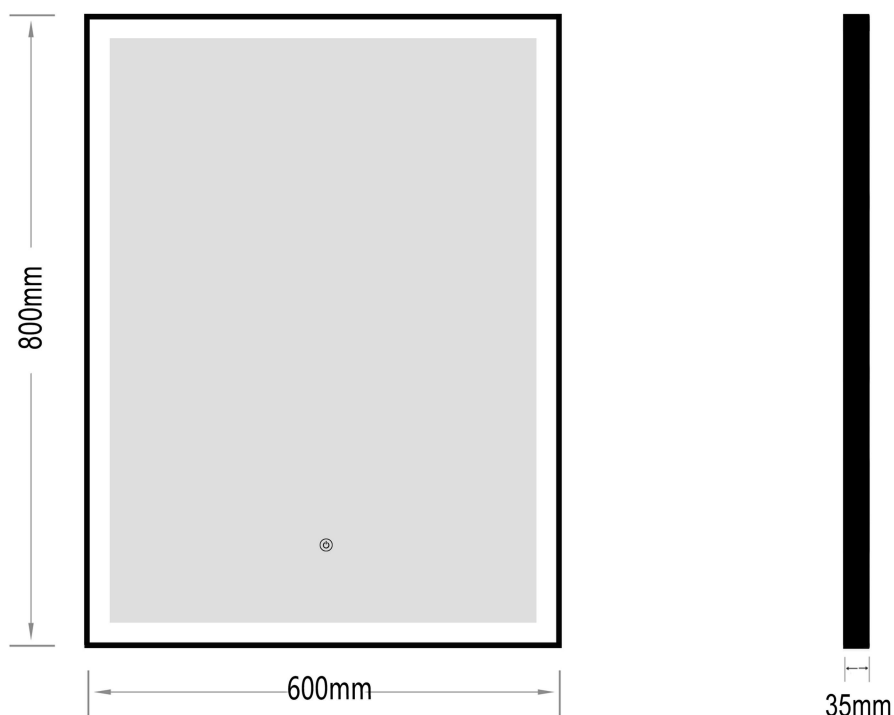

Tanja-2 600x800

nordic-bad

SPECIFIKATIONER

| | |
|--------------------|-------------|
| Strømforsyning | 230V/50Hz |
| Lyskilde | LED |
| Wattage | 28 W |
| Kelvin | 3000K-6000K |
| Ra-Værdi | >95 |
| IP-klasse | IP44 |
| Beskyttelsesklasse | II |
| Godkendelser | CE/RoHS |
| Lysstyrke | 5800 Lumens |

TOUCH-KNAP

Funktion Tænd/Sluk/Farveændring/Dæmp

EMBALLAGE

Yderkasse størrelse 66x7x86 cm
Yderkasse Vægt G.W.:8.4 KGS/N.W.:7.3 KGS

Advarsel! Sluk altid for strømmen under installation og vedligeholdelse!

(1) Tænd / sluk / dæmpning / Farve skift