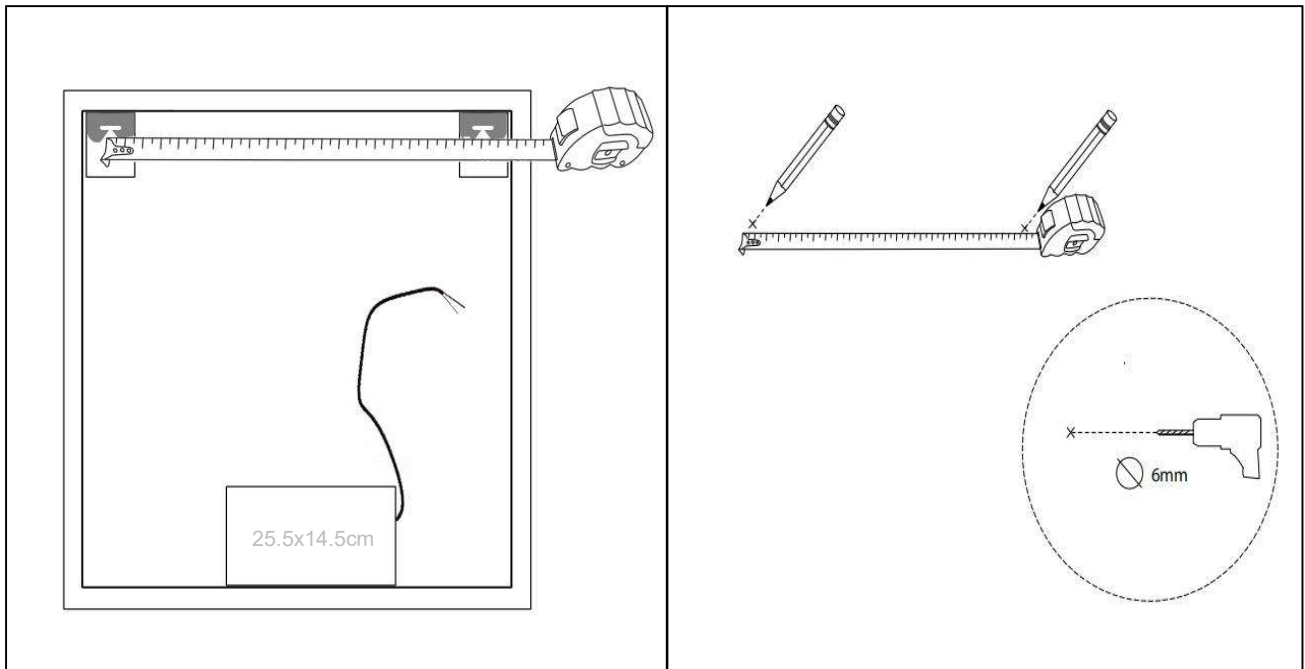

Tanja-2 600x800

nordic-bad

SPECIFIKATIONER

| | |
|--------------------|-------------|
| Strømforsyning | 230V/50Hz |
| Lyskilde | LED |
| Wattage | 28 W |
| Kelvin | 3000K-6000K |
| Ra-Værdi | >95 |
| IP-klasse | IP44 |
| Beskyttelsesklasse | II |
| Godkendelser | CE/RoHS |
| Lysstyrke | 5800 Lumens |

TOUCH-KNAP

Funktion Tænd/Sluk/Farveændring/Dæmp

EMBALLAGE

Yderkasse størrelse 66x7x86 cm
Yderkasse Vægt G.W.:8.4 KGS/N.W.:7.3 KGS

Advarsel! Sluk altid for strømmen under installation og vedligeholdelse!

(1) Tænd / sluk / dæmpning / Farve skift