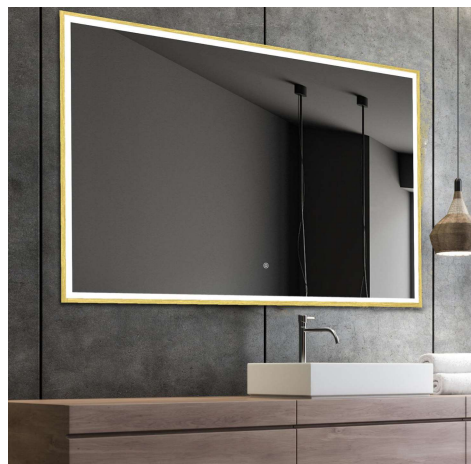

Tanja-2 600x800

nordic-bad

SPECIFIKATIONER

| | |
|--------------------|-------------|
| Strømforsyning | 230V/50Hz |
| Lyskilde | LED |
| Wattage | 28 W |
| Kelvin | 3000K-6000K |
| Ra-Værdi | >95 |
| IP-klasse | IP44 |
| Beskyttelsesklasse | II |
| Godkendelser | CE/RoHS |
| Lysstyrke | 5800 Lumens |

TOUCH-KNAP

Funktion Tænd/Sluk/Farveændring/Dæmp

EMBALLAGE

Yderkasse størrelse 66x7x86 cm
Yderkasse Vægt G.W.:8.4 KGS/N.W.:7.3 KGS

Advarsel! Sluk altid for strømmen under installation og vedligeholdelse!

(1) Tænd / sluk / dæmpning / Farve skift