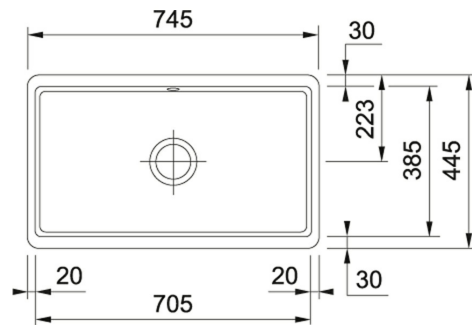

TECHNICAL DATA

Skab fra	800,00 mm
Diameter på afløb	3 1/2" løft-op m. easy touch
Længde total	745,00 mm
Bredde total	445,00 mm
Længde vask	705,00 mm
Bredde vask	385,00 mm
Dybde vask	200,00 mm
Udskæring længde	695,00 mm
Udskæring dybde	375,00 mm
Bemærkning	Tolerancer på porcelænsvaske kan variere meget. Derfor anbefales at udskæring i bordplade udføres efter målene på den enkelte vask.
Antal vaske	1
Udskæringsradius	R: 15 mm
Pris inkl. moms	9.315,00 kr.

FUNKTIONER

	Undermontage: Ved Undermontage installeres vasken under bordpladen, dette er dog et arbejde som kræver håndværksmæssig indsigt og erfaring.	Underlimning: Ved Underlimning installeres vasken i en udfræsning under bordpladen, dette er dog et arbejde som kræver håndværksmæssig indsigt og erfaring.
	Hjørneradius: Viser indvendig hjørneradius på kummen.	Easy-Touch: Strainer si kan åbnes og lukkes via tryknap på vasken. Trykknappen ligger elegant semi-integreret med vaskens overflade.