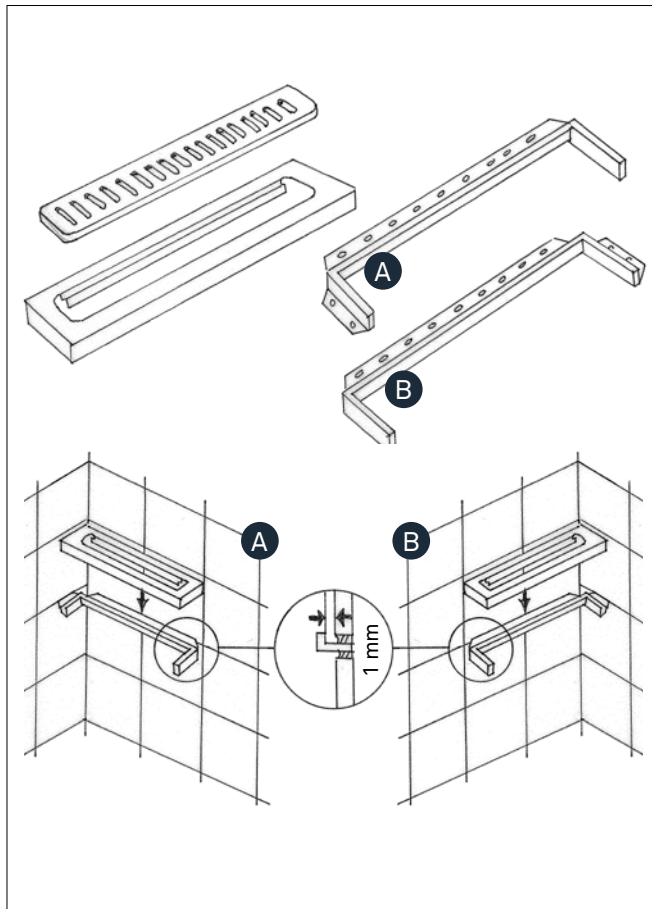

SOAP SHELF 1850
SOAP SHELF 2850

DK | MONTERINGSVEJLEDNING

UK | CONSTRUCTION GUIDE

DE | EINBAULEITUNG

SE | MONTERINGSANVISNING

FI | RAKENNUSOHJEET

UK | CONSTRUCTION GUIDE

NO | BYGGEVEILEDNING

1850 SOAP SHELF

Seifenablage
Sæbehylde
Tvålhylla
Såpehylle
Saippuahylly
Polička na mýdlo

2850 SOAP SHELF

Seifenablage
Sæbehylde
Tvålhylla
Såpehylle
Saippuahylly
Polička na mýdlo