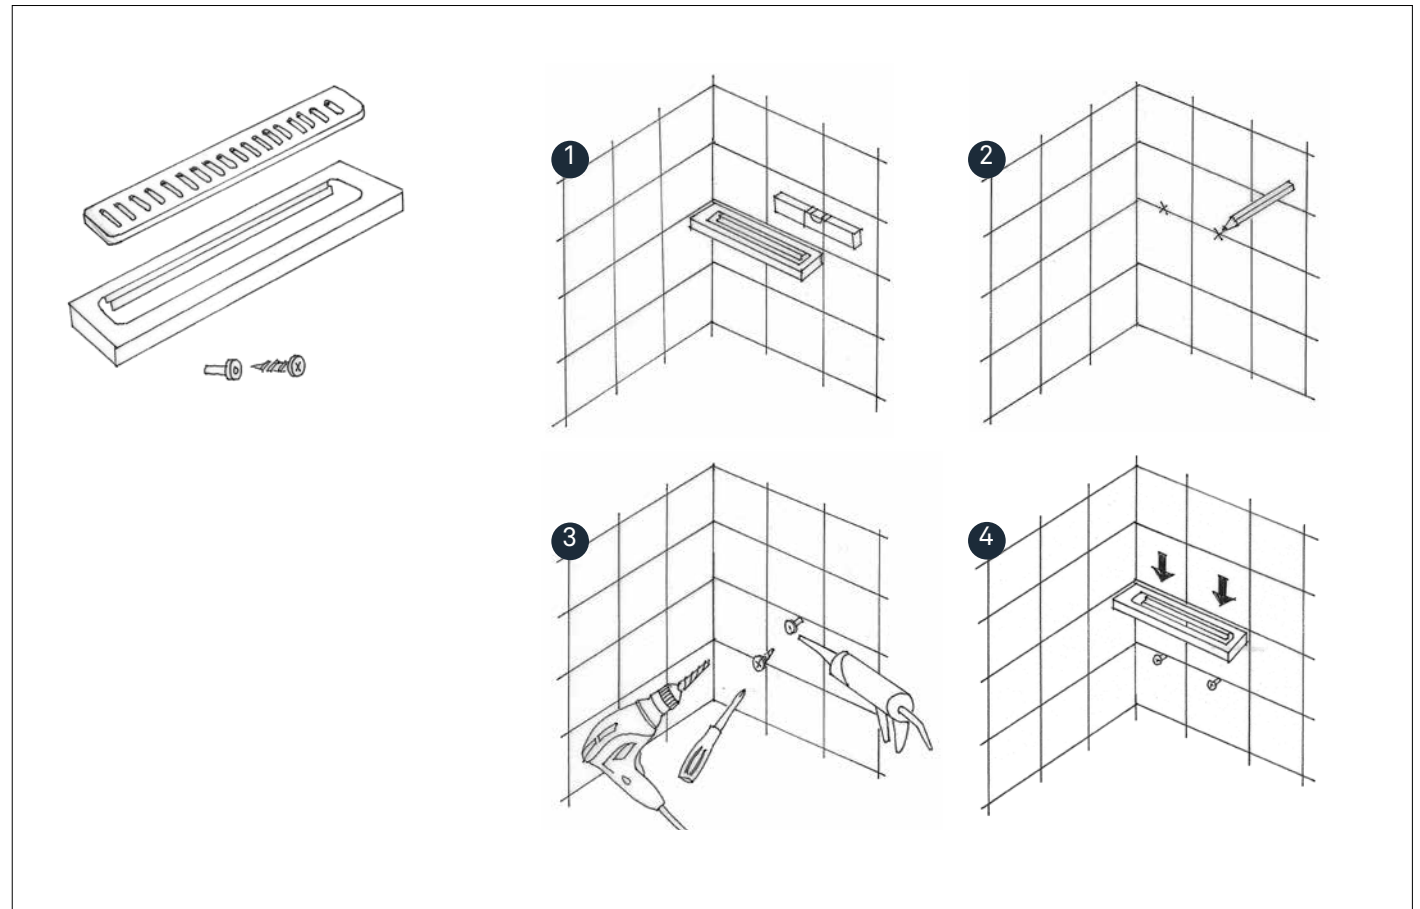

SOAP SHELF 1850
SOAP SHELF 2850

DK | MONTERINGSVEJLEDNING

UK | CONSTRUCTION GUIDE

DE | EINBAULEITUNG

SE | MONTERINGSANVISNING

FI | RAKENNUSOHJEET

UK | CONSTRUCTION GUIDE

NO | BYGGEVEILEDNING

1850 SOAP SHELF

Seifenablage
Sæbehylde
Tvålhylla
Såpehylle
Saippuahylly
Polička na mýdlo

2850 SOAP SHELF

Seifenablage
Sæbehylde
Tvålhylla
Såpehylle
Saippuahylly
Polička na mýdlo