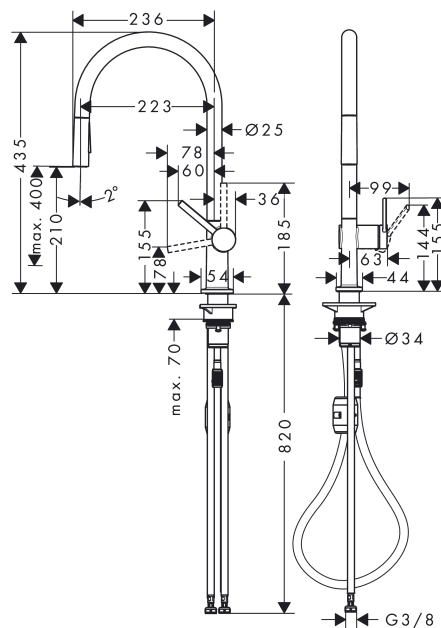

#### Kendetegn

- ComfortZone 210
- svingningsområde svingningsområde kan justeres i 4 trin på 60°, 110°, 150° eller 360°
- laminar- og brusestråle
- låsbar brusestråle, strålen skiftes med trykknop og stilles automatisk tilbage, når armaturet lukkes
- Quick-Connect-bruserslange
- maksimal gennemstrømsmængde ved 3 bar: 5 l/min
- keramisk kartusche
- G 3/8-tilslutningslanger
- integreret kontraventil

### Produktbillede

### Måltegning