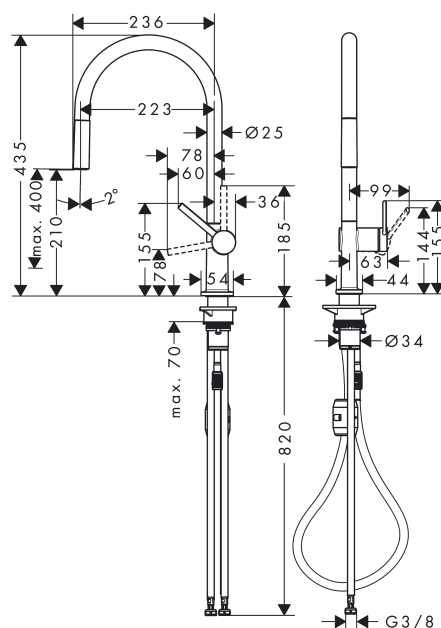

#### Kendetegn

- ComfortZone 210
- svingningsområde svingningsområde kan justeres i 4 trin på 60°, 110°, 150° eller 360°
- normalstråle
- Quick-Connect-bruserslange
- maksimal gennemstrømsmængde ved 3 bar: 7 l/min
- keramisk kartusche
- G 3/8-tilslutningsslanger
- integreret kontraventil

### Teknologi

### Produktbillede

### Måltegning