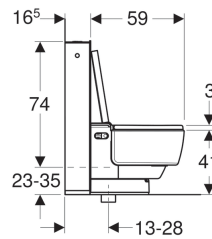

Geberit AquaClean Mera Classic douchetoilet gulvstående

Anvendelser

- Til komfortabel og lugtfri brug af WC'et
- Til nænsom rengøring med vand i anal- og vaginalområdet

Egenskaber

- Hybridt varmtvandssystem med gennemstrømsvandvarmer og varmtvandsbeholder
- Analdouche med dobbeltdyse-WhirlSpray-dyseteknologi
- Separat ladydyse i beskyttet hvileposition
- Brusevandstemperatur kan justeres
- Douchestrålsens styrke kan justeres i fem trin
- Douchearm kan positioneres i fem trin
- Pulserende stråle (douchearmens automatiske bevægelse frem og tilbage) kan justeres
- Automatisk rengøring af douchedyse før og efter med rent vand
- Afkalkningsprogram
- WC-skål uden skyllekant med TurboFlush-skylleteknik
- Brugeridentifikation
- Lugtudsugning med keramisk bikagefilter, der kan aktiveres
- Lugtudsugning med efterløbsfunktion
- Tørrer kan aktiveres
- Tørrerarm kan køres ud
- Føntørrertemperatur kan justeres
- Toiletsæde og toiletlæg med SoftClosing
- Toiletlæg med SoftOpening
- Lydisolering præmonteret
- Funktioner og egenskaber via fjernbetjening
- Mulighed for programmering af fire brugerprofiler
- Kompatibel med Geberit AquaClean appen
- Vandtilslutning ekstern, mulighed for tilbehør
- Nettetilslutning med treleders fleksibel kappeledning, på siden til højre skjult bag WC-skålen
- Nettetilslutning ekstern, med stikdåse til højre mulig
- Med integreret synlig cisterne

- Sædehøjden kan indstilles til mellem 44 og 56 cm under installationen
- Toiletskyl kan udløses via fjernbetjening
- Godkendt iht. (DIN) EN 1717/(DIN) EN 13077

Tekniske data

Beskyttelsesklasse	I
Beskyttelsestype	IPX4
Mærkespænding	230 V AC
Netfrekvens	50 Hz
Effektforbrug	2000 W
Effektforbrug standby	≤ 0.5 W
Vandstrømstryk	0.5–10 bar
Driftstemperatur	5–40 °C
Vandtemperatur indstillingsområde	34–40 °C
Skyllmængde fabriksindstilling	6 og 4 l
Beregnet gennemstrømningsværdi	0.03 l/s
Minimumsvandstrømstryk for beregnet gennemstrømningsværdi	0.5 bar
Douchevarighed	30–50 s
Maksimal belastning af toiletsæde	150 kg

Leverancens indhold

- Koblingsmuffe til nettilslutning
- Afdækning til test
- Afkalkningsmiddel 125 ml
- Rengørings sæt
- Tilslutningssæt til WC, ø 90 mm
- Fjernbetjening med vægholder og batteri CR2032
- Fastgørelsesmateriale

Varenr.	VVS nr.	Overflade / farve	
146.241.11.1	606540100	AquaClean Mera Classic: alpin-hvid Beklædning cisterner: højtryks-laminatplade hvid	NEW

Tilbehør

- Vægkontrolpanel berøringstæt, til Geberit AquaClean